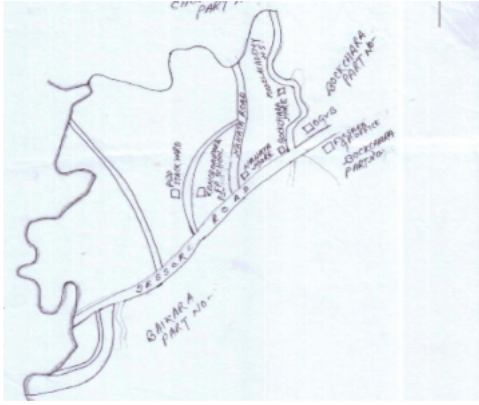

## নির্বাচক তালিকা 2026 S25 পশ্চিমবঙ্গ

বিধানসভা নির্বাচনক্ষেত্রের নং, নাম ও সংরক্ষণের স্থিতি : 96 - বনগাঁ দক্ষিণ (তপশীলি জাতি)		অংশ নং : 146			
বিধানসভা নির্বাচনক্ষেত্রটি যে লোকসভা নির্বাচনক্ষেত্রের / ক্ষেত্রসমূহের অন্তর্ভুক্ত তার নং, নাম ও সংরক্ষণ স্থিতি : 14 - বনগাঁ (তপশীলি জাতি)					
1. সংশোধনের পূর্ণ বিবরণ					
সংশোধনের বৎসর :	2026	নির্বাচক তালিকার পরিচিতি :			
ভিত্তি তারিখ :	01-01-2026	বিশেষ নিবিড় সংশোধনী ২০২৬-এর চূড়ান্ত ভোটার তালিকা			
সংশোধনের প্রকৃতি :	বিশেষ নিবিড় সংশোধনী 2026				
প্রকাশনার তারিখ :	28-02-2026				
2. অংশ ও নির্বাচনী এলাকার পূর্ণ বিবরণ :					
অংশের ভাগ নং ও নাম :					
1-যশোর রোডের উত্তরাংশ	প্রধান শহর/গ্রাম		: বৈকারা		
2-কবিরাজ পাড়া	ওয়ার্ড		:		
3-কাজদৈ পাড়া	থানা		: গাইঘাটা		
4-ঘোষ পাড়া	গ্রাম পঞ্চগায়েত		: ফুলসরা		
5-স্কুল পাড়া	ব্লক		: গাইঘাটা		
6-স্কুল পাড়া	মহকুমা		: বনগাঁ		
7-স্কুল পাড়া	জেলা		: উত্তর 24 পরগণা		
8-পূর্বোক্ত ভাগসমূহের অন্তর্ভুক্ত এলাকা	পিন		: 743245		
3. ভোট গ্রহন কেন্দ্রের পূর্ণ বিবরণ :					
ভোট গ্রহন কেন্দ্রের নং, নাম :	ভোট গ্রহন কেন্দ্রের শ্রেণী :		গ্রামীণ		
146 - বৈকারা কাচদৈপাড়া এফ পি স্কুল	এই অংশে সহায়ক ভোটগ্রহন কেন্দ্রের সংখ্যা		0		
ভোট গ্রহন কেন্দ্রের ঠিকানা :	:				
বৈকারা কাচদৈপাড়া এফ পি স্কুল, রুম-1, বৈকারা					
4. নির্বাচকের সংখ্যা :					
প্রথম ক্রমিক নং	শেষ ক্রমিক নং	মোট সংখ্যা			
		পুরুষ	মহিলা	তৃতীয় লিঙ্গ	মোট
1	1303	653	615	0	1268

নির্বাচক নিবন্ধন আধিকারিকের স্বাক্ষর

Nazri Naksha

Google Map View

Polling Station Building Front View

Polling Station Front View

Cad View

Key MAP View

বিধানসভা নির্বাচনক্ষেত্রের নং, নাম : 96-বনগাঁ দক্ষিণ  
ভাগ নং, নাম : 1-যশোর রোডের উত্তরাংশ