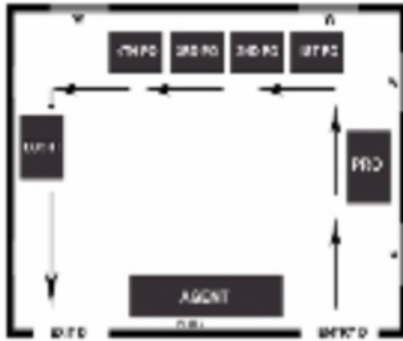

নির্বাচক নিবন্ধন আধিকারিকের স্বাক্ষর

Nazri Naksha

Google Map View

Polling Station Building Front View

Polling Station Front View

Cad View

Key MAP View

1 নাম : টুনিবালা আচ্য স্বামীর নাম: মুকুন্দ আচ্য বাড়ির নং : এন0040 বয়স : 75 লিঙ্গ : মহিলা	NRC2272078 ফটো উপলব্ধ	2 নাম : সুজিৎ আচ্য পিতার নাম: হরিচাঁদ আচ্য বাড়ির নং : n0041 বয়স : 46 লিঙ্গ : পুরুষ	DKJ2123503 ফটো উপলব্ধ	3 নাম : শিল্পী আচ্য স্বামীর নাম: সুফল কুমার আচ্য বাড়ির নং : n0259 বয়স : 39 লিঙ্গ : মহিলা	NRC0998690 ফটো উপলব্ধ
4 নাম : চন্দ্রা আচ্য স্বামীর নাম: মুকুন্দ আচ্য বাড়ির নং : n0039 বয়স : 53 লিঙ্গ : মহিলা	WB/13/086/333572 ফটো উপলব্ধ	5 নাম : সুফল কুমার আচ্য পিতার নাম: মুকুন্দ আচ্য বাড়ির নং : এন0040 বয়স : 51 লিঙ্গ : পুরুষ	NRC2272060 ফটো উপলব্ধ	6 নাম : রিঙ্কু সরকার স্বামীর নাম: সুশান্ত সরকার বাড়ির নং : কিউ বয়স : 34 লিঙ্গ : মহিলা	NRC1134592 ফটো উপলব্ধ
7 নাম : সুকুমার আচ্য পিতার নাম: মুকুন্দ আচ্য বাড়ির নং : n0039 বয়স : 55 লিঙ্গ : পুরুষ	NRC2241909 ফটো উপলব্ধ	8 নাম : সৌভিক আচ্য পিতার নাম: সুকুমার আচ্য বাড়ির নং : না বয়স : 24 লিঙ্গ : পুরুষ	NRC1923705 ফটো উপলব্ধ	9 নাম : অনীতা আচ্য স্বামীর নাম: হরিচাঁদ আচ্য বাড়ির নং : কিউ বয়স : 63 লিঙ্গ : মহিলা	NRC1924059 ফটো উপলব্ধ
10 নাম : হরিচাঁদ আচ্য পিতার নাম: লালিতমোহন আচ্য বাড়ির নং : n0041 বয়স : 73 লিঙ্গ : পুরুষ	NRC1924075 ফটো উপলব্ধ	11 নাম : সরস্বতী কর্মকার মন্ডল স্বামীর নাম: মঙ্গল চন্দ্র মন্ডল বাড়ির নং : 147পাট বয়স : 33 লিঙ্গ : মহিলা	NNR1409689 ফটো উপলব্ধ	12 নাম : কবিতা গায়ন স্বামীর নাম: লক্ষ্মী কান্তা গায়ন বাড়ির নং : N0085 বয়স : 40 লিঙ্গ : মহিলা	NRC1923572 ফটো উপলব্ধ
13 নাম : শ্যামলী গাইন স্বামীর নাম: রাধাগোবিন্দ গাইন বাড়ির নং : n0085 বয়স : 34 লিঙ্গ : মহিলা	NRC0931592 ফটো উপলব্ধ	14 নাম : প্রতিমা গাইন মন্ডল স্বামীর নাম: ছট্টু গাইন বাড়ির নং : 147পাট বয়স : 32 লিঙ্গ : মহিলা	NRC2203784 ফটো উপলব্ধ	15 নাম : রনি গাইন পিতার নাম: নরেশ গাইন বাড়ির নং : এন0043 বয়স : 22 লিঙ্গ : পুরুষ	NRC2115376 ফটো উপলব্ধ
16 নাম : শ্রীবাস গাইন পিতার নাম: বিন্দু গাইন বাড়ির নং : না বয়স : 24 লিঙ্গ : পুরুষ	NRC1923796 ফটো উপলব্ধ	17 নাম : কুমারেশ গাইন পিতার নাম: কালিপদ গাইন বাড়ির নং : n0084 বয়স : 66 লিঙ্গ : পুরুষ	WB/13/086/333659 ফটো উপলব্ধ	18 নাম : মিতা গাইন পিতার নাম: কার্তিক গাইন বাড়ির নং : n0074 বয়স : 33 লিঙ্গ : মহিলা	NRC1422377 ফটো উপলব্ধ
19 নাম : কার্তিক গাইন পিতার নাম: বিহারীলাল গাইন বাড়ির নং : n0074 বয়স : 66 লিঙ্গ : পুরুষ	DKJ3370756 ফটো উপলব্ধ	20 নাম : মিনাকী গাইন পিতার নাম: জয়দেব গাইন বাড়ির নং : n0258 বয়স : 32 লিঙ্গ : মহিলা	NRC1299965 ফটো উপলব্ধ	21 নাম : রাধাগোবিন্দ গাইন পিতার নাম: দুর্গাপদ গাইন বাড়ির নং : n0085 বয়স : 41 লিঙ্গ : পুরুষ	DKJ3236163 ফটো উপলব্ধ
22 নাম : হরেকৃষ্ণ গাইন পিতার নাম: দুর্গাপদ গাইন বাড়ির নং : n0085 বয়স : 39 লিঙ্গ : পুরুষ	DKJ3494887 ফটো উপলব্ধ	23 নাম : বিভা গাইন স্বামীর নাম: কার্তিক গাইন বাড়ির নং : n0074 বয়স : 57 লিঙ্গ : মহিলা	WB/13/086/333596 ফটো উপলব্ধ	24 নাম : পারুলবালা গাইন স্বামীর নাম: পতিরাম গাইন বাড়ির নং : n0073 বয়স : 69 লিঙ্গ : মহিলা	WB/13/086/333222 ফটো উপলব্ধ
25 নাম : সুবর্ণ গাইন পিতার নাম: পতিরাম গাইন বাড়ির নং : n0073 বয়স : 43 লিঙ্গ : পুরুষ	DKJ2632784 ফটো উপলব্ধ	26 নাম : অনুপ কুমার গাইন পিতার নাম: কার্তিক গাইন বাড়ির নং : n0074 বয়স : 36 লিঙ্গ : পুরুষ	DKJ3575354 ফটো উপলব্ধ	27 নাম : গুন্ডা গাইন স্বামীর নাম: বিন্দু গাইন বাড়ির নং : n0083 বয়স : 44 লিঙ্গ : মহিলা	NRC0957688 ফটো উপলব্ধ
28 নাম : সুভদ্রা গাইন স্বামীর নাম: কুমারেশ গাইন বাড়ির নং : n0084 বয়স : 56 লিঙ্গ : মহিলা	WB/13/086/333224 ফটো উপলব্ধ	29 নাম : ছট্টু গাইন পিতার নাম: কুমারেশ গাইন বাড়ির নং : n0084 বয়স : 38 লিঙ্গ : পুরুষ	DKJ3575339 ফটো উপলব্ধ	30 নাম : মন্টু গাইন পিতার নাম: কুমারেশ গাইন বাড়ির নং : 230 বয়স : 34 লিঙ্গ : পুরুষ	NRC1057801 ফটো উপলব্ধ