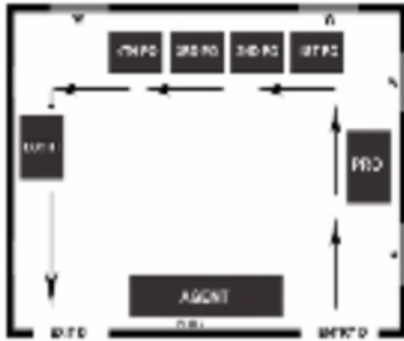

নির্বাচক নিবন্ধন আধিকারিকের স্বাক্ষর

Nazri Naksha

Google Map View

Polling Station Building Front View

Polling Station Front View

Cad View

Key MAP View

1 নাম : হিরণ্য বিশ্বাস পিতার নাম: কৃষ্ণ বিশ্বাস বাড়ির নং : n0037 বয়স : 52 লিঙ্গ : পুরুষ ফটো উপলব্ধ	WB/13/086/318165	2 নাম : রূপক বিশ্বাস পিতার নাম: কৃষ্ণপদ বিশ্বাস বাড়ির নং : n0037 বয়স : 44 লিঙ্গ : পুরুষ ফটো উপলব্ধ	DKJ2102507	3 নাম : শোভা বিশ্বাস স্বামীর নাম: কৃষ্ণ বিশ্বাস বাড়ির নং : n0037 বয়স : 66 লিঙ্গ : মহিলা ফটো উপলব্ধ	NRC2190338
4 নাম : সোমা বিশ্বাস স্বামীর নাম: রূপক বিশ্বাস বাড়ির নং : n0037 বয়স : 42 লিঙ্গ : মহিলা ফটো উপলব্ধ	DKJ3574142	5 নাম : সুস্মিতা বিশ্বাস পিতার নাম: রূপক বিশ্বাস বাড়ির নং : এন0037 বয়স : 21 লিঙ্গ : মহিলা ফটো উপলব্ধ	NRC2207520	6 নাম : সন্দীপ বিশ্বাস পিতার নাম: হিরণ্য বিশ্বাস বাড়ির নং : এন0037 বয়স : 22 লিঙ্গ : পুরুষ ফটো উপলব্ধ	NRC2228534
7 নাম : স্বামীর নাম: বাড়ির নং : NH 35 BESSORE ROAD বয়স : 62 লিঙ্গ : মহিলা ফটো উপলব্ধ	TSO3339859	8 নাম : রমেশ সানা পিতার নাম: কমল সানা বাড়ির নং : এন0083 বয়স : 48 লিঙ্গ : পুরুষ ফটো উপলব্ধ	NRC1421452	9 নাম : বাপী অধিকারী পিতার নাম: দাশরথী অধিকারী বাড়ির নং : n0028 বয়স : 41 লিঙ্গ : পুরুষ ফটো উপলব্ধ	DKJ2989408
10 নাম : রূপা ভদ্র অধিকারী স্বামীর নাম: বাপী অধিকারী বাড়ির নং : n0311 বয়স : 36 লিঙ্গ : মহিলা ফটো উপলব্ধ	NRC1177385	11 নাম : উত্তম অধিকারী পিতার নাম: সন্ধ্যা অধিকারী বাড়ির নং : n0369 বয়স : 42 লিঙ্গ : পুরুষ ফটো উপলব্ধ	NRC1760370	12 নাম : নিসু অধিকারী পিতার নাম: নিহার রঞ্জন অধিকারী বাড়ির নং : এন0224 বয়স : 20 লিঙ্গ : পুরুষ ফটো উপলব্ধ	NRC2255206
13 নাম : গীতা অধিকারী পিতার নাম: দাশু রথী অধিকারী বাড়ির নং : n0028 বয়স : 66 লিঙ্গ : মহিলা ফটো উপলব্ধ	WB/13/086/318133	14 নাম : সবিতা অধিকারী স্বামীর নাম: বিমল অধিকারী বাড়ির নং : n0055 বয়স : 61 লিঙ্গ : মহিলা ফটো উপলব্ধ	DKJ3367018	15 নাম : বিপুল অধিকারী পিতার নাম: বিমল অধিকারী বাড়ির নং : n0055 বয়স : 47 লিঙ্গ : পুরুষ ফটো উপলব্ধ	DKJ1564590
16 নাম : সুভদ্রা অধিকারী স্বামীর নাম: ননীগোপাল অধিকারী বাড়ির নং : n0083 বয়স : 85 লিঙ্গ : মহিলা ফটো উপলব্ধ	WB/13/086/318149	17 নাম : অসিত বরন অধিকারী পিতার নাম: ননীগোপাল অধিকারী বাড়ির নং : n0083 বয়স : 70 লিঙ্গ : পুরুষ ফটো উপলব্ধ	WB/13/086/318001	18 নাম : প্রীতম অধিকারী পিতার নাম: অসিত বরন অধিকারী বাড়ির নং : n0083 বয়স : 32 লিঙ্গ : পুরুষ ফটো উপলব্ধ	NRC1301357
19 নাম : অসীম অধিকারী পিতার নাম: ননীগোপাল অধিকারী বাড়ির নং : n0083 বয়স : 54 লিঙ্গ : পুরুষ ফটো উপলব্ধ	WB/13/086/318019	20 নাম : রুমা অধিকারী স্বামীর নাম: অসীম অধিকারী বাড়ির নং : n0083 বয়স : 41 লিঙ্গ : মহিলা ফটো উপলব্ধ	DKJ2988657	21 নাম : দেবশীষ অধিকারী পিতার নাম: ননীগোপাল অধিকারী বাড়ির নং : n0083 বয়স : 51 লিঙ্গ : পুরুষ ফটো উপলব্ধ	NRC2278802
22 নাম : নমিতা অধিকারী পিতার নাম: ননীগোপাল অধিকারী বাড়ির নং : n0083 বয়স : 50 লিঙ্গ : মহিলা ফটো উপলব্ধ	WB/13/086/318198	23 নাম : সন্ধ্যা অধিকারী স্বামীর নাম: কান্তী অধিকারী বাড়ির নং : n0085 বয়স : 67 লিঙ্গ : মহিলা ফটো উপলব্ধ	DKJ2625770	24 নাম : রীতা অধিকারী স্বামীর নাম: অসিত বরন অধিকারী বাড়ির নং : n0093 বয়স : 58 লিঙ্গ : মহিলা ফটো উপলব্ধ	WB/13/086/318057
25 নাম : নিহার রঞ্জন অধিকারী পিতার নাম: নগেন্দ্র অধিকারী বাড়ির নং : n0224 বয়স : 57 লিঙ্গ : পুরুষ ফটো উপলব্ধ	NRC0959361	26 নাম : রেনুবালা অধিকারী স্বামীর নাম: মনোরঞ্জন অধিকারী বাড়ির নং : n0245 বয়স : 74 লিঙ্গ : মহিলা ফটো উপলব্ধ	NRC1092881	27 নাম : ইন্দ্রানী অধিকারী স্বামীর নাম: দেবশীষ অধিকারী বাড়ির নং : n0083 বয়স : 34 লিঙ্গ : মহিলা ফটো উপলব্ধ	NRC1738442
28 নাম : তিতলি অধিকারী পিতার নাম: বিপুল অধিকারী বাড়ির নং : এন0055 বয়স : 24 লিঙ্গ : মহিলা ফটো উপলব্ধ	NRC2016244	29 নাম : নির্মল আঢ়া পিতার নাম: হৃদয় আঢ়া বাড়ির নং : n0031 বয়স : 74 লিঙ্গ : পুরুষ ফটো উপলব্ধ	WB/13/086/318031	30 নাম : নিভা আঢ়া স্বামীর নাম: নির্মল আঢ়া বাড়ির নং : n0031 বয়স : 64 লিঙ্গ : মহিলা ফটো উপলব্ধ	WB/13/086/318215