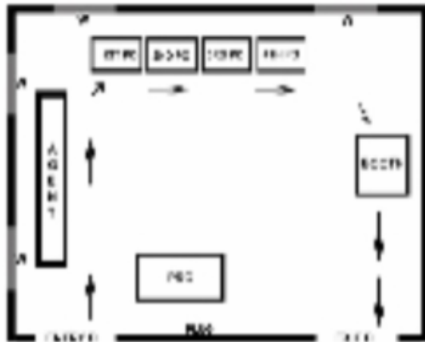

নির্বাচক নিবন্ধন আধিকারিকের স্বাক্ষর

Nazri Naksha

Google Map View

Polling Station Building Front View

Polling Station Front View

Cad View

Key MAP View

1 নাম : অরুণ চৌধুরী পিতার নাম : দিলীপ চৌধুরী বাড়ির নং : এন159 বয়স : 33 লিঙ্গ : পুরুষ	NRC2260776 ফটো উপলব্ধ	2 নাম : সরস্বতী ভূক্ত স্বামীর নাম : মহীন্দ্র ভূক্ত বাড়ির নং : নং0169 বয়স : 68 লিঙ্গ : মহিলা	NRC2155331 ফটো উপলব্ধ	Q 3 নাম : শুভ চ্যাটার্জী পিতার নাম : পবিত্র চ্যাটার্জী বাড়ির নং : নং161 বয়স : 33 লিঙ্গ : পুরুষ	NRC2154474 ফটো উপলব্ধ
4 নাম : অরুণ প্রামাণিক পিতার নাম : দিলীপ কৃষ্ণ প্রামাণিক বাড়ির নং : নং161 বয়স : 68 লিঙ্গ : পুরুষ	NRC2154433 ফটো উপলব্ধ	5 নাম : দীপালি চৌধুরী স্বামীর নাম : দিলীপ চৌধুরী বাড়ির নং : এন159 বয়স : 61 লিঙ্গ : মহিলা	NRC2151413 ফটো উপলব্ধ	6 নাম : দেবান্ধনা সানা কুণ্ডু স্বামীর নাম : সপ্তর্ষি সানা বাড়ির নং : এন012 বয়স : 34 লিঙ্গ : মহিলা	NRC1093285 ফটো উপলব্ধ
7 নাম : কবিতা (বোডে) বিশ্বাস স্বামীর নাম : প্রবীর বিশ্বাস বাড়ির নং : এন0012 বয়স : 40 লিঙ্গ : মহিলা	DKJ2971307 ফটো উপলব্ধ	8 নাম : সুধাময়ী (বিশ্বাস) মন্ডল স্বামীর নাম : দেবাসীষ বিশ্বাস বাড়ির নং : এন0632 বয়স : 59 লিঙ্গ : মহিলা	DKJ2110377 ফটো উপলব্ধ	9 নাম : চঞ্চল মন্ডল পিতার নাম : তারাপদ মন্ডল বাড়ির নং : n0632 বয়স : 47 লিঙ্গ : পুরুষ	WB/13/086/300227 ফটো উপলব্ধ
10 নাম : অলোকা (মন্ডল) ঢালী স্বামীর নাম : পরিমল ঢালী বাড়ির নং : n0623 বয়স : 40 লিঙ্গ : মহিলা	NRC0504159 ফটো উপলব্ধ	11 নাম : অর্ণনা (সানা) মন্ডল স্বামীর নাম : উদয় শংকর মন্ডল বাড়ির নং : n0228 বয়স : 45 লিঙ্গ : মহিলা	DKJ2102200 ফটো উপলব্ধ	12 নাম : লক্ষী (সেন) দাস রায় স্বামীর নাম : বিপ্লব দাস রায় বাড়ির নং : n0401 বয়স : 41 লিঙ্গ : মহিলা	DKJ2950574 ফটো উপলব্ধ
13 নাম : বীরেন গাইন পিতার নাম : নকুল গাইন বাড়ির নং : n0303 বয়স : 76 লিঙ্গ : পুরুষ	DKJ3358348 ফটো উপলব্ধ	14 নাম : যমুনা গাইন স্বামীর নাম : বীরেন গাইন বাড়ির নং : n0305 বয়স : 66 লিঙ্গ : মহিলা	WB/13/086/288615 ফটো উপলব্ধ	15 নাম : বিলাসী গাইন স্বামীর নাম : অমল গাইন বাড়ির নং : n0307 বয়স : 69 লিঙ্গ : মহিলা	WB/13/086/288747 ফটো উপলব্ধ
16 নাম : বিজয়া গাইন পিতার নাম : অমল গাইন বাড়ির নং : n0309 বয়স : 43 লিঙ্গ : মহিলা	DKJ2611986 ফটো উপলব্ধ	17 নাম : পাঁচুগোপাল গাইন পিতার নাম : নকুল গাইন বাড়ির নং : n0534 বয়স : 56 লিঙ্গ : পুরুষ	DKJ0544643 ফটো উপলব্ধ	18 নাম : সুস্মিতা প্রামাণিক স্বামীর নাম : সুমন প্রামাণিক বাড়ির নং : এন10 বয়স : 24 লিঙ্গ : মহিলা	NNR2158954 ফটো উপলব্ধ
19 নাম : কেনা গাইন পিতার নাম : মানিক গাইন বাড়ির নং : n0535 বয়স : 45 লিঙ্গ : পুরুষ	NRC1203736 ফটো উপলব্ধ	20 নাম : প্রসেনজিত গাইন পিতার নাম : অমল গাইন বাড়ির নং : n0308 বয়স : 48 লিঙ্গ : পুরুষ	DKJ1560630 ফটো উপলব্ধ	21 নাম : নারায়ন গাইন পিতার নাম : বীরেন গাইন বাড়ির নং : n0304 বয়স : 42 লিঙ্গ : পুরুষ	DKJ2827624 ফটো উপলব্ধ
22 নাম : চন্দনা গাইন (সরকার) স্বামীর নাম : নারায়ন গাইন বাড়ির নং : n0310 বয়স : 39 লিঙ্গ : মহিলা	DKJ3571486 ফটো উপলব্ধ	23 নাম : দেবকী গোলদার পিতার নাম : কমলেশ গোলদার বাড়ির নং : n0316 বয়স : 35 লিঙ্গ : মহিলা	NRC0961656 ফটো উপলব্ধ	24 নাম : সরস্বতী গোলদার স্বামীর নাম : অরুণ চন্দ্র গোলদার বাড়ির নং : n0313 বয়স : 66 লিঙ্গ : মহিলা	WB/13/086/288383 ফটো উপলব্ধ
25 নাম : মায়্যা গোলদার পিতার নাম : অরুণ গোলদার বাড়ির নং : n0314 বয়স : 51 লিঙ্গ : মহিলা	NRC2332419 ফটো উপলব্ধ	26 নাম : চিরঞ্জীব গোলদার পিতার নাম : অরুণচন্দ্র গোলদার বাড়ির নং : n0315 বয়স : 42 লিঙ্গ : পুরুষ	DKJ2612018 ফটো উপলব্ধ	27 নাম : কমলেশ গোলদার পিতার নাম : রাখাল চন্দ্র গোলদার বাড়ির নং : n0522 বয়স : 68 লিঙ্গ : পুরুষ	DKJ0544726 ফটো উপলব্ধ
28 নাম : সুচিতা গোলদার স্বামীর নাম : কমলেশ গোলদার বাড়ির নং : n0523 বয়স : 64 লিঙ্গ : মহিলা	WB/13/086/288193 ফটো উপলব্ধ	29 নাম : মৌসুমী গোলদার পিতার নাম : কমলেশ গোলদার বাড়ির নং : n0524 বয়স : 40 লিঙ্গ : মহিলা	DKJ2973204 ফটো উপলব্ধ	30 নাম : চম্পা রানী গোলদার পিতার নাম : অরুণ চন্দ্র গোলদার বাড়ির নং : n0692 বয়স : 42 লিঙ্গ : মহিলা	DKJ2827632 ফটো উপলব্ধ