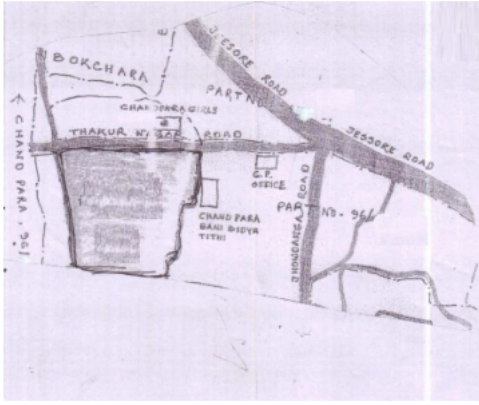

Nazri Naksha