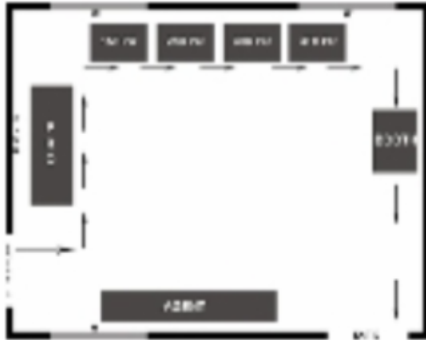

নির্বাচক নিবন্ধন আধিকারিকের স্বাক্ষর

Nazri Naksha

Google Map View

Polling Station Building Front View

Polling Station Front View

Cad View

Key MAP View

1 নাম : অনামিকা মন্ডল স্বামীর নাম: সুবোধ মন্ডল বাড়ির নং : n0169 বয়স : 48 লিঙ্গ : মহিলা	DKJ3362662 ফটো উপলব্ধ	2 নাম : মৌসুমী সাহা পিতার নাম: গোবিন্দ সাহা বাড়ির নং : এন0169 বয়স : 40 লিঙ্গ : মহিলা	NRC2151892 ফটো উপলব্ধ	3 নাম : নরেন বণিক পিতার নাম: মৌসুমী বণিক বাড়ির নং : নং0169 বয়স : 69 লিঙ্গ : পুরুষ	NRC2157659 ফটো উপলব্ধ
4 নাম : রাই বনিক পিতার নাম: নরেন বণিক বাড়ির নং : 0169 বয়স : 29 লিঙ্গ : মহিলা	NRC2307189 ফটো উপলব্ধ	5 নাম : সবিতা বণিক স্বামীর নাম: নরেন বণিক বাড়ির নং : নং0169 বয়স : 55 লিঙ্গ : মহিলা	NRC2157642 ফটো উপলব্ধ	6 নাম : রুমা (বিশ্বাস)সাহা স্বামীর নাম: সন্তু সাহা বাড়ির নং : 0212 বয়স : 32 লিঙ্গ : মহিলা	NRC1345420 ফটো উপলব্ধ
7 নাম : সাদিয়া আফরিন স্বামীর নাম: কৌশিক সাহা বাড়ির নং : n0286 বয়স : 39 লিঙ্গ : মহিলা	NRC1781889 ফটো উপলব্ধ	8 নাম : দিব্যেন্দু কুন্ডু পিতার নাম: কৃষ্ণপদ কুন্ডু বাড়ির নং : n0093 বয়স : 36 লিঙ্গ : পুরুষ	NRC0964320 ফটো উপলব্ধ	9 নাম : তোতন কুন্ডু পিতার নাম: দুলাল কুন্ডু বাড়ির নং : n0093 বয়স : 47 লিঙ্গ : পুরুষ	DKJ2617769 ফটো উপলব্ধ
10 নাম : আনন্দ কুন্ডু পিতার নাম: গোকুল কুন্ডু বাড়ির নং : n0154 বয়স : 45 লিঙ্গ : পুরুষ	DKJ2980738 ফটো উপলব্ধ	11 নাম : অঞ্জনা কুন্ডু স্বামীর নাম: দেবদুলাল কুন্ডু বাড়ির নং : n0040 বয়স : 57 লিঙ্গ : মহিলা	DKJ2105880 ফটো উপলব্ধ	12 নাম : অর্পন কুন্ডু পিতার নাম: দেবদুলাল কুন্ডু বাড়ির নং : n0040 বয়স : 31 লিঙ্গ : পুরুষ	NRC1307123 ফটো উপলব্ধ
13 নাম : নন্দলাল কুন্ডু পিতার নাম: গোকুলেশ্বর কুন্ডু বাড়ির নং : 128 বয়স : 51 লিঙ্গ : পুরুষ	DKJ3572385 ফটো উপলব্ধ	14 নাম : সোমা কুন্ডু পিতার নাম: রবীন্দ্রনাথ কুন্ডু বাড়ির নং : n0029 বয়স : 51 লিঙ্গ : মহিলা	NRC1307115 ফটো উপলব্ধ	15 নাম : সুনীল কুন্ডু পিতার নাম: হরিসাধন কুন্ডু বাড়ির নং : n0029 বয়স : 69 লিঙ্গ : পুরুষ	DKJ0568014 ফটো উপলব্ধ
16 নাম : কল্যাণী কুন্ডু স্বামীর নাম: সুনীল কুন্ডু বাড়ির নং : n0029 বয়স : 57 লিঙ্গ : মহিলা	DKJ0568022 ফটো উপলব্ধ	17 নাম : সুকল্যান কুন্ডু পিতার নাম: সুনীল কুন্ডু বাড়ির নং : 29 বয়স : 34 লিঙ্গ : পুরুষ	NRC1166594 ফটো উপলব্ধ	18 নাম : অনন্যা সাহা (কুন্ডু) স্বামীর নাম: প্রনব সাহা বাড়ির নং : 0025 বয়স : 33 লিঙ্গ : মহিলা	NRC1064369 ফটো উপলব্ধ
19 নাম : সুকল্যান কুন্ডু পিতার নাম: স্বপন কুমার কুন্ডু বাড়ির নং : n0269 বয়স : 27 লিঙ্গ : পুরুষ	NRC1732031 ফটো উপলব্ধ	20 নাম : স্বপন কুমার কুন্ডু পিতার নাম: নারায়ন কুন্ডু বাড়ির নং : 0025 বয়স : 71 লিঙ্গ : পুরুষ	DKJ0567974 ফটো উপলব্ধ	21 নাম : পিনাকী মুখার্জী (সরকার) স্বামীর নাম: মিত্র মুখার্জী বাড়ির নং : 0025 বয়স : 31 লিঙ্গ : মহিলা	NRC1639046 ফটো উপলব্ধ
22 নাম : তপন কুন্ডু পিতার নাম: দুলাল কুন্ডু বাড়ির নং : n0093 বয়স : 50 লিঙ্গ : পুরুষ	DKJ0567941 ফটো উপলব্ধ	23 নাম : বন্দনা কুন্ডু স্বামীর নাম: কৃষ্ণ পদ কুন্ডু বাড়ির নং : n0093 বয়স : 54 লিঙ্গ : মহিলা	WB/13/086/300274 ফটো উপলব্ধ	24 নাম : কৃষ্ণ পদ কুন্ডু পিতার নাম: দুলাল কুন্ডু বাড়ির নং : n0093 বয়স : 58 লিঙ্গ : পুরুষ	WB/13/086/300142 ফটো উপলব্ধ
25 নাম : উৎসব জৈন পিতার নাম: রাজকুমার জৈন বাড়ির নং : 29 বয়স : 29 লিঙ্গ : পুরুষ	NRC1539634 ফটো উপলব্ধ	26 নাম : শম্পা জৈন (কুন্ডু) স্বামীর নাম: রাজকুমার জৈন বাড়ির নং : 29 বয়স : 54 লিঙ্গ : মহিলা	DKJ0568048 ফটো উপলব্ধ	27 নাম : মৌরানী কুন্ডু পিতার নাম: দেবদুলাল কুন্ডু বাড়ির নং : 0040 বয়স : 34 লিঙ্গ : মহিলা	NRC0964312 ফটো উপলব্ধ
28 নাম : শর্মিলা কুন্ডু স্বামীর নাম: স্বপন কুমার কুন্ডু বাড়ির নং : 3 বয়স : 55 লিঙ্গ : মহিলা	NRC1960749 ফটো উপলব্ধ	29 নাম : সৌমি কুন্ডু পিতার নাম: কৃষ্ণ পদ কুন্ডু বাড়ির নং : n0281 বয়স : 26 লিঙ্গ : মহিলা	NRC1781848 ফটো উপলব্ধ	30 নাম : পম্পা কুন্ডু(দেব) স্বামীর নাম: তপন কুন্ডু বাড়ির নং : n0199 বয়স : 34 লিঙ্গ : মহিলা	NRC1307164 ফটো উপলব্ধ