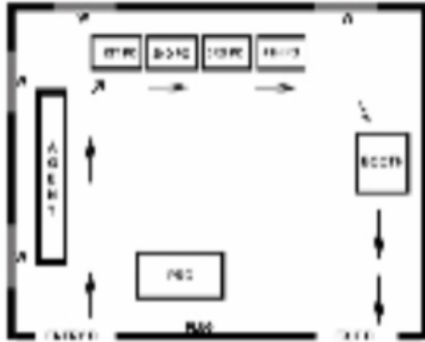

নির্বাচক নিবন্ধন আধিকারিকের স্বাক্ষর

Nazri Naksha

Google Map View

Polling Station Building Front View

Polling Station Front View

Cad View

Key MAP View

1 নাম : বাসন্তী মন্ডল (গোলদার) স্বামীর নাম: বাপি গোলদার বাড়ির নং : n0611 বয়স : 39 লিঙ্গ : মহিলা	DKJ3262870 ফটো উপলব্ধ	2 নাম : রাখী সরকার (বিশ্বাস) স্বামীর নাম: বিশ্বনাথ সরকার বাড়ির নং : n0638 বয়স : 36 লিঙ্গ : মহিলা	NRC0967869 ফটো উপলব্ধ	3 নাম : সম্পা অধিকারি পিতার নাম: সুশান্ত অধিকারি বাড়ির নং : 0496 বয়স : 32 লিঙ্গ : মহিলা	NRC1169101 ফটো উপলব্ধ
4 নাম : শ্রীনন্দ অধিকারী পিতার নাম: পঞ্চানন অধিকারী বাড়ির নং : n0010 বয়স : 75 লিঙ্গ : পুরুষ	NRC1996974 ফটো উপলব্ধ	5 নাম : সুখরঞ্জন অধিকারী পিতার নাম: গোবিন্দ অধিকারী বাড়ির নং : n0009 বয়স : 53 লিঙ্গ : পুরুষ	DKJ3084647 ফটো উপলব্ধ	6 নাম : বিপাসা অধিকারী পিতার নাম: বাসুদেব অধিকারী বাড়ির নং : এন0010 বয়স : 22 লিঙ্গ : মহিলা	NRC2207942 ফটো উপলব্ধ
7 নাম : বিশাল অধিকারী পিতার নাম: গোপাল অধিকারী বাড়ির নং : এন0010 বয়স : 21 লিঙ্গ : পুরুষ	NRC2214567 ফটো উপলব্ধ	8 নাম : বিশাখা অধিকারী স্বামীর নাম: গোপাল অধিকারী বাড়ির নং : n0637 বয়স : 41 লিঙ্গ : মহিলা	DKJ3423282 ফটো উপলব্ধ	9 নাম : পম্পা অধিকারী স্বামীর নাম: তপন অধিকারী বাড়ির নং : n0635 বয়স : 35 লিঙ্গ : মহিলা	NRC0932996 ফটো উপলব্ধ
10 নাম : সুশান্ত অধিকারী পিতার নাম: পঞ্চানন অধিকারী বাড়ির নং : n0010 বয়স : 64 লিঙ্গ : পুরুষ	NRC1882604 ফটো উপলব্ধ	11 নাম : স্বাগতম অধিকারী পিতার নাম: সুভাষ অধিকারী বাড়ির নং : n0665 বয়স : 26 লিঙ্গ : পুরুষ	NRC1798230 ফটো উপলব্ধ	12 নাম : সুদীপ্ত অধিকারী পিতার নাম: সুশান্ত অধিকারী বাড়ির নং : n0010 বয়স : 29 লিঙ্গ : পুরুষ	NRC1544014 ফটো উপলব্ধ
13 নাম : শ্যামলী অধিকারী স্বামীর নাম: সুশান্ত অধিকারী বাড়ির নং : n0010 বয়স : 56 লিঙ্গ : মহিলা	NRC2236842 ফটো উপলব্ধ	14 নাম : তপন অধিকারী পিতার নাম: গোবিন্দ অধিকারী বাড়ির নং : 19 বয়স : 42 লিঙ্গ : পুরুষ	DKJ3599826 ফটো উপলব্ধ	15 নাম : সবিতা অধিকারী স্বামীর নাম: সুবল অধিকারী বাড়ির নং : n0010 বয়স : 58 লিঙ্গ : মহিলা	WB/13/086/546297 ফটো উপলব্ধ
16 নাম : বাসুদেব অধিকারী পিতার নাম: পঞ্চানন অধিকারী বাড়ির নং : n0010 বয়স : 54 লিঙ্গ : পুরুষ	DKJ3419165 ফটো উপলব্ধ	17 নাম : সাগরিকা অধিকারী স্বামীর নাম: বাসুদেব অধিকারী বাড়ির নং : n0010 বয়স : 42 লিঙ্গ : মহিলা	DKJ3513835 ফটো উপলব্ধ	18 নাম : গোপাল অধিকারী পিতার নাম: পঞ্চানন অধিকারী বাড়ির নং : n0010 বয়স : 51 লিঙ্গ : পুরুষ	DKJ1023555 ফটো উপলব্ধ
19 নাম : চিত্ত রঞ্জন অধিকারী পিতার নাম: গোবিন্দ অধিকারী বাড়ির নং : 19 বয়স : 46 লিঙ্গ : পুরুষ	DKJ3600004 ফটো উপলব্ধ	20 নাম : বিভারানী অধিকারী স্বামীর নাম: শ্রীনন্দ অধিকারী বাড়ির নং : n0010 বয়স : 61 লিঙ্গ : মহিলা	NRC2388973 ফটো উপলব্ধ	21 নাম : সুবল অধিকারী পিতার নাম: পঞ্চানন অধিকারী বাড়ির নং : n0010 বয়স : 66 লিঙ্গ : পুরুষ	WB/13/086/546378 ফটো উপলব্ধ
22 নাম : পম্পারানী অধিকারী স্বামীর নাম: সুভাষ অধিকারী বাড়ির নং : n0005 বয়স : 61 লিঙ্গ : মহিলা	WB/13/086/546755 ফটো উপলব্ধ	23 নাম : সুভাষ অধিকারী পিতার নাম: হরিমোহন অধিকারী বাড়ির নং : n0005 বয়স : 56 লিঙ্গ : পুরুষ	WB/13/086/546745 ফটো উপলব্ধ	24 নাম : সুরবালা অধিকারী স্বামীর নাম: গোবিন্দ অধিকারী বাড়ির নং : n0009 বয়স : 91 লিঙ্গ : মহিলা	WB/13/086/546684 ফটো উপলব্ধ
25 নাম : চিনু অধিকারী স্বামীর নাম: সুখরঞ্জন অধিকারী বাড়ির নং : n0009 বয়স : 45 লিঙ্গ : মহিলা	DKJ3084654 ফটো উপলব্ধ	26 নাম : নিরঞ্জন অধিকারী পিতার নাম: গোবিন্দ অধিকারী বাড়ির নং : n0009 বয়স : 55 লিঙ্গ : পুরুষ	WB/13/086/546218 ফটো উপলব্ধ	27 নাম : শিবানী অধিকারী পিতার নাম: সুভাষ অধিকারী বাড়ির নং : n0005 বয়স : 28 লিঙ্গ : মহিলা	NRC1642693 ফটো উপলব্ধ
28 নাম : লিপিকা কুড়ালী স্বামীর নাম: প্রবীর কুড়ালী বাড়ির নং : n0112 বয়স : 33 লিঙ্গ : মহিলা	NRC1642826 ফটো উপলব্ধ	29 নাম : সুজন কুড়ালী পিতার নাম: উত্তম কুড়ালী বাড়ির নং : n0645 বয়স : 28 লিঙ্গ : পুরুষ	NRC1722636 ফটো উপলব্ধ	30 নাম : প্রদীপ কুড়ালী পিতার নাম: মনোরঞ্জন কুড়ালী বাড়ির নং : n0112 বয়স : 44 লিঙ্গ : পুরুষ	DKJ2845659 ফটো উপলব্ধ