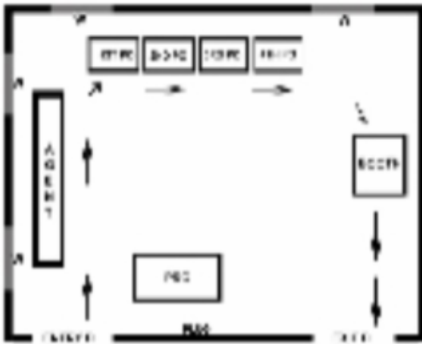

নির্বাচক নিবন্ধন আধিকারিকের স্বাক্ষর

Nazri Naksha

Google Map View

Polling Station Building Front View

Polling Station Front View

Cad View

Key MAP View

1 নাম : বিশ্বনাথ পিতার নাম: কালীপদ সরকার বাড়ির নং : না বয়স : 45 লিঙ্গ : পুরুষ	NRC1986132 ফটো উপলব্ধ	2 নাম : মুনায় মন্ডল পিতার নাম: রতন মন্ডল বাড়ির নং : n0654 বয়স : 26 লিঙ্গ : পুরুষ	NRC1806108 ফটো উপলব্ধ	3 নাম : মামনী অধিকারী স্বামীর নাম: পার্থ অধিকারী বাড়ির নং : n0652 বয়স : 26 লিঙ্গ : মহিলা	NRC1806082 ফটো উপলব্ধ
4 নাম : বরনা অধিকারী পিতার নাম: আম্মাল অধিকারী বাড়ির নং : না বয়স : 24 লিঙ্গ : মহিলা	NRC1985969 ফটো উপলব্ধ	5 নাম : অভিজিৎ অধিকারী পিতার নাম: অমল অধিকারী বাড়ির নং : না বয়স : 25 লিঙ্গ : পুরুষ	NRC1851773 ফটো উপলব্ধ	6 নাম : গৌরী অধিকারী স্বামীর নাম: নির্মল কুমার অধিকারী বাড়ির নং : n098 বয়স : 51 লিঙ্গ : মহিলা	WB/13/086/285246 ফটো উপলব্ধ
7 নাম : শর্মিষ্ঠা অধিকারী(বিশ্বাস) স্বামীর নাম: শ্যামল অধিকারী বাড়ির নং : n0098 বয়স : 41 লিঙ্গ : মহিলা	NRC1544626 ফটো উপলব্ধ	8 নাম : শ্যামল অধিকারী পিতার নাম: চন্দ্রকান্ত অধিকারী বাড়ির নং : n0098 বয়স : 48 লিঙ্গ : পুরুষ	DKJ1640382 ফটো উপলব্ধ	9 নাম : টুলু অধিকারী স্বামীর নাম: অমল অধিকারী বাড়ির নং : n0098 বয়স : 57 লিঙ্গ : মহিলা	DKJ3420650 ফটো উপলব্ধ
10 নাম : অমল অধিকারী পিতার নাম: চন্দ্রকান্ত অধিকারী বাড়ির নং : n0098 বয়স : 53 লিঙ্গ : পুরুষ	WB/13/086/552047 ফটো উপলব্ধ	11 নাম : নবারুণ অধিকারী পিতার নাম: নির্মল কুমার অধিকারী বাড়ির নং : 98 বয়স : 30 লিঙ্গ : পুরুষ	NRC1436203 ফটো উপলব্ধ	12 নাম : শিপ্রা অধিকারী স্বামীর নাম: পরিমল অধিকারী বাড়ির নং : n0098 বয়স : 56 লিঙ্গ : মহিলা	WB/13/086/552632 ফটো উপলব্ধ
13 নাম : সম্পা অধিকারী স্বামীর নাম: সুকান্ত অধিকারী বাড়ির নং : n0122 বয়স : 31 লিঙ্গ : মহিলা	NRC1643436 ফটো উপলব্ধ	14 নাম : পলাশ অধিকারী পিতার নাম: পরিমল অধিকারী বাড়ির নং : n0098 বয়স : 28 লিঙ্গ : পুরুষ	NRC1643519 ফটো উপলব্ধ	15 নাম : পিংকি মহাজন পিতার নাম: নেপাল মহাজন বাড়ির নং : n0098 বয়স : 31 লিঙ্গ : মহিলা	NRC1643535 ফটো উপলব্ধ
16 নাম : প্রকাশ অধিকারী পিতার নাম: পরিমল অধিকারী বাড়ির নং : n0203 বয়স : 34 লিঙ্গ : পুরুষ	NRC1169978 ফটো উপলব্ধ	17 নাম : দীপিকা (মজুমদার) অধিকারী স্বামীর নাম: সমরেশ অধিকারী বাড়ির নং : n0123 বয়স : 30 লিঙ্গ : মহিলা	NRC1544683 ফটো উপলব্ধ	18 নাম : শিখা অধিকারী পিতার নাম: শংকর অধিকারী বাড়ির নং : n0123 বয়স : 38 লিঙ্গ : মহিলা	DKJ3263548 ফটো উপলব্ধ
19 নাম : সমরেশ অধিকারী পিতার নাম: শংকর অধিকারী বাড়ির নং : n0123 বয়স : 41 লিঙ্গ : পুরুষ	DKJ3263555 ফটো উপলব্ধ	20 নাম : সুমিত্রা অধিকারী স্বামীর নাম: শান্তি অধিকারী বাড়ির নং : n0123 বয়স : 56 লিঙ্গ : মহিলা	WB/13/086/552240 ফটো উপলব্ধ	21 নাম : মমতা বাউড় স্বামীর নাম: সত্য বাউড় বাড়ির নং : n0122 বয়স : 57 লিঙ্গ : মহিলা	WB/13/086/552216 ফটো উপলব্ধ
22 নাম : সুকান্ত অধিকারী পিতার নাম: পরেশ অধিকারী বাড়ির নং : n0122 বয়স : 42 লিঙ্গ : পুরুষ	DKJ2121689 ফটো উপলব্ধ	23 নাম : রীনা অধিকারী স্বামীর নাম: সঞ্জীত অধিকারী বাড়ির নং : n0122 বয়স : 44 লিঙ্গ : মহিলা	DKJ2846111 ফটো উপলব্ধ	24 নাম : জলী অধিকারী স্বামীর নাম: প্রদীপ অধিকারী বাড়ির নং : n0122 বয়স : 50 লিঙ্গ : মহিলা	WB/13/086/552131 ফটো উপলব্ধ
25 নাম : প্রিয়বালা অধিকারী স্বামীর নাম: পরেশ অধিকারী বাড়ির নং : n0122 বয়স : 76 লিঙ্গ : মহিলা	WB/13/086/552833 ফটো উপলব্ধ	26 নাম : মাধুরী অধিকারী পিতার নাম: হরেন্দ্র নাথ অধিকারী বাড়ির নং : এন0219 বয়স : 60 লিঙ্গ : মহিলা	NRC0957928 ফটো উপলব্ধ	27 নাম : পার্থ মন্ডল পিতার নাম: লক্ষীকান্ত মন্ডল বাড়ির নং : n0123 বয়স : 34 লিঙ্গ : পুরুষ	NRC0874016 ফটো উপলব্ধ
28 নাম : পাপাই অধিকারী পিতার নাম: প্রদীপ অধিকারী বাড়ির নং : n0122 বয়স : 27 লিঙ্গ : পুরুষ	NRC1722032 ফটো উপলব্ধ	29 নাম : নির্মল কুমার অধিকারী পিতার নাম: চন্দ্রকান্ত অধিকারী বাড়ির নং : n0098 বয়স : 61 লিঙ্গ : পুরুষ	WB/13/086/552125 ফটো উপলব্ধ	30 নাম : সংগীতা অধিকারী স্বামীর নাম: সুমিত্রা অধিকারী বাড়ির নং : n0123 বয়স : 28 লিঙ্গ : মহিলা	NRC1643493 ফটো উপলব্ধ