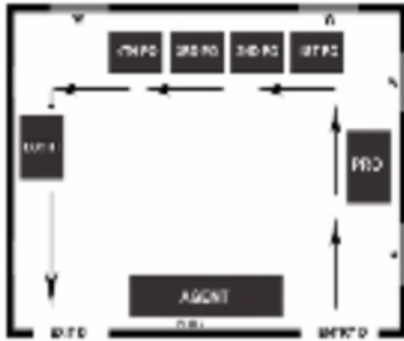

নির্বাচক নিবন্ধন আধিকারিকের স্বাক্ষর

Nazri Naksha

Google Map View

Polling Station Building Front View

Polling Station Front View

Cad View

Key MAP View

1 নাম : রজিনা মন্ডল স্বামীর নাম: জাইদুল মন্ডল বাড়ির নং : এন0160 বয়স : 37 লিঙ্গ : মহিলা	NRC0969857 ফটো উপলব্ধ	2 নাম : চামেলী রায় স্বামীর নাম: উৎপল রায় বাড়ির নং : n0160 বয়স : 33 লিঙ্গ : মহিলা	NRC1644327 ফটো উপলব্ধ	3 নাম : রীনা মন্ডল (বিশ্বাস) স্বামীর নাম: সূশান্ত মন্ডল বাড়ির নং : N0184 বয়স : 46 লিঙ্গ : মহিলা	DKJ1563592 ফটো উপলব্ধ
4 নাম : জাইদুল মন্ডল পিতার নাম: জহর আলি মন্ডল বাড়ির নং : এন0160 বয়স : 37 লিঙ্গ : পুরুষ	DKJ3515533 ফটো উপলব্ধ	5 নাম : সাইদুল মন্ডল পিতার নাম: জোহর আলি মন্ডল বাড়ির নং : n0160 বয়স : 40 লিঙ্গ : পুরুষ	DKJ3194305 ফটো উপলব্ধ	6 নাম : মাফিজা খাতুন মন্ডল স্বামীর নাম: সাইদুল মন্ডল বাড়ির নং : n0160 বয়স : 43 লিঙ্গ : মহিলা	NRC0874776 ফটো উপলব্ধ
7 নাম : সফিকুল মন্ডল পিতার নাম: জহর আলি মন্ডল বাড়ির নং : n0160 বয়স : 43 লিঙ্গ : পুরুষ	DKJ3264447 ফটো উপলব্ধ	8 নাম : মন্ডলআইসাবিবি স্বামীর নাম: জোহর আলী বাড়ির নং : n0160 বয়স : 66 লিঙ্গ : মহিলা	WB/13/086/555200 ফটো উপলব্ধ	9 নাম : সাহিন মন্ডল পিতার নাম: সাইদুল মন্ডল বাড়ির নং : এন0160 বয়স : 23 লিঙ্গ : পুরুষ	NRC2099497 ফটো উপলব্ধ
10 নাম : হামিদা মন্ডল স্বামীর নাম: নূর মহম্মদ মন্ডল বাড়ির নং : এন0184 বয়স : 52 লিঙ্গ : মহিলা	NRC2100402 ফটো উপলব্ধ	11 নাম : হরিশ চন্দ্র শীল পিতার নাম: রমেশ শীল বাড়ির নং : নং184 বয়স : 74 লিঙ্গ : পুরুষ	NRC2154425 ফটো উপলব্ধ	12 নাম : নূর মহম্মদ মন্ডল পিতার নাম: ওলাম হুসেন মন্ডল বাড়ির নং : এন0184 বয়স : 57 লিঙ্গ : পুরুষ	NRC2100840 ফটো উপলব্ধ
13 নাম : রাজ্জাক আলী মন্ডল পিতার নাম: সফিকুল মন্ডল বাড়ির নং : এন0160 বয়স : 23 লিঙ্গ : পুরুষ	NRC2099448 ফটো উপলব্ধ	14 নাম : তাসলিমা খাতুন স্বামীর নাম: আতাউর রহমান মন্ডল বাড়ির নং : না বয়স : 28 লিঙ্গ : মহিলা	UEC1657865 ফটো উপলব্ধ	15 নাম : সাফুরা মন্ডল স্বামীর নাম: সফিকুল মন্ডল বাড়ির নং : এন0160 বয়স : 39 লিঙ্গ : মহিলা	NRC2001147 ফটো উপলব্ধ
16 নাম : ফতেমা খাতুন পিতার নাম: আলী কদর মণ্ডল বাড়ির নং : না বয়স : 36 লিঙ্গ : মহিলা	HCL3819406 ফটো উপলব্ধ	17 নাম : শুভংকর মল্লিক পিতার নাম: শিবসংকর মল্লিক বাড়ির নং : n0032 বয়স : 39 লিঙ্গ : পুরুষ	DKJ3264496 ফটো উপলব্ধ	18 নাম : শিবশঙ্কর মল্লিক স্বামীর নাম: শিবশঙ্কর মল্লিক বাড়ির নং : n0032 বয়স : 66 লিঙ্গ : মহিলা	NRC2143766 ফটো উপলব্ধ
19 নাম : রবিয়া মন্ডল স্বামীর নাম: মহম্মদ সিরাজুল ইসলাম মন্ডল বাড়ির নং : n0136 বয়স : 79 লিঙ্গ : মহিলা	NRC1985811 ফটো উপলব্ধ	20 নাম : শিউলী মন্ডল স্বামীর নাম: রিজাউল মন্ডল বাড়ির নং : n0136 বয়স : 39 লিঙ্গ : মহিলা	NRC1644335 ফটো উপলব্ধ	21 নাম : রিজাউল মন্ডল পিতার নাম: মোহাম্মদ সিরাজুল ইসলাম মন্ডল বাড়ির নং : n0136 বয়স : 53 লিঙ্গ : পুরুষ	DKJ3421732 ফটো উপলব্ধ
22 নাম : রুবিনা খাতুন পিতার নাম: মনিরুল মন্ডল বাড়ির নং : n0136 বয়স : 24 লিঙ্গ : মহিলা	NRC2001477 ফটো উপলব্ধ	23 নাম : মহম্মদ সিরাজুল ইসলাম মন্ডল পিতার নাম: কলিমুল্লাহ মন্ডল বাড়ির নং : n0136 বয়স : 86 লিঙ্গ : পুরুষ	NRC1985787 ফটো উপলব্ধ	24 নাম : মনিরুল মন্ডল পিতার নাম: মোহাম্মদ সিরাজুল ইসলাম মন্ডল বাড়ির নং : n0136 বয়স : 48 লিঙ্গ : পুরুষ	DKJ2846376 ফটো উপলব্ধ
25 নাম : রহিমা খাতুন মন্ডল পিতার নাম: মহম্মদ সিরাজুল ইসলাম মন্ডল বাড়ির নং : n0136 বয়স : 39 লিঙ্গ : মহিলা	DKJ3264488 ফটো উপলব্ধ	26 নাম : পতিত কুমার মন্ডল পিতার নাম: আনন্দ মন্ডল বাড়ির নং : n0136 বয়স : 44 লিঙ্গ : পুরুষ	DKJ2725851 ফটো উপলব্ধ	27 নাম : তাজমিরা মন্ডল স্বামীর নাম: ছামাউল মন্ডল বাড়ির নং : n0136 বয়স : 34 লিঙ্গ : মহিলা	NRC1644392 ফটো উপলব্ধ
28 নাম : ছামাউল মন্ডল পিতার নাম: সিরাজুল ইসলাম মন্ডল বাড়ির নং : n0136 বয়স : 53 লিঙ্গ : পুরুষ	WB/13/086/555045 ফটো উপলব্ধ	29 নাম : তানজিনা মন্ডল স্বামীর নাম: মনিরুল মন্ডল বাড়ির নং : n0136 বয়স : 42 লিঙ্গ : মহিলা	DKJ3090982 ফটো উপলব্ধ	30 নাম : সামিয়া খাতুন পিতার নাম: মনিরুল মন্ডল বাড়ির নং : এন0136 বয়স : 21 লিঙ্গ : মহিলা	NRC2266153 ফটো উপলব্ধ