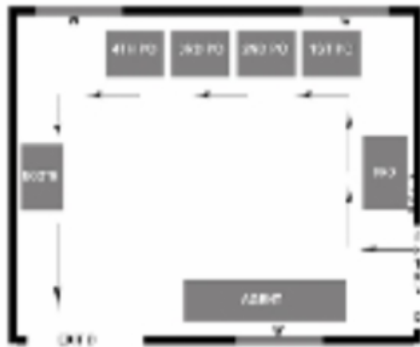

নির্বাচক নিবন্ধন আধিকারিকের স্বাক্ষর

Nazri Naksha

Google Map View

Polling Station Building Front View

Polling Station Front View

Cad View

Key MAP View

1 নাম : মনিকা মুদি স্বামীর নাম: সঞ্জিত মুদি বাড়ির নং : N0253 বয়স : 37 লিঙ্গ : মহিলা	NRC1171289	ফটো উপলব্ধ	2 নাম : শোভা (গাইন) বৈদ্য স্বামীর নাম: প্রভাষ বৈদ্য বাড়ির নং : n0614 বয়স : 44 লিঙ্গ : মহিলা	DKJ3084738	ফটো উপলব্ধ	3 নাম : রত্না (মন্ডল) সরকার স্বামীর নাম: তিলক সরকার বাড়ির নং : n0652 বয়স : 41 লিঙ্গ : মহিলা	NRC1758390	ফটো উপলব্ধ
4 নাম : অসিত কবিরাজ পিতার নাম: শরৎ কবিরাজ বাড়ির নং : n0178 বয়স : 69 লিঙ্গ : পুরুষ	WB/13/086/582380	ফটো উপলব্ধ	5 নাম : শান্তি কবিরাজ স্বামীর নাম: অসিত কবিরাজ বাড়ির নং : n0179 বয়স : 59 লিঙ্গ : মহিলা	WB/13/086/582311	ফটো উপলব্ধ	6 নাম : বিশ্বজিৎ কবিরাজ পিতার নাম: অসিত কবিরাজ বাড়ির নং : n0180 বয়স : 35 লিঙ্গ : পুরুষ	NRC0970129	ফটো উপলব্ধ
7 নাম : ব্রোজোজিবন কানাই দাস পিতার নাম: ধীরেন্দ্র নাথ দাস বাড়ির নং : না বয়স : 47 লিঙ্গ : পুরুষ	NRC1970953	ফটো উপলব্ধ	8 নাম : তুলসী দাস স্বামীর নাম: ব্রোজোজিবন দাস বাড়ির নং : না বয়স : 33 লিঙ্গ : মহিলা	NRC2106946	ফটো উপলব্ধ	9 নাম : মোসুমী বিশ্বাস গাইন স্বামীর নাম: নভেন্দু শেখর বিশ্বাস বাড়ির নং : n0273 বয়স : 36 লিঙ্গ : মহিলা	NRC0970160	ফটো উপলব্ধ
Q 10 নাম : অমিত ঘোষ পিতার নাম: জগবন্ধু ঘোষ বাড়ির নং : n0187 বয়স : 34 লিঙ্গ : পুরুষ	NRC0970145	ফটো উপলব্ধ	11 নাম : দুলাল মন্ডল পিতার নাম: ভৈরব মন্ডল বাড়ির নং : n0190 বয়স : 47 লিঙ্গ : পুরুষ	NRC1644772	ফটো উপলব্ধ	12 নাম : ঝর্ণা ঘোষ স্বামীর নাম: জগবন্ধু ঘোষ বাড়ির নং : n0184 বয়স : 57 লিঙ্গ : মহিলা	NRC2236735	ফটো উপলব্ধ
13 নাম : তিলক সরকার পিতার নাম: শীতল সরকার বাড়ির নং : n0190 বয়স : 41 লিঙ্গ : পুরুষ	NRC1644780	ফটো উপলব্ধ	14 নাম : নারায়ণ ঘোষ পিতার নাম: নিতাই ঘোষ বাড়ির নং : n0190 বয়স : 60 লিঙ্গ : পুরুষ	WB/13/086/582325	ফটো উপলব্ধ	15 নাম : রাজ ঘোষ পিতার নাম: নারায়ণ ঘোষ বাড়ির নং : n0190 বয়স : 29 লিঙ্গ : পুরুষ	NRC1545821	ফটো উপলব্ধ
16 নাম : মিলন মন্ডল পিতার নাম: দুলাল মন্ডল বাড়ির নং : n0190 বয়স : 36 লিঙ্গ : পুরুষ	NRC1758242	ফটো উপলব্ধ	17 নাম : মিলি ঘোষ (দাস) স্বামীর নাম: রাজ ঘোষ বাড়ির নং : 0190 বয়স : 28 লিঙ্গ : মহিলা	NRC1758101	ফটো উপলব্ধ	18 নাম : কাকলী চৌধুরী স্বামীর নাম: জগন্নাথ চৌধুরী বাড়ির নং : n0202 বয়স : 42 লিঙ্গ : মহিলা	DKJ2521714	ফটো উপলব্ধ
19 নাম : জয় চৌধুরী পিতার নাম: জগন্নাথ চৌধুরী বাড়ির নং : এন0198 বয়স : 20 লিঙ্গ : পুরুষ	NRC2265049	ফটো উপলব্ধ	20 নাম : গীতারানী চৌধুরী স্বামীর নাম: মনোরঞ্জন চৌধুরী বাড়ির নং : n0195 বয়স : 73 লিঙ্গ : মহিলা	WB/13/086/582154	ফটো উপলব্ধ	21 নাম : গৌতম চৌধুরী পিতার নাম: মনোরঞ্জন চৌধুরী বাড়ির নং : n0196 বয়স : 54 লিঙ্গ : পুরুষ	WB/13/086/582005	ফটো উপলব্ধ
22 নাম : সোমা চৌধুরী স্বামীর নাম: গৌতম চৌধুরী বাড়ির নং : n0197 বয়স : 42 লিঙ্গ : মহিলা	NRC0875229	ফটো উপলব্ধ	23 নাম : নিত্যগোপাল চৌধুরী পিতার নাম: বিষ্ণুপদ চৌধুরী বাড়ির নং : n0199 বয়স : 67 লিঙ্গ : পুরুষ	WB/13/086/582167	ফটো উপলব্ধ	24 নাম : রেনুকা চৌধুরী স্বামীর নাম: নিত্যগোপাল চৌধুরী বাড়ির নং : n0200 বয়স : 53 লিঙ্গ : মহিলা	WB/13/086/582377	ফটো উপলব্ধ
25 নাম : বৈদ্যনাথ চৌধুরী পিতার নাম: নিত্যগোপাল চৌধুরী বাড়ির নং : n0201 বয়স : 35 লিঙ্গ : পুরুষ	NRC0875310	ফটো উপলব্ধ	26 নাম : বৃষ্টি চৌধুরী পিতার নাম: মাধব চৌধুরী বাড়ির নং : না বয়স : 26 লিঙ্গ : মহিলা	NRC1812809	ফটো উপলব্ধ	27 নাম : পদ্মাবতী তরফদার স্বামীর নাম: রায়মোহন তরফদার বাড়ির নং : n0087 বয়স : 55 লিঙ্গ : মহিলা	NRC1068535	ফটো উপলব্ধ
28 নাম : স্নেহাংগু তরফদার পিতার নাম: রায়মোহন তরফদার বাড়ির নং : 71 বয়স : 37 লিঙ্গ : পুরুষ	NRC1171164	ফটো উপলব্ধ	29 নাম : পুতুল তালুকদার স্বামীর নাম: শুকলাল তালুকদার বাড়ির নং : এন0355 বয়স : 49 লিঙ্গ : মহিলা	DKJ1024538	ফটো উপলব্ধ	30 নাম : তুহিণা তালুকদার পিতার নাম: শুকলাল তালুকদার বাড়ির নং : এন254 বয়স : 29 লিঙ্গ : মহিলা	NRC1544220	ফটো উপলব্ধ