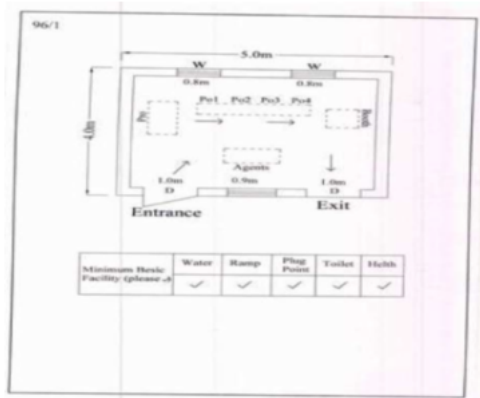

নির্বাচক নিবন্ধন আধিকারিকের স্বাক্ষর

Nazri Naksha

Google Map View

Polling Station Building Front View

Polling Station Front View

Cad View

Key MAP View

1 নাম : মনিরুল হোসেন মন্ডল পিতার নাম: নুরইসলাম মন্ডল বাড়ির নং : n0087 বয়স : 39 লিঙ্গ : পুরুষ	HCL3420759 ফটো উপলব্ধ	2 নাম : আব্দুলআজিজ মন্ডল পিতার নাম: আতাবআলী মন্ডল বাড়ির নং : n0158 বয়স : 66 লিঙ্গ : পুরুষ	WB/13/085/093243 ফটো উপলব্ধ	3 নাম : সরিফুল মন্ডল পিতার নাম: আব্দুল আজিজ মন্ডল বাড়ির নং : n0158 বয়স : 31 লিঙ্গ : পুরুষ	NRC1488741 ফটো উপলব্ধ
4 নাম : তানিয়া মণ্ডল স্বামীর নাম: আব্দুল মালেক মণ্ডল বাড়ির নং : n0158 বয়স : 31 লিঙ্গ : মহিলা	NRC1241975 ফটো উপলব্ধ	5 নাম : রসিয়া বিবি স্বামীর নাম: আব্দুল রসিদ বাড়ির নং : n0158 বয়স : 42 লিঙ্গ : মহিলা	HCL3037967 ফটো উপলব্ধ	6 নাম : আব্দুল মালেক মন্ডল পিতার নাম: আতাব আলি মন্ডল বাড়ির নং : n0158 বয়স : 44 লিঙ্গ : পুরুষ	HCL1780451 ফটো উপলব্ধ
7 নাম : কোহিনুরবিবি স্বামীর নাম: আ আজিজ বাড়ির নং : n0158 বয়স : 59 লিঙ্গ : মহিলা	WB/13/085/093198 ফটো উপলব্ধ	8 নাম : আবদুলরসিদ মন্ডল পিতার নাম: আতাবআলী মন্ডল বাড়ির নং : এন0158 বয়স : 51 লিঙ্গ : পুরুষ	NRC2275519 ফটো উপলব্ধ	9 নাম : শাকিলা বিবি স্বামীর নাম: নুরইসলাম মন্ডল বাড়ির নং : n0087 বয়স : 62 লিঙ্গ : মহিলা	HCL0161182 ফটো উপলব্ধ
10 নাম : আজিজুর রহমান মন্ডল পিতার নাম: নুর ইসলাম মন্ডল বাড়ির নং : n0087 বয়স : 28 লিঙ্গ : পুরুষ	NRC1669258 ফটো উপলব্ধ	11 নাম : ককসোনা খাতুন স্বামীর নাম: তোয়ম আলি মন্ডল বাড়ির নং : এন0158 বয়স : 29 লিঙ্গ : মহিলা	NRC2036325 ফটো উপলব্ধ	12 নাম : মতিয়ার আলি মন্ডল পিতার নাম: সহবর মন্ডল বাড়ির নং : N0169 বয়স : 24 লিঙ্গ : পুরুষ	NRC1925718 ফটো উপলব্ধ
13 নাম : এছমাতারা খাতুন স্বামীর নাম: সহিদুল মন্ডল বাড়ির নং : n0382 বয়স : 32 লিঙ্গ : মহিলা	NRC1243427 ফটো উপলব্ধ	14 নাম : মহুমা খাতুন পিতার নাম: বজলু মন্ডল বাড়ির নং : এন0166 বয়স : 28 লিঙ্গ : মহিলা	NRC1687573 ফটো উপলব্ধ	15 নাম : ফতেজা বিবি স্বামীর নাম: ছামছের আলি মন্ডল বাড়ির নং : n0166 বয়স : 55 লিঙ্গ : মহিলা	NRC1885961 ফটো উপলব্ধ
16 নাম : ছামছের আলি মন্ডল পিতার নাম: ছলেমান মন্ডল বাড়ির নং : n0166 বয়স : 61 লিঙ্গ : পুরুষ	HCL0160838 ফটো উপলব্ধ	17 নাম : ইসরাফিল মন্ডল পিতার নাম: ছামছের আলি মন্ডল বাড়ির নং : N0168 বয়স : 25 লিঙ্গ : পুরুষ	NRC1925585 ফটো উপলব্ধ	18 নাম : তসলিমা মন্ডল স্বামীর নাম: মুক্তার আলি মন্ডল বাড়ির নং : 218 বয়স : 33 লিঙ্গ : মহিলা	NRC1355502 ফটো উপলব্ধ
19 নাম : মুক্তার আলি মন্ডল পিতার নাম: ছামসের আলি মন্ডল বাড়ির নং : 218 বয়স : 34 লিঙ্গ : পুরুষ	NRC1112275 ফটো উপলব্ধ	20 নাম : জুব্বার আলী মন্ডল পিতার নাম: ছামছের আলী মন্ডল বাড়ির নং : n0166 বয়স : 28 লিঙ্গ : পুরুষ	NRC1585868 ফটো উপলব্ধ	21 নাম : কানসন খাতুন পিতার নাম: খালেক মন্ডল বাড়ির নং : N0365 বয়স : 26 লিঙ্গ : মহিলা	NRC1926138 ফটো উপলব্ধ
22 নাম : সামেনা খাতুন স্বামীর নাম: রিজাউল মন্ডল বাড়ির নং : এন0126 বয়স : 28 লিঙ্গ : মহিলা	NRC1933415 ফটো উপলব্ধ	23 নাম : তাসলিমা খাতুন পিতার নাম: মিজানুর হক মন্ডল বাড়ির নং : এন0023 বয়স : 32 লিঙ্গ : মহিলা	UEC1168467 ফটো উপলব্ধ	24 নাম : নীলুফা ইয়াসমিন খাতুন স্বামীর নাম: রাজু মন্ডল বাড়ির নং : এন0023 বয়স : 26 লিঙ্গ : মহিলা	UEC1839778 ফটো উপলব্ধ
25 নাম : রুবিনা খাতুন পিতার নাম: আবদুল রহমান মন্ডল বাড়ির নং : এন0023 বয়স : 24 লিঙ্গ : মহিলা	NRC2037554 ফটো উপলব্ধ	26 নাম : মনজিরা খাতুন স্বামীর নাম: টোটন মন্ডল বাড়ির নং : N0335 বয়স : 24 লিঙ্গ : মহিলা	NRC1925825 ফটো উপলব্ধ	27 নাম : কোহিনুর খাতুন স্বামীর নাম: ইউনুছ আলি মন্ডল বাড়ির নং : এন0117 বয়স : 26 লিঙ্গ : মহিলা	RHC2512796 ফটো উপলব্ধ
28 নাম : রহিমা খাতুন পিতার নাম: রহিম খাতুন বাড়ির নং : এন0164 বয়স : 23 লিঙ্গ : মহিলা	NRC2035897 ফটো উপলব্ধ	29 নাম : আফু জা খাতুন মন্ডল স্বামীর নাম: সালাউদ্দিন মন্ডল বাড়ির নং : এন0164 বয়স : 25 লিঙ্গ : মহিলা	NRC2036077 ফটো উপলব্ধ	30 নাম : জালাল মন্ডল পিতার নাম: ইব্রাহিম মন্ডল বাড়ির নং : এন0164 বয়স : 23 লিঙ্গ : পুরুষ	NRC2036267 ফটো উপলব্ধ