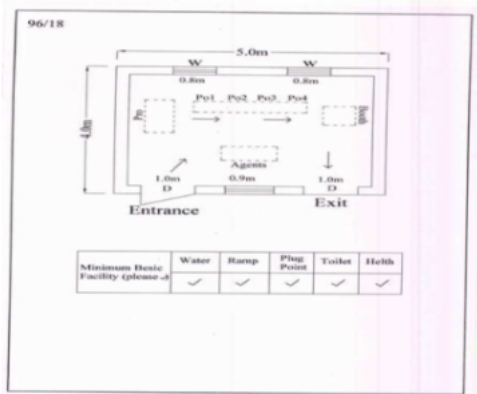

নির্বাচক নিবন্ধন আধিকারিকের স্বাক্ষর

Nazri Naksha

Google Map View

Polling Station Building Front View

Polling Station Front View

Cad View

Key MAP View

1 নাম : রাধা রানী স্বামীর নাম: শ্রীদাম পোদ্দার বাড়ির নং : n0215 বয়স : 34 লিঙ্গ : মহিলা	NRC1089549 ফটো উপলব্ধ	2 নাম : সুজয় পোদ্দার পিতার নাম: শ্রীদাম পোদ্দার বাড়ির নং : এন0215 বয়স : 20 লিঙ্গ : পুরুষ	NRC2301893 ফটো উপলব্ধ	3 নাম : মীনা (সরকার)বাড়ই স্বামীর নাম: নৃপেন চন্দ্র বাড়ই বাড়ির নং : n0209 বয়স : 41 লিঙ্গ : মহিলা	HCL1582642 ফটো উপলব্ধ
4 নাম : পুষ্পরানী পোদ্দার স্বামীর নাম: বিধান পোদ্দার বাড়ির নং : 143 বয়স : 37 লিঙ্গ : মহিলা	NRC1119668 ফটো উপলব্ধ	5 নাম : বর্ষা অধিকারী পিতার নাম: অলোক অধিকারী বাড়ির নং : এন069 বয়স : 23 লিঙ্গ : মহিলা	NRC2047462 ফটো উপলব্ধ	6 নাম : আল্পনা মহাজন স্বামীর নাম: রমেন মহাজন বাড়ির নং : 0262 বয়স : 46 লিঙ্গ : মহিলা	NRC1495399 ফটো উপলব্ধ
7 নাম : রমেন মহাজন পিতার নাম: অবনী মহাজন বাড়ির নং : ০২৬২ বয়স : 66 লিঙ্গ : পুরুষ	NRC2258283 ফটো উপলব্ধ	8 নাম : উষারানী অধিকারী স্বামীর নাম: মাধব অধিকারী বাড়ির নং : n0069 বয়স : 53 লিঙ্গ : মহিলা	NRC1893254 ফটো উপলব্ধ	9 নাম : মাধব অধিকারী পিতার নাম: কুমুদ অধিকারী বাড়ির নং : n0069 বয়স : 57 লিঙ্গ : পুরুষ	HCL1752062 ফটো উপলব্ধ
10 নাম : সোমা অধিকারী মায়ের নাম: অঞ্জলী অধিকারী বাড়ির নং : 177 বয়স : 39 লিঙ্গ : মহিলা	NRC1366137 ফটো উপলব্ধ	11 নাম : অঞ্জলী অধিকারী স্বামীর নাম: পরেশ অধিকারী বাড়ির নং : 177 বয়স : 71 লিঙ্গ : মহিলা	HCL1751387 ফটো উপলব্ধ	12 নাম : উজ্জ্বলা অধিকারী স্বামীর নাম: সত্যরঞ্জন অধিকারী বাড়ির নং : 177 বয়স : 65 লিঙ্গ : মহিলা	HCL1751338 ফটো উপলব্ধ
13 নাম : মুনমুন অধিকারী পিতার নাম: মাধব অধিকারী বাড়ির নং : n0069 বয়স : 36 লিঙ্গ : মহিলা	NRC1007913 ফটো উপলব্ধ	14 নাম : পাপিয়া অধিকারী পিতার নাম: মাধব অধিকারী বাড়ির নং : n0069 বয়স : 33 লিঙ্গ : মহিলা	NRC1252543 ফটো উপলব্ধ	15 নাম : অলোক অধিকারী পিতার নাম: কুমুদ অধিকারী বাড়ির নং : n0069 বয়স : 54 লিঙ্গ : পুরুষ	HCL3094406 ফটো উপলব্ধ
16 নাম : উষা অধিকারী স্বামীর নাম: অলোক অধিকারী বাড়ির নং : n0069 বয়স : 43 লিঙ্গ : মহিলা	NRC1009042 ফটো উপলব্ধ	17 নাম : কমলাবালা অধিকারী স্বামীর নাম: ললিত অধিকারী বাড়ির নং : n0070 বয়স : 76 লিঙ্গ : মহিলা	WB/13/085/057375 ফটো উপলব্ধ	18 নাম : জয়েদব অধিকারী পিতার নাম: ললিত অধিকারী বাড়ির নং : n0070 বয়স : 59 লিঙ্গ : পুরুষ	WB/13/085/057413 ফটো উপলব্ধ
19 নাম : সুরবালা অধিকারী স্বামীর নাম: জয়েদব অধিকারী বাড়ির নং : n0070 বয়স : 55 লিঙ্গ : মহিলা	WB/13/085/057376 ফটো উপলব্ধ	20 নাম : সুব্রত অধিকারী পিতার নাম: জয়েদব অধিকারী বাড়ির নং : n0070 বয়স : 34 লিঙ্গ : পুরুষ	NRC1008879 ফটো উপলব্ধ	21 নাম : প্রতিবিন্দু অধিকারী পিতার নাম: মনমোহন অধিকারী বাড়ির নং : n0071 বয়স : 65 লিঙ্গ : পুরুষ	HCL1752070 ফটো উপলব্ধ
22 নাম : সন্ধ্যা অধিকারী স্বামীর নাম: প্রতিবিন্দু অধিকারী বাড়ির নং : n0071 বয়স : 57 লিঙ্গ : মহিলা	WB/13/085/057129 ফটো উপলব্ধ	23 নাম : বন্ধিম অধিকারী পিতার নাম: প্রতিবিন্দু অধিকারী বাড়ির নং : n0071 বয়স : 38 লিঙ্গ : পুরুষ	HCL3783230 ফটো উপলব্ধ	24 নাম : কলীন্দ্র অধিকারী পিতার নাম: চিন্তাহরন অধিকারী বাড়ির নং : n0092 বয়স : 76 লিঙ্গ : পুরুষ	WB/13/085/057022 ফটো উপলব্ধ
25 নাম : ঝর্না অধিকারী স্বামীর নাম: কলীন্দ্র অধিকারী বাড়ির নং : n0092 বয়স : 67 লিঙ্গ : মহিলা	WB/13/085/057037 ফটো উপলব্ধ	26 নাম : অনুপম অধিকারী পিতার নাম: কলীন্দ্র অধিকারী বাড়ির নং : n0092 বয়স : 49 লিঙ্গ : পুরুষ	WB/13/085/057025 ফটো উপলব্ধ	27 নাম : সজল অধিকারী পিতার নাম: কলীন্দ্র অধিকারী বাড়ির নং : 216 বয়স : 47 লিঙ্গ : পুরুষ	HCL1751551 ফটো উপলব্ধ
28 নাম : শোভারানী অধিকারী স্বামীর নাম: অমর অধিকারী বাড়ির নং : n0094 বয়স : 61 লিঙ্গ : মহিলা	WB/13/085/057105 ফটো উপলব্ধ	29 নাম : সমরেশ অধিকারী পিতার নাম: অমর অধিকারী বাড়ির নং : এন0094 বয়স : 38 লিঙ্গ : পুরুষ	HCL3712304 ফটো উপলব্ধ	30 নাম : কাজল অধিকারী পিতার নাম: কামিনী অধিকারী বাড়ির নং : এন0144 বয়স : 66 লিঙ্গ : পুরুষ	NRC1893213 ফটো উপলব্ধ