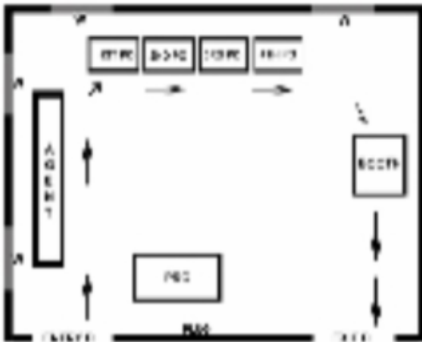

নির্বাচক নিবন্ধন আধিকারিকের স্বাক্ষর

Nazri Naksha

Google Map View

Polling Station Building Front View

Polling Station Front View

Cad View

Key MAP View

1 নাম : কল্পনা হাজরা মন্ডল স্বামীর নাম: গোবিন্দ মন্ডল বাড়ির নং : n0095 বয়স : 38 লিঙ্গ : মহিলা	DKJ3605912 ফটো উপলব্ধ	2 নাম : টুঙ্গা বিশ্বাস স্বামীর নাম: বিশ্বাস বিশ্বাস বাড়ির নং : না বয়স : 38 লিঙ্গ : মহিলা	DKJ3514726 ফটো উপলব্ধ	3 নাম : সীতারানী কপাট স্বামীর নাম: শান্তিসাধন কপাট বাড়ির নং : n0073 বয়স : 79 লিঙ্গ : মহিলা	DKJ1107705 ফটো উপলব্ধ
4 নাম : সদয় কপাট পিতার নাম: শান্তিসাধন কপাট বাড়ির নং : n0073 বয়স : 54 লিঙ্গ : পুরুষ	DKJ1107721 ফটো উপলব্ধ	5 নাম : অনিতা কপাট(মন্ডল) স্বামীর নাম: সদয় কপাট বাড়ির নং : n0246 বয়স : 42 লিঙ্গ : মহিলা	DKJ2848414 ফটো উপলব্ধ	6 নাম : জবা কায়পুএ পিতার নাম: স্বপ্ন কায়পুএ বাড়ির নং : না বয়স : 31 লিঙ্গ : মহিলা	NRC1777739 ফটো উপলব্ধ
7 নাম : সুপ্রিয়া কাহার বারিক পিতার নাম: হেলা বারিক বাড়ির নং : না বয়স : 40 লিঙ্গ : মহিলা	NRC1967371 ফটো উপলব্ধ	8 নাম : মনোরমা খাঁ স্বামীর নাম: নিতাই খাঁ বাড়ির নং : n0020 বয়স : 55 লিঙ্গ : মহিলা	DKJ1107796 ফটো উপলব্ধ	9 নাম : কেনারাম খাঁ পিতার নাম: নিতাই খাঁ বাড়ির নং : n0020 বয়স : 37 লিঙ্গ : পুরুষ	DKJ3605839 ফটো উপলব্ধ
10 নাম : গৌরপদ খাঁ পিতার নাম: কালীপদ খাঁ বাড়ির নং : n0021 বয়স : 71 লিঙ্গ : পুরুষ	DKJ1107762 ফটো উপলব্ধ	11 নাম : মহানন্দ খাঁ পিতার নাম: গৌর পদ খাঁ বাড়ির নং : n0021 বয়স : 39 লিঙ্গ : পুরুষ	DKJ3103108 ফটো উপলব্ধ	12 নাম : শঙ্করী খাঁ স্বামীর নাম: কার্তিক খাঁ বাড়ির নং : n0022 বয়স : 54 লিঙ্গ : মহিলা	DKJ1107754 ফটো উপলব্ধ
13 নাম : প্রসেনজিৎ খাঁ পিতার নাম: কার্তিক খাঁ বাড়ির নং : n0022 বয়স : 35 লিঙ্গ : পুরুষ	NRC0973321 ফটো উপলব্ধ	14 নাম : বিশ্বনাথ খাঁ পিতার নাম: বিষ্ণুপদ খাঁ বাড়ির নং : n0029 বয়স : 72 লিঙ্গ : পুরুষ	DKJ1107804 ফটো উপলব্ধ	15 নাম : রাধারানী খাঁ স্বামীর নাম: বিশ্বনাথ খাঁ বাড়ির নং : n0029 বয়স : 63 লিঙ্গ : মহিলা	DKJ1107812 ফটো উপলব্ধ
16 নাম : বিধানচন্দ্র খাঁ পিতার নাম: বিশ্বনাথ খাঁ বাড়ির নং : এন0029 বয়স : 44 লিঙ্গ : পুরুষ	DKJ2736528 ফটো উপলব্ধ	17 নাম : বরুণ কুমার খাঁ পিতার নাম: বিশ্বনাথ খাঁ বাড়ির নং : n0029 বয়স : 47 লিঙ্গ : পুরুষ	DKJ3102100 ফটো উপলব্ধ	18 নাম : মুন্নি খাঁ স্বামীর নাম: বরুণ কুমার খাঁ বাড়ির নং : n0029 বয়স : 34 লিঙ্গ : মহিলা	NRC1316843 ফটো উপলব্ধ
19 নাম : পম্পা খাঁ স্বামীর নাম: প্রসেনজিৎ খাঁ বাড়ির নং : ডেওপুল বয়স : 30 লিঙ্গ : মহিলা	NRC1449636 ফটো উপলব্ধ	20 নাম : রুমা দাস পিতার নাম: বৃন্দাবন দাস বাড়ির নং : এন0020 বয়স : 22 লিঙ্গ : মহিলা	NRC2136141 ফটো উপলব্ধ	21 নাম : তনয় খাঁ পিতার নাম: কার্তিক খাঁ বাড়ির নং : n0022 বয়স : 37 লিঙ্গ : পুরুষ	NRC0973297 ফটো উপলব্ধ
22 নাম : মিতা খাঁ পিতার নাম: গৌরপদ খাঁ বাড়ির নং : n0021 বয়স : 46 লিঙ্গ : মহিলা	DKJ2736502 ফটো উপলব্ধ	23 নাম : কালীরানী খাঁ স্বামীর নাম: গৌরপদ খাঁ বাড়ির নং : n0021 বয়স : 61 লিঙ্গ : মহিলা	DKJ1107770 ফটো উপলব্ধ	24 নাম : মিতা খাঁ বিশ্বাস স্বামীর নাম: তনয় খাঁ বাড়ির নং : ডেওপুল বয়স : 35 লিঙ্গ : মহিলা	NRC1174119 ফটো উপলব্ধ
25 নাম : খেয়ালি খাঁ বিশ্বাস স্বামীর নাম: মহানন্দা খাঁ বাড়ির নং : n0338 বয়স : 32 লিঙ্গ : মহিলা	NRC1304450 ফটো উপলব্ধ	26 নাম : সুদীপ বিশ্বাস পিতার নাম: দিবস বিশ্বাস বাড়ির নং : n0121 বয়স : 31 লিঙ্গ : পুরুষ	NRC1316835 ফটো উপলব্ধ	27 নাম : র্না গাইন স্বামীর নাম: সন্তোষ গাইন বাড়ির নং : n0072 বয়স : 56 লিঙ্গ : মহিলা	DKJ1107838 ফটো উপলব্ধ
28 নাম : শ্রীতীশ গাইন পিতার নাম: সন্তোষ গাইন বাড়ির নং : n0072 বয়স : 37 লিঙ্গ : পুরুষ	DKJ3514353 ফটো উপলব্ধ	29 নাম : শ্রীতীশ কুমার গাইন পিতার নাম: সন্তোষ কুমার গাইন বাড়ির নং : n0072 বয়স : 34 লিঙ্গ : পুরুষ	NRC0973339 ফটো উপলব্ধ	30 নাম : কালোসোনা গাইন পিতার নাম: কালিপদ গাইন বাড়ির নং : না বয়স : 41 লিঙ্গ : পুরুষ	DKJ2846434 ফটো উপলব্ধ