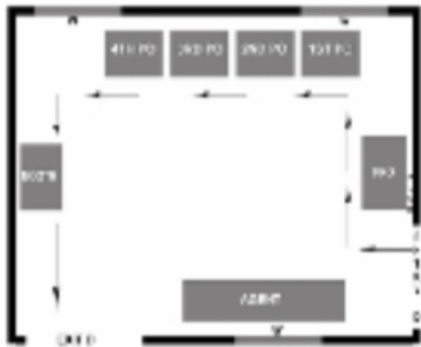

নির্বাচক নিবন্ধন আধিকারিকের স্বাক্ষর

Nazri Naksha

Google Map View

Polling Station Building Front View

Polling Station Front View

Cad View

Key MAP View

Q 1 নাম : সঞ্জয় চৌধুরী পিতার নাম: সুকুমার চৌধুরী বাড়ির নং : এন352 বয়স : 25 লিঙ্গ : পুরুষ	NRC1845296 ফটো উপলব্ধ	Q 2 নাম : অমরীস অধিকারী পিতার নাম: অরবিন্দ অধিকারী বাড়ির নং : এন350 বয়স : 27 লিঙ্গ : পুরুষ	NRC1845924 ফটো উপলব্ধ	3 নাম : রমলা অধিকারী স্বামীর নাম: অরবিন্দ অধিকারী বাড়ির নং : n0350 বয়স : 60 লিঙ্গ : মহিলা	NRC1679034 ফটো উপলব্ধ
4 নাম : রতন অধিকারী মায়ের নাম: রুমলা অধিকারী বাড়ির নং : এন0350 বয়স : 31 লিঙ্গ : পুরুষ	NRC2239630 ফটো উপলব্ধ	5 নাম : সূজীত অধিকারী পিতার নাম: দুলাল অধিকারী বাড়ির নং : না বয়স : 43 লিঙ্গ : পুরুষ	NRC1966076 ফটো উপলব্ধ	6 নাম : মনু অধিকারী পিতার নাম: দুলাল অধিকারী বাড়ির নং : না বয়স : 38 লিঙ্গ : পুরুষ	NRC1966100 ফটো উপলব্ধ
7 নাম : দীপ্তি অধিকারী স্বামীর নাম: দুলাল অধিকারী বাড়ির নং : না বয়স : 62 লিঙ্গ : মহিলা	NRC1966217 ফটো উপলব্ধ	Q 8 নাম : মিতালি কীর্তনিয়া মায়ের নাম: জগতী কীর্তনিয়া বাড়ির নং : না বয়স : 32 লিঙ্গ : মহিলা	NRC1966340 ফটো উপলব্ধ	Q 9 নাম : দীপালি কীর্তনিয়া মায়ের নাম: জগতী কীর্তনিয়া বাড়ির নং : না বয়স : 36 লিঙ্গ : মহিলা	NRC1966324 ফটো উপলব্ধ
Q 10 নাম : শিউলি মজুমদার কীর্তনিয়া স্বামীর নাম: গোলক মজুমদার বাড়ির নং : N401 বয়স : 30 লিঙ্গ : মহিলা	NRC1846229 ফটো উপলব্ধ	11 নাম : রিয়া গণ স্বামীর নাম: অরুণ গণ বাড়ির নং : এন110 বয়স : 25 লিঙ্গ : মহিলা	NRC1844885 ফটো উপলব্ধ	12 নাম : বাবলু গুহ পিতার নাম: বিষ্ণু গুহ বাড়ির নং : n0137 বয়স : 32 লিঙ্গ : পুরুষ	NRC1317148 ফটো উপলব্ধ
13 নাম : বরুণ গুহ পিতার নাম: বিষ্ণু পদ গুহ বাড়ির নং : নং163 বয়স : 24 লিঙ্গ : পুরুষ	NRC1965011 ফটো উপলব্ধ	14 নাম : সাথী গুহ বিশ্বাস স্বামীর নাম: বরুণ গুহ বাড়ির নং : এন0163 বয়স : 22 লিঙ্গ : মহিলা	NRC2122455 ফটো উপলব্ধ	15 নাম : আরতী গুহ (কীর্তনিয়া) স্বামীর নাম: বিষ্ণু গুহ বাড়ির নং : n0163 বয়স : 45 লিঙ্গ : মহিলা	DKJ2848273 ফটো উপলব্ধ
16 নাম : পৌরাজ গাইন পিতার নাম: শ্যামলাল গাইন বাড়ির নং : না বয়স : 46 লিঙ্গ : পুরুষ	NRC2014637 ফটো উপলব্ধ	17 নাম : প্রমিলা ঘরামী পিতার নাম: বিদ্যাধর ঘরামী বাড়ির নং : n0149 বয়স : 31 লিঙ্গ : মহিলা	NRC1317288 ফটো উপলব্ধ	18 নাম : পূর্ণিমা ঘরামী স্বামীর নাম: বিদ্যাধর ঘরামী বাড়ির নং : n0164 বয়স : 59 লিঙ্গ : মহিলা	DKJ3102118 ফটো উপলব্ধ
19 নাম : মহুয়া ঘরামী পিতার নাম: বিদ্যাধর ঘরামী বাড়ির নং : n0164 বয়স : 28 লিঙ্গ : মহিলা	NRC1648195 ফটো উপলব্ধ	20 নাম : প্রসেনজিৎ ঘোষ পিতার নাম: শঙ্কর ঘোষ বাড়ির নং : n0168 বয়স : 35 লিঙ্গ : পুরুষ	NRC1071604 ফটো উপলব্ধ	21 নাম : দিপালী ঘোষ স্বামীর নাম: প্রসেনজিৎ ঘোষ বাড়ির নং : n0309 বয়স : 39 লিঙ্গ : মহিলা	NRC0979039 ফটো উপলব্ধ
Q 22 নাম : মিলি ঘোষ স্বামীর নাম: তাপস ঘোষ বাড়ির নং : n0396 বয়স : 34 লিঙ্গ : মহিলা	NNR0990697 ফটো উপলব্ধ	23 নাম : পারমিতা ঘোষ পিতার নাম: অশোক ঘোষ বাড়ির নং : n0170 বয়স : 42 লিঙ্গ : মহিলা	NRC1071414 ফটো উপলব্ধ	24 নাম : পম্পা ঘোষ (রায়) স্বামীর নাম: কান ঘোষ বাড়ির নং : n0312 বয়স : 44 লিঙ্গ : মহিলা	DKJ2106946 ফটো উপলব্ধ
25 নাম : সোনালী ঘোষ স্বামীর নাম: সঞ্জীব ঘোষ বাড়ির নং : n0171 বয়স : 43 লিঙ্গ : মহিলা	DKJ2848307 ফটো উপলব্ধ	26 নাম : সুপর্ণা ঘোষ স্বামীর নাম: সংগ্রাম ঘোষ বাড়ির নং : n0172 বয়স : 38 লিঙ্গ : মহিলা	NRC0877035 ফটো উপলব্ধ	27 নাম : সন্তুর্মী ঘোষ স্বামীর নাম: বিকাশ ঘোষ বাড়ির নং : n0173 বয়স : 40 লিঙ্গ : মহিলা	DKJ3479409 ফটো উপলব্ধ
28 নাম : অসীমা ঘোষ স্বামীর নাম: মনোজ ঘোষ বাড়ির নং : n0176 বয়স : 42 লিঙ্গ : মহিলা	DKJ2711646 ফটো উপলব্ধ	29 নাম : শ্যামলী ঘোষ স্বামীর নাম: দীপঙ্কর ঘোষ বাড়ির নং : n0307 বয়স : 37 লিঙ্গ : মহিলা	DKJ3518859 ফটো উপলব্ধ	30 নাম : সন্ধ্যারানী ঘোষ স্বামীর নাম: নিমাই ঘোষ বাড়ির নং : n0012 বয়স : 57 লিঙ্গ : মহিলা	DKJ1112770 ফটো উপলব্ধ