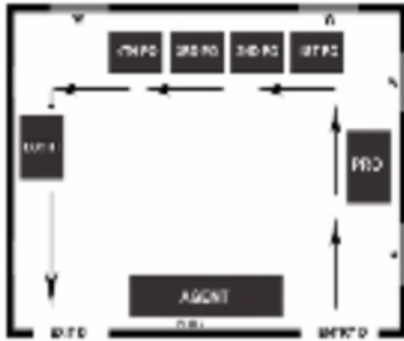

নির্বাচক নিবন্ধন আধিকারিকের স্বাক্ষর

Nazri Naksha

Google Map View

Polling Station Building Front View

Polling Station Front View

Cad View

Key MAP View

1 নাম : পারুল কর্মকার স্বামীর নাম: সুভাষ কর্মকার বাড়ির নং : এন0004 বয়স : 48 লিঙ্গ : মহিলা	NRC2017390 ফটো উপলব্ধ	2 নাম : সাথী মাহালী পিতার নাম: বাসুদেব মাহালী বাড়ির নং : n0004 বয়স : 27 লিঙ্গ : মহিলা	NRC1715069 ফটো উপলব্ধ	3 নাম : সুমন কর্মকার পিতার নাম: সুভাষ কর্মকার বাড়ির নং : এন0004 বয়স : 31 লিঙ্গ : পুরুষ	WKM1436146 ফটো উপলব্ধ
4 নাম : সুভাষ কর্মকার পিতার নাম: বৈদ্যনাথ কর্মকার বাড়ির নং : এন0004 বয়স : 52 লিঙ্গ : পুরুষ	NRC2017382 ফটো উপলব্ধ	5 নাম : চাঁপা কীর্তনীয়া স্বামীর নাম: মধু কীর্তনীয়া বাড়ির নং : n0207 বয়স : 60 লিঙ্গ : মহিলা	DKJ3429065 ফটো উপলব্ধ	6 নাম : বিশুজিৎ কীর্তনীয়া মায়ের নাম: চাঁপা কীর্তনীয়া বাড়ির নং : n0207 বয়স : 49 লিঙ্গ : পুরুষ	DKJ3107448 ফটো উপলব্ধ
Q 7 নাম : রুপা কীর্তনীয়া স্বামীর নাম: বিশুজিৎ কীর্তনীয়া বাড়ির নং : n0207 বয়স : 38 লিঙ্গ : মহিলা	NRC0974600 ফটো উপলব্ধ	8 নাম : কৃষ্ণা দাসগুপ্ত (দাস) স্বামীর নাম: পিন্টু দাসগুপ্ত বাড়ির নং : n0207 বয়স : 36 লিঙ্গ : মহিলা	NRC1175975 ফটো উপলব্ধ	9 নাম : সঞ্জিত ঘোষ পিতার নাম: অজিত ঘোষ বাড়ির নং : n0223 বয়স : 52 লিঙ্গ : পুরুষ	DKJ3107455 ফটো উপলব্ধ
10 নাম : কবিতা ঘোষ স্বামীর নাম: সঞ্জিত ঘোষ বাড়ির নং : n0223 বয়স : 41 লিঙ্গ : মহিলা	NRC1072149 ফটো উপলব্ধ	11 নাম : তারক চন্দ্র ঘোষ পিতার নাম: গুরুপদ ঘোষ বাড়ির নং : n0279 বয়স : 62 লিঙ্গ : পুরুষ	WB/13/086/600447 ফটো উপলব্ধ	12 নাম : সুকুমার রায় পিতার নাম: অরুণ কুমার রায় বাড়ির নং : n0279 বয়স : 56 লিঙ্গ : পুরুষ	NRC2387355 ফটো উপলব্ধ
13 নাম : অমিত ঘোষ পিতার নাম: তারক চন্দ্র ঘোষ বাড়ির নং : n0279 বয়স : 33 লিঙ্গ : পুরুষ	NRC1072446 ফটো উপলব্ধ	14 নাম : রেখা ঘোষ স্বামীর নাম: কেশব ঘোষ বাড়ির নং : n0056 বয়স : 76 লিঙ্গ : মহিলা	WB/13/086/600354 ফটো উপলব্ধ	15 নাম : পরিতোষ ঘোষ পিতার নাম: নিতাই পদ ঘোষ বাড়ির নং : n0112 বয়স : 61 লিঙ্গ : পুরুষ	WB/13/086/600194 ফটো উপলব্ধ
16 নাম : শান্তনা ঘোষ স্বামীর নাম: পরিতোষ ঘোষ বাড়ির নং : n0112 বয়স : 46 লিঙ্গ : মহিলা	WB/13/086/600320 ফটো উপলব্ধ	17 নাম : সোনালী মন্ডল(দাস) স্বামীর নাম: বিশুজিৎ মন্ডল বাড়ির নং : n0112 বয়স : 39 লিঙ্গ : মহিলা	NRC1550821 ফটো উপলব্ধ	18 নাম : মিঠু ঘোষ স্বামীর নাম: গোবিন্দ ঘোষ বাড়ির নং : n0113 বয়স : 53 লিঙ্গ : মহিলা	DKJ1134063 ফটো উপলব্ধ
19 নাম : জয়েদব ঘোষ পিতার নাম: অজিত কুমার ঘোষ বাড়ির নং : n0114 বয়স : 58 লিঙ্গ : পুরুষ	DKJ3429073 ফটো উপলব্ধ	20 নাম : আরতী ঘোষ স্বামীর নাম: গৌরচন্দ্র ঘোষ বাড়ির নং : n0115 বয়স : 76 লিঙ্গ : মহিলা	WB/13/086/600482 ফটো উপলব্ধ	21 নাম : সাগর ঘোষ পিতার নাম: গৌরচন্দ্র ঘোষ বাড়ির নং : n0115 বয়স : 56 লিঙ্গ : পুরুষ	WB/13/086/600506 ফটো উপলব্ধ
22 নাম : অর্পনা ঘোষ স্বামীর নাম: সাগর ঘোষ বাড়ির নং : n0115 বয়স : 42 লিঙ্গ : মহিলা	DKJ3607348 ফটো উপলব্ধ	23 নাম : প্রসাদকৃষ্ণ ঘোষ পিতার নাম: গৌরচন্দ্র ঘোষ বাড়ির নং : n0115 বয়স : 48 লিঙ্গ : পুরুষ	DKJ1650175 ফটো উপলব্ধ	24 নাম : দিপালী ঘোষ স্বামীর নাম: নিমাইকৃষ্ণ ঘোষ বাড়ির নং : n0129 বয়স : 57 লিঙ্গ : মহিলা	WB/13/086/600418 ফটো উপলব্ধ
25 নাম : রীনা ঘোষ পিতার নাম: নিমাই ঘোষ বাড়ির নং : n0129 বয়স : 48 লিঙ্গ : মহিলা	DKJ3107497 ফটো উপলব্ধ	26 নাম : স্বপ্না ঘোষ স্বামীর নাম: গৌরপদ ঘোষ বাড়ির নং : n0129 বয়স : 46 লিঙ্গ : মহিলা	DKJ1649698 ফটো উপলব্ধ	27 নাম : শিবপদ ঘোষ পিতার নাম: রামপদ ঘোষ বাড়ির নং : n0130 বয়স : 66 লিঙ্গ : পুরুষ	WB/13/086/600053 ফটো উপলব্ধ
28 নাম : মায়ারানী ঘোষ স্বামীর নাম: শিবপদ ঘোষ বাড়ির নং : n0130 বয়স : 61 লিঙ্গ : মহিলা	WB/13/086/600396 ফটো উপলব্ধ	29 নাম : প্রকাশ ঘোষ পিতার নাম: নিমাই ঘোষ বাড়ির নং : n0130 বয়স : 44 লিঙ্গ : পুরুষ	DKJ2741288 ফটো উপলব্ধ	30 নাম : শংকর ঘোষ পিতার নাম: ধীরেন্দ্রনাথ ঘোষ বাড়ির নং : n0132 বয়স : 59 লিঙ্গ : পুরুষ	WB/13/086/600202 ফটো উপলব্ধ