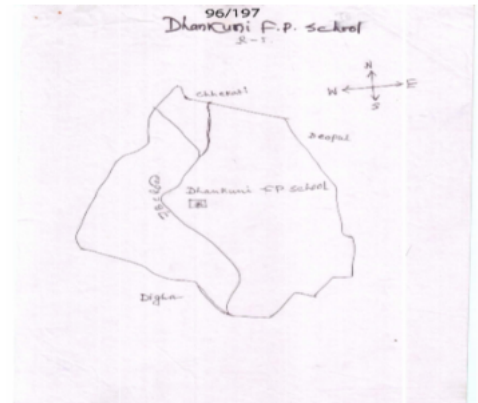

নির্বাচক নিবন্ধন আধিকারিকের স্বাক্ষর

Nazri Naksha

Google Map View

Polling Station Building Front View

Polling Station Front View

Cad View

Key MAP View

1 নাম : পারুল কর্মকার স্বামীর নাম: সুভাষ কর্মকার বাড়ির নং : এন0004 বয়স : 48 লিঙ্গ : মহিলা	NRC2017390 ফটো উপলব্ধ	2 নাম : সাথী মাহালী পিতার নাম: বাসুদেব মাহালী বাড়ির নং : n0004 বয়স : 27 লিঙ্গ : মহিলা	NRC1715069 ফটো উপলব্ধ	3 নাম : সুমন কর্মকার পিতার নাম: সুভাষ কর্মকার বাড়ির নং : এন0004 বয়স : 31 লিঙ্গ : পুরুষ	WKM1436146 ফটো উপলব্ধ
4 নাম : সুভাষ কর্মকার পিতার নাম: বৈদ্যনাথ কর্মকার বাড়ির নং : এন0004 বয়স : 52 লিঙ্গ : পুরুষ	NRC2017382 ফটো উপলব্ধ	5 নাম : চাঁপা কীর্তনীয়া স্বামীর নাম: মধু কীর্তনীয়া বাড়ির নং : n0207 বয়স : 60 লিঙ্গ : মহিলা	DKJ3429065 ফটো উপলব্ধ	6 নাম : বিশুজিৎ কীর্তনীয়া মায়ের নাম: চাঁপা কীর্তনীয়া বাড়ির নং : n0207 বয়স : 49 লিঙ্গ : পুরুষ	DKJ3107448 ফটো উপলব্ধ
Q 7 নাম : রুপা কীর্তনীয়া স্বামীর নাম: বিশুজিৎ কীর্তনীয়া বাড়ির নং : n0207 বয়স : 38 লিঙ্গ : মহিলা	NRC0974600 ফটো উপলব্ধ	8 নাম : কৃষ্ণা দাসগুপ্ত (দাস) স্বামীর নাম: পিন্টু দাসগুপ্ত বাড়ির নং : n0207 বয়স : 36 লিঙ্গ : মহিলা	NRC1175975 ফটো উপলব্ধ	9 নাম : সঞ্জিত ঘোষ পিতার নাম: অজিত ঘোষ বাড়ির নং : n0223 বয়স : 52 লিঙ্গ : পুরুষ	DKJ3107455 ফটো উপলব্ধ
10 নাম : কবিতা ঘোষ স্বামীর নাম: সঞ্জিত ঘোষ বাড়ির নং : n0223 বয়স : 41 লিঙ্গ : মহিলা	NRC1072149 ফটো উপলব্ধ	11 নাম : তারক চন্দ্র ঘোষ পিতার নাম: গুরুপদ ঘোষ বাড়ির নং : n0279 বয়স : 62 লিঙ্গ : পুরুষ	WB/13/086/600447 ফটো উপলব্ধ	12 নাম : সুকুমার রায় পিতার নাম: অরুণ কুমার রায় বাড়ির নং : n0279 বয়স : 56 লিঙ্গ : পুরুষ	NRC2387355 ফটো উপলব্ধ
13 নাম : অমিত ঘোষ পিতার নাম: তারক চন্দ্র ঘোষ বাড়ির নং : n0279 বয়স : 33 লিঙ্গ : পুরুষ	NRC1072446 ফটো উপলব্ধ	14 নাম : রেখা ঘোষ স্বামীর নাম: কেশব ঘোষ বাড়ির নং : n0056 বয়স : 76 লিঙ্গ : মহিলা	WB/13/086/600354 ফটো উপলব্ধ	15 নাম : পরিতোষ ঘোষ পিতার নাম: নিতাই পদ ঘোষ বাড়ির নং : n0112 বয়স : 61 লিঙ্গ : পুরুষ	WB/13/086/600194 ফটো উপলব্ধ
16 নাম : শান্তনা ঘোষ স্বামীর নাম: পরিতোষ ঘোষ বাড়ির নং : n0112 বয়স : 46 লিঙ্গ : মহিলা	WB/13/086/600320 ফটো উপলব্ধ	17 নাম : সোনালী মন্ডল(দাস) স্বামীর নাম: বিশুজিৎ মন্ডল বাড়ির নং : n0112 বয়স : 39 লিঙ্গ : মহিলা	NRC1550821 ফটো উপলব্ধ	18 নাম : মিঠু ঘোষ স্বামীর নাম: গোবিন্দ ঘোষ বাড়ির নং : n0113 বয়স : 53 লিঙ্গ : মহিলা	DKJ1134063 ফটো উপলব্ধ
19 নাম : জয়েদব ঘোষ পিতার নাম: অজিত কুমার ঘোষ বাড়ির নং : n0114 বয়স : 58 লিঙ্গ : পুরুষ	DKJ3429073 ফটো উপলব্ধ	20 নাম : আরতী ঘোষ স্বামীর নাম: গৌরচন্দ্র ঘোষ বাড়ির নং : n0115 বয়স : 76 লিঙ্গ : মহিলা	WB/13/086/600482 ফটো উপলব্ধ	21 নাম : সাগর ঘোষ পিতার নাম: গৌরচন্দ্র ঘোষ বাড়ির নং : n0115 বয়স : 56 লিঙ্গ : পুরুষ	WB/13/086/600506 ফটো উপলব্ধ
22 নাম : অর্পনা ঘোষ স্বামীর নাম: সাগর ঘোষ বাড়ির নং : n0115 বয়স : 42 লিঙ্গ : মহিলা	DKJ3607348 ফটো উপলব্ধ	23 নাম : প্রসাদকৃষ্ণ ঘোষ পিতার নাম: গৌরচন্দ্র ঘোষ বাড়ির নং : n0115 বয়স : 48 লিঙ্গ : পুরুষ	DKJ1650175 ফটো উপলব্ধ	24 নাম : দিপালী ঘোষ স্বামীর নাম: নিমাইকৃষ্ণ ঘোষ বাড়ির নং : n0129 বয়স : 57 লিঙ্গ : মহিলা	WB/13/086/600418 ফটো উপলব্ধ
25 নাম : রীনা ঘোষ পিতার নাম: নিমাই ঘোষ বাড়ির নং : n0129 বয়স : 48 লিঙ্গ : মহিলা	DKJ3107497 ফটো উপলব্ধ	26 নাম : স্বপ্না ঘোষ স্বামীর নাম: গৌরপদ ঘোষ বাড়ির নং : n0129 বয়স : 46 লিঙ্গ : মহিলা	DKJ1649698 ফটো উপলব্ধ	27 নাম : শিবপদ ঘোষ পিতার নাম: রামপদ ঘোষ বাড়ির নং : n0130 বয়স : 66 লিঙ্গ : পুরুষ	WB/13/086/600053 ফটো উপলব্ধ
28 নাম : মায়ারানী ঘোষ স্বামীর নাম: শিবপদ ঘোষ বাড়ির নং : n0130 বয়স : 61 লিঙ্গ : মহিলা	WB/13/086/600396 ফটো উপলব্ধ	29 নাম : প্রকাশ ঘোষ পিতার নাম: নিমাই ঘোষ বাড়ির নং : n0130 বয়স : 44 লিঙ্গ : পুরুষ	DKJ2741288 ফটো উপলব্ধ	30 নাম : শংকর ঘোষ পিতার নাম: ধীরেন্দ্রনাথ ঘোষ বাড়ির নং : n0132 বয়স : 59 লিঙ্গ : পুরুষ	WB/13/086/600202 ফটো উপলব্ধ