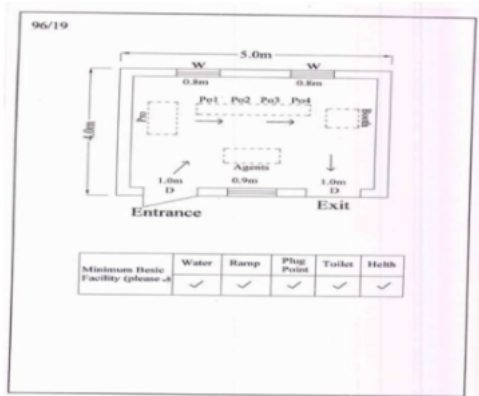

নির্বাচক নিবন্ধন আধিকারিকের স্বাক্ষর

Nazri Naksha

Google Map View

Polling Station Building Front View

Polling Station Front View

Cad View

Key MAP View

1 নাম : স্বপ্না রানী দেবনাথ স্বামীর নাম: নিমাই দেবনাথ বাড়ির নং : এন0236 বয়স : 54 লিঙ্গ : মহিলা	NRC2078970 ফটো উপলব্ধ	2 নাম : অরুণ তপন দেওয়ানজী পিতার নাম: জগবন্ধু দেওয়ানজী বাড়ির নং : n0085 বয়স : 69 লিঙ্গ : পুরুষ	HCL3417706 ফটো উপলব্ধ	3 নাম : বিথীকা (রায়) হালদার স্বামীর নাম: সহদেব রায় বাড়ির নং : n0171 বয়স : 38 লিঙ্গ : মহিলা	NRC1691534 ফটো উপলব্ধ
4 নাম : মিতালী (বিশ্বাস) সরকার স্বামীর নাম: বিধান বিশ্বাস বাড়ির নং : n0148 বয়স : 36 লিঙ্গ : মহিলা	HCL3809944 ফটো উপলব্ধ	5 নাম : কাঞ্চন মজুমদার পিতার নাম: যোগেশ মজুমদার বাড়ির নং : n0021 বয়স : 41 লিঙ্গ : পুরুষ	NRC1691492 ফটো উপলব্ধ	6 নাম : শ্যামল অধিকারী পিতার নাম: অধীর অধিকারী বাড়ির নং : 107 বয়স : 47 লিঙ্গ : পুরুষ	HCL1754217 ফটো উপলব্ধ
7 নাম : আরতি অধিকারী স্বামীর নাম: অধীর অধিকারী বাড়ির নং : n0021 বয়স : 68 লিঙ্গ : মহিলা	WB/13/085/048675 ফটো উপলব্ধ	8 নাম : অধীর অধিকারী পিতার নাম: কালিপদ অধিকারী বাড়ির নং : 107 বয়স : 76 লিঙ্গ : পুরুষ	HCL0094359 ফটো উপলব্ধ	9 নাম : তাপসী সরকার স্বামীর নাম: বিনয় অধিকারী বাড়ির নং : n0021 বয়স : 43 লিঙ্গ : মহিলা	NRC1367184 ফটো উপলব্ধ
10 নাম : বিনয় অধিকারী পিতার নাম: লক্ষীকান্ত অধিকারী বাড়ির নং : n0021 বয়স : 49 লিঙ্গ : পুরুষ	NRC2126670 ফটো উপলব্ধ	11 নাম : শেফালী অধিকারী স্বামীর নাম: লক্ষীকান্ত অধিকারী বাড়ির নং : n0021 বয়স : 76 লিঙ্গ : মহিলা	WB/13/085/048674 ফটো উপলব্ধ	12 নাম : মিতা (সিংহ) অধিকারী স্বামীর নাম: শ্যামল অধিকারী বাড়ির নং : 107 বয়স : 37 লিঙ্গ : মহিলা	NRC1367176 ফটো উপলব্ধ
13 নাম : অনুপ অধিকারী পিতার নাম: অধীর অধিকারী বাড়ির নং : n0021 বয়স : 40 লিঙ্গ : পুরুষ	HCL3091873 ফটো উপলব্ধ	14 নাম : শতাব্দী অধিকারী স্বামীর নাম: অনুপ অধিকারী বাড়ির নং : n0021 বয়স : 37 লিঙ্গ : মহিলা	NRC0917666 ফটো উপলব্ধ	15 নাম : তানিয়া অধিকারী পিতার নাম: বিনয় অধিকারী বাড়ির নং : না বয়স : 20 লিঙ্গ : মহিলা	NRC2293769 ফটো উপলব্ধ
16 নাম : গৌর আইচ পিতার নাম: কালিপদ আইচ বাড়ির নং : n0016 বয়স : 59 লিঙ্গ : পুরুষ	WB/13/085/048140 ফটো উপলব্ধ	17 নাম : আশা আইচ স্বামীর নাম: গৌর আইচ বাড়ির নং : n0016 বয়স : 54 লিঙ্গ : মহিলা	WB/13/085/048287 ফটো উপলব্ধ	18 নাম : শম্ভু আইচ পিতার নাম: গৌর আইচ বাড়ির নং : n0016 বয়স : 34 লিঙ্গ : পুরুষ	NRC0917237 ফটো উপলব্ধ
19 নাম : মধুসূদন আইচ পিতার নাম: কানাই আইচ বাড়ির নং : n0017 বয়স : 55 লিঙ্গ : পুরুষ	WB/13/085/048696 ফটো উপলব্ধ	20 নাম : সীমা আইচ স্বামীর নাম: মধুসূদন আইচ বাড়ির নং : n0017 বয়স : 54 লিঙ্গ : মহিলা	HCL3090016 ফটো উপলব্ধ	21 নাম : শুভেন্দু আইচ পিতার নাম: মধুসূদন আইচ বাড়ির নং : n0017 বয়স : 31 লিঙ্গ : পুরুষ	NRC1366772 ফটো উপলব্ধ
22 নাম : বাসুদেব আইচ পিতার নাম: কানাই আইচ বাড়ির নং : n0017 বয়স : 53 লিঙ্গ : পুরুষ	WB/13/085/048498 ফটো উপলব্ধ	23 নাম : গুন্ডা আইচ স্বামীর নাম: বাসুদেব আইচ বাড়ির নং : n0017 বয়স : 34 লিঙ্গ : মহিলা	NRC1252899 ফটো উপলব্ধ	24 নাম : সহদেব আইচ পিতার নাম: কানাই আইচ বাড়ির নং : n0017 বয়স : 48 লিঙ্গ : পুরুষ	HCL3090024 ফটো উপলব্ধ
25 নাম : মিলি আইচ স্বামীর নাম: সহদেব আইচ বাড়ির নং : 95 বয়স : 48 লিঙ্গ : মহিলা	HCL1751874 ফটো উপলব্ধ	26 নাম : জয়েদেব আইচ পিতার নাম: কানাইলাল আইচ বাড়ির নং : 95 বয়স : 53 লিঙ্গ : পুরুষ	HCL0094458 ফটো উপলব্ধ	27 নাম : রেখিা আইচ স্বামীর নাম: কেনারাম আইচ বাড়ির নং : 0017 বয়স : 29 লিঙ্গ : মহিলা	NRC1495597 ফটো উপলব্ধ
28 নাম : ললিতমোহন আইচ পিতার নাম: লক্ষন আইচ বাড়ির নং : n0018 বয়স : 71 লিঙ্গ : পুরুষ	WB/13/085/048168 ফটো উপলব্ধ	29 নাম : অর্চনা আইচ স্বামীর নাম: ললিত আইচ বাড়ির নং : 96 বয়স : 67 লিঙ্গ : মহিলা	HCL0094524 ফটো উপলব্ধ	30 নাম : কেনারাম আইচ পিতার নাম: ললিত আইচ বাড়ির নং : n0018 বয়স : 39 লিঙ্গ : পুরুষ	HCL3091808 ফটো উপলব্ধ