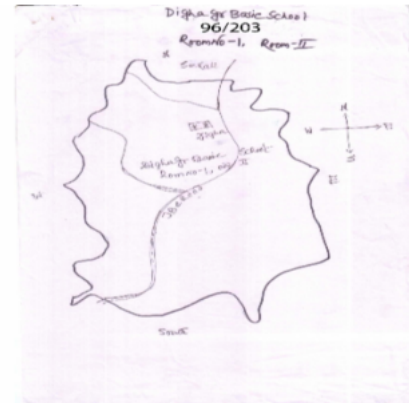

## নির্বাচক তালিকা 2026 S25 পশ্চিমবঙ্গ

বিধানসভা নির্বাচনক্ষেত্রের নং, নাম ও সংরক্ষণের স্থিতি : 96 - বনগাঁ দক্ষিণ (তপশীলি জাতি)		অংশ নং : 212			
বিধানসভা নির্বাচনক্ষেত্রটি যে লোকসভা নির্বাচনক্ষেত্রের / ক্ষেত্রসমূহের অন্তর্ভুক্ত তার নং, নাম ও সংরক্ষণ স্থিতি : 14 - বনগাঁ (তপশীলি জাতি)					
1. সংশোধনের পূর্ণ বিবরণ					
সংশোধনের বৎসর :	2026	নির্বাচক তালিকার পরিচিতি :			
ভিত্তি তারিখ :	01-01-2026	বিশেষ নিবিড় সংশোধনী ২০২৬-এর চূড়ান্ত ভোটের তালিকা			
সংশোধনের প্রকৃতি :	বিশেষ নিবিড় সংশোধনী 2026				
প্রকাশনার তারিখ :	28-02-2026				
2. অংশ ও নির্বাচনী এলাকার পূর্ণ বিবরণ :					
অংশের ভাগ নং ও নাম :					
1-দীঘা-নওদা রাস্তার পূর্বাংশ.					
		প্রধান শহর/গ্রাম	: দীঘা		
		ওয়ার্ড	:		
		থানা	: গাইঘাটা		
		গ্রাম পঞ্চায়েত	: ডুমা		
		ব্লক	: গাইঘাটা		
		মহকুমা	: বনগাঁ		
		জেলা	: উত্তর 24 পরগণা		
		পিন	: 743245		
3. ভোট গ্রহন কেন্দ্রের পূর্ণ বিবরণ :					
ভোট গ্রহন কেন্দ্রের নং, নাম :		ভোট গ্রহন কেন্দ্রের শ্রেণী :		গ্রামীণ	
212 - দীঘা জুনিয়র বেসিক স্কুল		এই অংশে সহায়ক ভোটগ্রহন কেন্দ্রের সংখ্যা		0	
ভোট গ্রহন কেন্দ্রের ঠিকানা :		:			
দীঘা জুনিয়র বেসিক স্কুল, রুম-৩, দীঘা					
4. নির্বাচকের সংখ্যা :					
প্রথম ক্রমিক নং	শেষ ক্রমিক নং	মোট সংখ্যা			
		পুরুষ	মহিলা	তৃতীয় লিঙ্গ	মোট
1	1160	593	546	0	1139

নির্বাচক নিবন্ধন আধিকারিকের স্বাক্ষর

Nazri Naksha

Google Map View

Polling Station Building Front View

Polling Station Front View

Cad View

Key MAP View

বিধানসভা নির্বাচনক্ষেত্রের নং, নাম : 96-বনগাঁ দক্ষিণ  
ভাগ নং, নাম : 1-দীঘা-নওদা রাস্তার পূর্বাংশ.