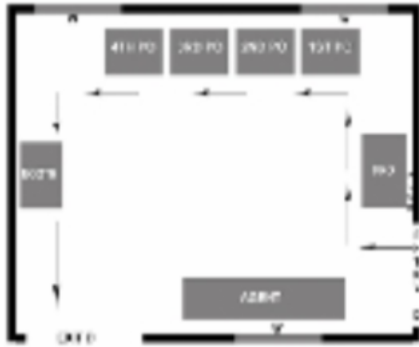

নির্বাচক নিবন্ধন আধিকারিকের স্বাক্ষর

Nazri Naksha

Google Map View

Polling Station Building Front View

Polling Station Front View

Cad View

Key MAP View

1 নাম : সীমা (বিশ্বাস)সিকদার স্বামীর নাম: দীপঙ্কর সিকদার বাড়ির নং : n0247 বয়স : 34 লিঙ্গ : মহিলা	NRC1710052	2 নাম : বিশ্বজিৎ মন্ডল পিতার নাম: নারায়ণ মন্ডল বাড়ির নং : নং170 বয়স : 25 লিঙ্গ : পুরুষ	NRC1947860	3 নাম : দিপূরানী (মল্লিক)বিশ্বাস স্বামীর নাম: তপন বিশ্বাস বাড়ির নং : n0170 বয়স : 47 লিঙ্গ : মহিলা	DKJ2120582
4 নাম : ভোলানাথ মল্লিক পিতার নাম: হারান মল্লিক বাড়ির নং : n0170 বয়স : 40 লিঙ্গ : পুরুষ	DKJ3262045	5 নাম : দিপীকা মল্লিক স্বামীর নাম: ভোলানাথ মল্লিক বাড়ির নং : 0181 বয়স : 34 লিঙ্গ : মহিলা	NRC1178193	6 নাম : জিতু মল্লিক পিতার নাম: ভোলানাথ মল্লিক বাড়ির নং : এন0170 বয়স : 21 লিঙ্গ : পুরুষ	NRC2245785
7 নাম : মোমিতা বিশ্বাস পিতার নাম: তপন বিশ্বাস বাড়ির নং : এন0170 বয়স : 25 লিঙ্গ : মহিলা	NRC1826833	8 নাম : রত্না মন্ডল পিতার নাম: নারায়ণ মন্ডল বাড়ির নং : এন0170 বয়স : 21 লিঙ্গ : মহিলা	NRC2296291	9 নাম : প্রীতম অধিকারী পিতার নাম: দীনোবোদু অধিকারী বাড়ির নং : না বয়স : 24 লিঙ্গ : পুরুষ	NRC1948017
10 নাম : সুনু অধিকারী স্বামীর নাম: অজিত অধিকারী বাড়ির নং : n0295 বয়স : 36 লিঙ্গ : মহিলা	NRC0976670	Q 11 নাম : পিঙ্কি অধিকারী স্বামীর নাম: অধিজিৎ অধিকারী বাড়ির নং : এন0215 বয়স : 29 লিঙ্গ : মহিলা	WKM1880582	12 নাম : রাজ কুমার দাস পিতার নাম: রামপদ দাস বাড়ির নং : এন0206 বয়স : 23 লিঙ্গ : পুরুষ	NRC2023992
13 নাম : শ্যামলী অধিকারী স্বামীর নাম: অসীম অধিকারী বাড়ির নং : এন0128 বয়স : 36 লিঙ্গ : মহিলা	NRC1189208	14 নাম : মুক্তা অধিকারী (মন্ডল) স্বামীর নাম: নীলকমল অধিকারী বাড়ির নং : n0181 বয়স : 37 লিঙ্গ : মহিলা	NRC1709815	15 নাম : বিনয় অধিকারী পিতার নাম: বিপুল অধিকারী বাড়ির নং : এন0191 বয়স : 25 লিঙ্গ : পুরুষ	NRC1827187
16 নাম : নীলকমল অধিকারী পিতার নাম: বিচারন অধিকারী বাড়ির নং : n0191 বয়স : 44 লিঙ্গ : পুরুষ	DKJ2120145	17 নাম : পিঙ্কি অধিকারী স্বামীর নাম: গৌতম অধিকারী বাড়ির নং : 120 বয়স : 32 লিঙ্গ : মহিলা	NRC1122795	18 নাম : শুভঙ্কর অধিকারী স্বামীর নাম: পবন অধিকারী বাড়ির নং : এন0242 বয়স : 23 লিঙ্গ : পুরুষ	NRC2100410
19 নাম : বিমল অধিকারী পিতার নাম: বিনোদ অধিকারী বাড়ির নং : n0160 বয়স : 61 লিঙ্গ : পুরুষ	DKJ0013102	20 নাম : সীমা অধিকারী স্বামীর নাম: বিমল অধিকারী বাড়ির নং : n0160 বয়স : 56 লিঙ্গ : মহিলা	WB/13/086/540301	21 নাম : অমিত অধিকারী পিতার নাম: বিমল অধিকারী বাড়ির নং : n0160 বয়স : 36 লিঙ্গ : পুরুষ	NRC0879015
22 নাম : অমিয়া অধিকারী পিতার নাম: বিমল অধিকারী বাড়ির নং : n0160 বয়স : 33 লিঙ্গ : পুরুষ	NRC1446269	23 নাম : ভবসিন্দু অধিকারী পিতার নাম: লক্ষেশ্বর অধিকারী বাড়ির নং : n0189 বয়স : 66 লিঙ্গ : পুরুষ	WB/13/086/540275	24 নাম : কাজল অধিকারী স্বামীর নাম: ভবসিন্দু অধিকারী বাড়ির নং : n0189 বয়স : 56 লিঙ্গ : মহিলা	WB/13/086/540147
25 নাম : দীনবন্ধু অধিকারী পিতার নাম: লক্ষেশ্বর অধিকারী বাড়ির নং : n0189 বয়স : 56 লিঙ্গ : পুরুষ	WB/13/086/540379	26 নাম : অভিজিৎ অধিকারী পিতার নাম: বিমল অধিকারী বাড়ির নং : n0189 বয়স : 40 লিঙ্গ : পুরুষ	DKJ3194107	27 নাম : পিঙ্কি অধিকারী পিতার নাম: ভবসিন্দু অধিকারী বাড়ির নং : n0189 বয়স : 37 লিঙ্গ : মহিলা	NRC0976373
28 নাম : সৌরভ অধিকারী পিতার নাম: ভবসিন্দু অধিকারী বাড়ির নং : n0189 বয়স : 31 লিঙ্গ : পুরুষ	NRC1446400	29 নাম : আশালতা অধিকারী স্বামীর নাম: বিকহারান অধিকারী বাড়ির নং : 06 বয়স : 71 লিঙ্গ : মহিলা	DKJ1014943	30 নাম : বিপুল অধিকারী পিতার নাম: বিচারন অধিকারী বাড়ির নং : n0191 বয়স : 52 লিঙ্গ : পুরুষ	WB/13/086/540383