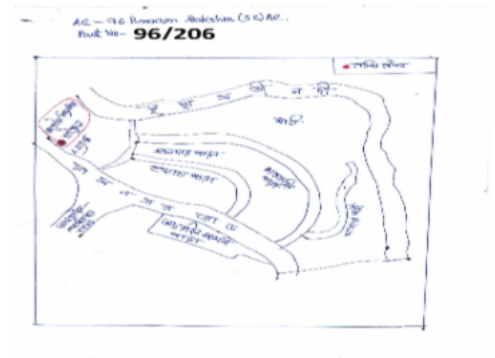

নির্বাচক নিবন্ধন আধিকারিকের স্বাক্ষর

Nazri Naksha

Google Map View

Polling Station Building Front View

Polling Station Front View

Cad View

Key MAP View

1 নাম : আনন্দ অধিকারী পিতার নাম: তারাশ্রী অধিকারী বাড়ির নং : 0088 বয়স : 55 লিঙ্গ : পুরুষ	NRC1346279 ফটো উপলব্ধ	2 নাম : শ্যামলী অধিকারী স্বামীর নাম: আনন্দ অধিকারী বাড়ির নং : n0088 বয়স : 52 লিঙ্গ : মহিলা	WB/13/086/531422 ফটো উপলব্ধ	3 নাম : অরুণ অধিকারী পিতার নাম: আনন্দ অধিকারী বাড়ির নং : n0088 বয়স : 33 লিঙ্গ : পুরুষ	NRC1074962 ফটো উপলব্ধ
4 নাম : রিঙ্কু অধিকারী স্বামীর নাম: অরুণ অধিকারী বাড়ির নং : 0088 বয়স : 28 লিঙ্গ : মহিলা	NRC1782903 ফটো উপলব্ধ	5 নাম : প্রসেন অধিকারী পিতার নাম: আনন্দ অধিকারী বাড়ির নং : n0088 বয়স : 36 লিঙ্গ : পুরুষ	NRC0642041 ফটো উপলব্ধ	6 নাম : শম্ভু ঋষি পিতার নাম: কালিপদ ঋষি বাড়ির নং : n0201 বয়স : 75 লিঙ্গ : পুরুষ	WB/13/086/531184 ফটো উপলব্ধ
7 নাম : শেফালী ঋষি স্বামীর নাম: শম্ভু ঋষি বাড়ির নং : n0201 বয়স : 69 লিঙ্গ : মহিলা	DKJ3415668 ফটো উপলব্ধ	8 নাম : মালতী বিশ্বাস স্বামীর নাম: কালিদাস বিশ্বাস বাড়ির নং : n0201 বয়স : 30 লিঙ্গ : মহিলা	NRC1554047 ফটো উপলব্ধ	9 নাম : কালিদাস বিশ্বাস পিতার নাম: কুমুদ রঞ্জন বিশ্বাস বাড়ির নং : n0201 বয়স : 31 লিঙ্গ : পুরুষ	NRC1321173 ফটো উপলব্ধ
10 নাম : জ্যোৎস্না ঋষি স্বামীর নাম: বাসুদেব ঋষি বাড়ির নং : n0201 বয়স : 52 লিঙ্গ : মহিলা	WB/13/086/531349 ফটো উপলব্ধ	11 নাম : বাসুদেব ঋষি পিতার নাম: কালিপদ ঋষি বাড়ির নং : n0201 বয়স : 58 লিঙ্গ : পুরুষ	WB/13/086/531347 ফটো উপলব্ধ	12 নাম : পদ্মারানী ঋষি স্বামীর নাম: সুবোল ঋষি বাড়ির নং : n0201 বয়স : 67 লিঙ্গ : মহিলা	WB/13/086/531270 ফটো উপলব্ধ
13 নাম : সুবোল ঋষি পিতার নাম: কালিপদ ঋষি বাড়ির নং : n0201 বয়স : 72 লিঙ্গ : পুরুষ	WB/13/086/531296 ফটো উপলব্ধ	14 নাম : প্রতিমা ঋষি পিতার নাম: শম্ভু ঋষি বাড়ির নং : n0201 বয়স : 39 লিঙ্গ : মহিলা	DKJ3260627 ফটো উপলব্ধ	15 নাম : বর্ষা কর্মকার পিতার নাম: বীরেন্দ্র নাথ কর্মকার বাড়ির নং : n0022 বয়স : 37 লিঙ্গ : মহিলা	NRC0637835 ফটো উপলব্ধ
16 নাম : সাবিত্রী কর্মকার স্বামীর নাম: বীরেন্দ্র নাথ কর্মকার বাড়ির নং : n0022 বয়স : 58 লিঙ্গ : মহিলা	DKJ0996306 ফটো উপলব্ধ	17 নাম : বীরেন্দ্র নাথ কর্মকার পিতার নাম: অক্ষয় কুমার কর্মকার বাড়ির নং : n0022 বয়স : 66 লিঙ্গ : পুরুষ	WB/13/086/531328 ফটো উপলব্ধ	18 নাম : প্রবীর কর্মকার পিতার নাম: বীরেন্দ্র নাথ কর্মকার বাড়ির নং : n0022 বয়স : 39 লিঙ্গ : পুরুষ	NRC0637827 ফটো উপলব্ধ
19 নাম : রুশ্মি কীর্তিনীয়া স্বামীর নাম: কমল কীর্তিনীয়া বাড়ির নং : n0275 বয়স : 35 লিঙ্গ : মহিলা	NRC1652197 ফটো উপলব্ধ	20 নাম : শেফালী কিরুণীয়া স্বামীর নাম: মহাদেব কিরুণীয়া বাড়ির নং : 0278 বয়স : 47 লিঙ্গ : মহিলা	NRC1782879 ফটো উপলব্ধ	21 নাম : কমলকৃষ্ণ কুন্ডনীয়া পিতার নাম: মহাদেব কুন্ডনীয়া বাড়ির নং : n0275 বয়স : 42 লিঙ্গ : পুরুষ	NRC1553908 ফটো উপলব্ধ
Q 22 নাম : গৌরঙ্গ গাইন পিতার নাম: নারায়ণ গাইন বাড়ির নং : n0260 বয়স : 37 লিঙ্গ : পুরুষ	NRC1446947 ফটো উপলব্ধ	23 নাম : সুমোনা গাইন স্বামীর নাম: গৌরঙ্গ গাইন বাড়ির নং : n0260 বয়স : 32 লিঙ্গ : মহিলা	NRC1709021 ফটো উপলব্ধ	24 নাম : বিপাশা ঘোষ স্বামীর নাম: সঞ্জিত ঘোষ বাড়ির নং : n0248 বয়স : 39 লিঙ্গ : মহিলা	KJM3302650 ফটো উপলব্ধ
25 নাম : বিদ্যুৎ ঘোষ পিতার নাম: যতীন্দ্র ঘোষ বাড়ির নং : n0002 বয়স : 76 লিঙ্গ : পুরুষ	WB/13/086/531257 ফটো উপলব্ধ	26 নাম : কনিকা ঘোষ স্বামীর নাম: বিদ্যুৎ ঘোষ বাড়ির নং : n0002 বয়স : 66 লিঙ্গ : মহিলা	WB/13/086/531143 ফটো উপলব্ধ	27 নাম : রাজকুমার ঘোষ পিতার নাম: বিদ্যুৎ ঘোষ বাড়ির নং : n0002 বয়স : 46 লিঙ্গ : পুরুষ	DKJ2120418 ফটো উপলব্ধ
28 নাম : রীনা ঘোষ পিতার নাম: বিদ্যুৎ ঘোষ বাড়ির নং : 2 বয়স : 40 লিঙ্গ : মহিলা	DKJ3416906 ফটো উপলব্ধ	29 নাম : প্রসাদচন্দ্র ঘোষ পিতার নাম: রামকৃষ্ণ ঘোষ বাড়ির নং : n0003 বয়স : 52 লিঙ্গ : পুরুষ	WB/13/086/531145 ফটো উপলব্ধ	30 নাম : ডলি ঘোষ পিতার নাম: রামকৃষ্ণ ঘোষ বাড়ির নং : n0003 বয়স : 43 লিঙ্গ : মহিলা	DKJ2715522 ফটো উপলব্ধ