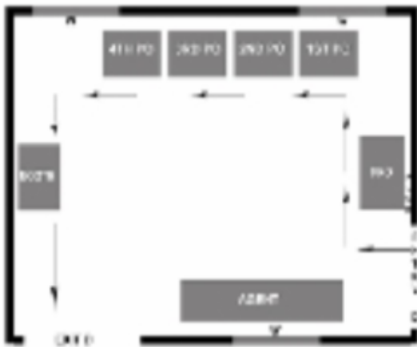

নির্বাচক নিবন্ধন আধিকারিকের স্বাক্ষর

Nazri Naksha

Google Map View

Polling Station Building Front View

Polling Station Front View

Cad View

Key MAP View

1 নাম : আনন্দ অধিকারী পিতার নাম: তারাশ্রী অধিকারী বাড়ির নং : 0088 বয়স : 55 লিঙ্গ : পুরুষ	NRC1346279 ফটো উপলব্ধ	2 নাম : শ্যামলী অধিকারী স্বামীর নাম: আনন্দ অধিকারী বাড়ির নং : n0088 বয়স : 52 লিঙ্গ : মহিলা	WB/13/086/531422 ফটো উপলব্ধ	3 নাম : অরুণ অধিকারী পিতার নাম: আনন্দ অধিকারী বাড়ির নং : n0088 বয়স : 33 লিঙ্গ : পুরুষ	NRC1074962 ফটো উপলব্ধ
4 নাম : রিঙ্কু অধিকারী স্বামীর নাম: অরুণ অধিকারী বাড়ির নং : 0088 বয়স : 28 লিঙ্গ : মহিলা	NRC1782903 ফটো উপলব্ধ	5 নাম : প্রসেন অধিকারী পিতার নাম: আনন্দ অধিকারী বাড়ির নং : n0088 বয়স : 36 লিঙ্গ : পুরুষ	NRC0642041 ফটো উপলব্ধ	6 নাম : শম্ভু ঋষি পিতার নাম: কালিপদ ঋষি বাড়ির নং : n0201 বয়স : 75 লিঙ্গ : পুরুষ	WB/13/086/531184 ফটো উপলব্ধ
7 নাম : শেফালী ঋষি স্বামীর নাম: শম্ভু ঋষি বাড়ির নং : n0201 বয়স : 69 লিঙ্গ : মহিলা	DKJ3415668 ফটো উপলব্ধ	8 নাম : মালতী বিশ্বাস স্বামীর নাম: কালিদাস বিশ্বাস বাড়ির নং : n0201 বয়স : 30 লিঙ্গ : মহিলা	NRC1554047 ফটো উপলব্ধ	9 নাম : কালিদাস বিশ্বাস পিতার নাম: কুমুদ রঞ্জন বিশ্বাস বাড়ির নং : n0201 বয়স : 31 লিঙ্গ : পুরুষ	NRC1321173 ফটো উপলব্ধ
10 নাম : জ্যোৎস্না ঋষি স্বামীর নাম: বাসুদেব ঋষি বাড়ির নং : n0201 বয়স : 52 লিঙ্গ : মহিলা	WB/13/086/531349 ফটো উপলব্ধ	11 নাম : বাসুদেব ঋষি পিতার নাম: কালিপদ ঋষি বাড়ির নং : n0201 বয়স : 58 লিঙ্গ : পুরুষ	WB/13/086/531347 ফটো উপলব্ধ	12 নাম : পদ্মারানী ঋষি স্বামীর নাম: সুবোল ঋষি বাড়ির নং : n0201 বয়স : 67 লিঙ্গ : মহিলা	WB/13/086/531270 ফটো উপলব্ধ
13 নাম : সুবোল ঋষি পিতার নাম: কালিপদ ঋষি বাড়ির নং : n0201 বয়স : 72 লিঙ্গ : পুরুষ	WB/13/086/531296 ফটো উপলব্ধ	14 নাম : প্রতিমা ঋষি পিতার নাম: শম্ভু ঋষি বাড়ির নং : n0201 বয়স : 39 লিঙ্গ : মহিলা	DKJ3260627 ফটো উপলব্ধ	15 নাম : বর্ষা কর্মকার পিতার নাম: বীরেন্দ্র নাথ কর্মকার বাড়ির নং : n0022 বয়স : 37 লিঙ্গ : মহিলা	NRC0637835 ফটো উপলব্ধ
16 নাম : সাবিত্রী কর্মকার স্বামীর নাম: বীরেন্দ্র নাথ কর্মকার বাড়ির নং : n0022 বয়স : 58 লিঙ্গ : মহিলা	DKJ0996306 ফটো উপলব্ধ	17 নাম : বীরেন্দ্র নাথ কর্মকার পিতার নাম: অক্ষয় কুমার কর্মকার বাড়ির নং : n0022 বয়স : 66 লিঙ্গ : পুরুষ	WB/13/086/531328 ফটো উপলব্ধ	18 নাম : প্রবীর কর্মকার পিতার নাম: বীরেন্দ্র নাথ কর্মকার বাড়ির নং : n0022 বয়স : 39 লিঙ্গ : পুরুষ	NRC0637827 ফটো উপলব্ধ
19 নাম : রুশ্মি কীর্তিনীয়া স্বামীর নাম: কমল কীর্তিনীয়া বাড়ির নং : n0275 বয়স : 35 লিঙ্গ : মহিলা	NRC1652197 ফটো উপলব্ধ	20 নাম : শেফালী কিরুণীয়া স্বামীর নাম: মহাদেব কিরুণীয়া বাড়ির নং : 0278 বয়স : 47 লিঙ্গ : মহিলা	NRC1782879 ফটো উপলব্ধ	21 নাম : কমলকৃষ্ণ কুন্ডনীয়া পিতার নাম: মহাদেব কুন্ডনীয়া বাড়ির নং : n0275 বয়স : 42 লিঙ্গ : পুরুষ	NRC1553908 ফটো উপলব্ধ
Q 22 নাম : গৌরঙ্গ গাইন পিতার নাম: নারায়ণ গাইন বাড়ির নং : n0260 বয়স : 37 লিঙ্গ : পুরুষ	NRC1446947 ফটো উপলব্ধ	23 নাম : সুমোনা গাইন স্বামীর নাম: গৌরঙ্গ গাইন বাড়ির নং : n0260 বয়স : 32 লিঙ্গ : মহিলা	NRC1709021 ফটো উপলব্ধ	24 নাম : বিপাশা ঘোষ স্বামীর নাম: সঞ্জিত ঘোষ বাড়ির নং : n0248 বয়স : 39 লিঙ্গ : মহিলা	KJM3302650 ফটো উপলব্ধ
25 নাম : বিদ্যুৎ ঘোষ পিতার নাম: যতীন্দ্র ঘোষ বাড়ির নং : n0002 বয়স : 76 লিঙ্গ : পুরুষ	WB/13/086/531257 ফটো উপলব্ধ	26 নাম : কনিকা ঘোষ স্বামীর নাম: বিদ্যুৎ ঘোষ বাড়ির নং : n0002 বয়স : 66 লিঙ্গ : মহিলা	WB/13/086/531143 ফটো উপলব্ধ	27 নাম : রাজকুমার ঘোষ পিতার নাম: বিদ্যুৎ ঘোষ বাড়ির নং : n0002 বয়স : 46 লিঙ্গ : পুরুষ	DKJ2120418 ফটো উপলব্ধ
28 নাম : রীনা ঘোষ পিতার নাম: বিদ্যুৎ ঘোষ বাড়ির নং : 2 বয়স : 40 লিঙ্গ : মহিলা	DKJ3416906 ফটো উপলব্ধ	29 নাম : প্রসাদচন্দ্র ঘোষ পিতার নাম: রামকৃষ্ণ ঘোষ বাড়ির নং : n0003 বয়স : 52 লিঙ্গ : পুরুষ	WB/13/086/531145 ফটো উপলব্ধ	30 নাম : ডলি ঘোষ পিতার নাম: রামকৃষ্ণ ঘোষ বাড়ির নং : n0003 বয়স : 43 লিঙ্গ : মহিলা	DKJ2715522 ফটো উপলব্ধ