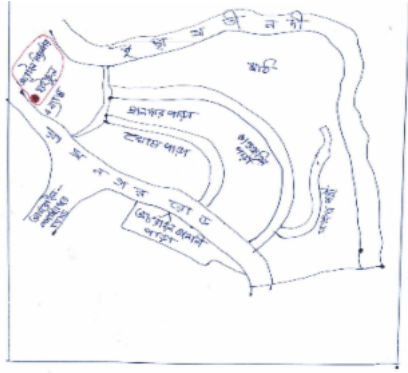

Nazri Naksha