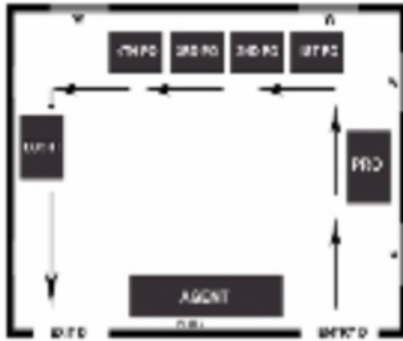

নির্বাচক নিবন্ধন আধিকারিকের স্বাক্ষর

Nazri Naksha

Google Map View

Polling Station Building Front View

Polling Station Front View

Cad View

Key MAP View

1 নাম : দীপঙ্কর সিকদার পিতার নাম: ধীরেন্দ্রনাথ সিকদার বাড়ির নং : n0350 বয়স : 39 লিঙ্গ : পুরুষ	DKJ3261435 ফটো উপলব্ধ	2 নাম : লিপিকা (বিশ্বাস) মল্লিক স্বামীর নাম: বিশ্বাজিৎ মল্লিক বাড়ির নং : n0236 বয়স : 39 লিঙ্গ : মহিলা	DKJ3598422 ফটো উপলব্ধ	3 নাম : গীতা রানী ঘোষ (সিংহ) স্বামীর নাম: দেব প্রসাদ ঘোষ বাড়ির নং : n0197 বয়স : 38 লিঙ্গ : মহিলা	HCL3432184 ফটো উপলব্ধ
4 নাম : বিষ্ণুপদ ঘোষ পিতার নাম: রাধেশ্যাম ঘোষ বাড়ির নং : n0457 বয়স : 34 লিঙ্গ : পুরুষ	NRC1075092 ফটো উপলব্ধ	5 নাম : কৃষ্ণা ঘোষ স্বামীর নাম: অরবিন্দ ঘোষ বাড়ির নং : n0468 বয়স : 34 লিঙ্গ : মহিলা	WKM0946780 ফটো উপলব্ধ	6 নাম : শুভঙ্কর ঘোষ মায়ের নাম: রীনা ঘোষ বাড়ির নং : n0470 বয়স : 27 লিঙ্গ : পুরুষ	NRC1790591 ফটো উপলব্ধ
7 নাম : সোমা ঘোষ স্বামীর নাম: সমরেশ ঘোষ বাড়ির নং : 0129 বয়স : 27 লিঙ্গ : মহিলা	NRC1790609 ফটো উপলব্ধ	8 নাম : রাজ ঘোষ পিতার নাম: পরান ঘোষ বাড়ির নং : 0088 বয়স : 26 লিঙ্গ : পুরুষ	NRC1790617 ফটো উপলব্ধ	9 নাম : দুলাল ঘোষ পিতার নাম: সন্তোষ ঘোষ বাড়ির নং : n0154 বয়স : 56 লিঙ্গ : পুরুষ	WB/13/086/531103 ফটো উপলব্ধ
10 নাম : কৃষ্ণা ঘোষ স্বামীর নাম: বিজয় চন্দ্র ঘোষ বাড়ির নং : n0052 বয়স : 53 লিঙ্গ : মহিলা	WB/13/086/534612 ফটো উপলব্ধ	11 নাম : রুনু ঘোষ স্বামীর নাম: অনুপ ঘোষ বাড়ির নং : n0096 বয়স : 54 লিঙ্গ : মহিলা	WB/13/086/534200 ফটো উপলব্ধ	12 নাম : টুম্পা ঘোষ স্বামীর নাম: কানাই ঘোষ বাড়ির নং : 0022 বয়স : 39 লিঙ্গ : মহিলা	NRC1790658 ফটো উপলব্ধ
13 নাম : সুলেখা ঘোষ স্বামীর নাম: শভেন্দু ঘোষ বাড়ির নং : 0109 বয়স : 34 লিঙ্গ : মহিলা	NRC1790708 ফটো উপলব্ধ	14 নাম : বিউটি ঘোষ স্বামীর নাম: সঞ্জয় কুমার ঘোষ বাড়ির নং : 0106 বয়স : 36 লিঙ্গ : মহিলা	NRC1790716 ফটো উপলব্ধ	15 নাম : জ্যোৎস্না ঘোষ স্বামীর নাম: পিন্টু ঘোষ বাড়ির নং : n0089 বয়স : 35 লিঙ্গ : মহিলা	NRC1790724 ফটো উপলব্ধ
16 নাম : সৌভিক ঘোষ পিতার নাম: শশুনাথ ঘোষ বাড়ির নং : 0155 বয়স : 26 লিঙ্গ : পুরুষ	NRC1790740 ফটো উপলব্ধ	17 নাম : সমীরন ঘোষ পিতার নাম: পঞ্চানন ঘোষ বাড়ির নং : নং0049 বয়স : 24 লিঙ্গ : পুরুষ	NRC1944339 ফটো উপলব্ধ	18 নাম : কানাই পাড়ুই পিতার নাম: গোবিন্দ পাড়ুই বাড়ির নং : 122 বয়স : 41 লিঙ্গ : পুরুষ	NRC1652957 ফটো উপলব্ধ
19 নাম : দিপালী পাড়ুই স্বামীর নাম: কানাই পাড়ুই বাড়ির নং : n0117 বয়স : 41 লিঙ্গ : মহিলা	NRC1652965 ফটো উপলব্ধ	20 নাম : কাকলী ঘোষ স্বামীর নাম: অরুণ ঘোষ বাড়ির নং : n0164 বয়স : 34 লিঙ্গ : মহিলা	NRC1652924 ফটো উপলব্ধ	21 নাম : অপর্ণা ঘোষ স্বামীর নাম: বাবলু ঘোষ বাড়ির নং : n0110 বয়স : 39 লিঙ্গ : মহিলা	NRC1652932 ফটো উপলব্ধ
22 নাম : আরতী ঘোষ স্বামীর নাম: জয়দেব ঘোষ বাড়ির নং : N050 বয়স : 59 লিঙ্গ : মহিলা	WB/13/086/534624 ফটো উপলব্ধ	23 নাম : সুস্মিতা হালদার পিতার নাম: দেবদাস হালদার বাড়ির নং : 127 বয়স : 34 লিঙ্গ : মহিলা	NRC1180207 ফটো উপলব্ধ	24 নাম : সঞ্জীব ঘোষ পিতার নাম: সন্ন্যাসী ঘোষ বাড়ির নং : n0453 বয়স : 44 লিঙ্গ : পুরুষ	DKJ3079332 ফটো উপলব্ধ
25 নাম : সন্ন্যাসী ঘোষ পিতার নাম: জ্যোতিষ ঘোষ বাড়ির নং : 25 বয়স : 65 লিঙ্গ : পুরুষ	DKJ3416005 ফটো উপলব্ধ	26 নাম : সায়ী রানী ঘোষ স্বামীর নাম: সন্ন্যাসী ঘোষ বাড়ির নং : n0454 বয়স : 57 লিঙ্গ : মহিলা	NRC2272284 ফটো উপলব্ধ	27 নাম : মমতা ঘোষ পিতার নাম: সন্ন্যাসী ঘোষ বাড়ির নং : 25 বয়স : 36 লিঙ্গ : মহিলা	NRC1554039 ফটো উপলব্ধ
28 নাম : রাধেশ্যাম ঘোষ পিতার নাম: পাঁচকড়ি ঘোষ বাড়ির নং : n0455 বয়স : 59 লিঙ্গ : পুরুষ	WB/13/086/531118 ফটো উপলব্ধ	29 নাম : সবিতা ঘোষ স্বামীর নাম: রাধেশ্যাম ঘোষ বাড়ির নং : n0456 বয়স : 53 লিঙ্গ : মহিলা	WB/13/086/531384 ফটো উপলব্ধ	30 নাম : রাজেশ ঘোষ পিতার নাম: কানাই ঘোষ বাড়ির নং : n0063 বয়স : 35 লিঙ্গ : পুরুষ	NRC0977603 ফটো উপলব্ধ