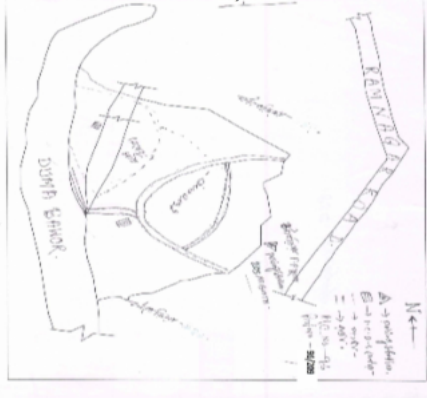

Nazri Naksha