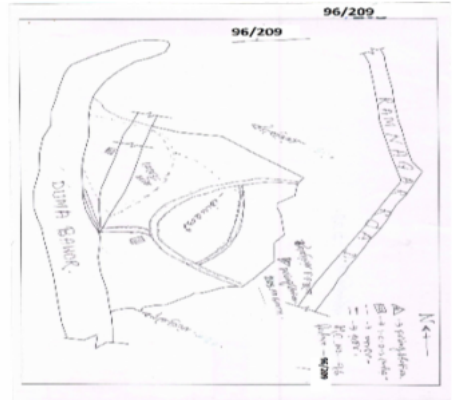

Key MAP View