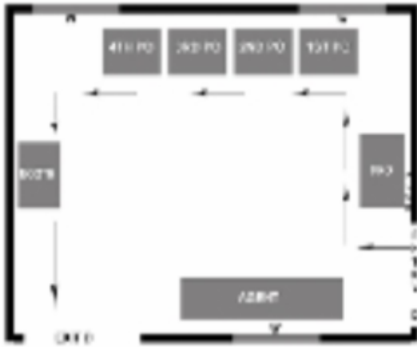

নির্বাচক নিবন্ধন আধিকারিকের স্বাক্ষর

Nazri Naksha

Google Map View

Polling Station Building Front View

Polling Station Front View

Cad View

Key MAP View

1 নাম : ধাবক রেয়াজুল পিতার নাম: আক্বাছ বাড়ির নং : n0006 বয়স : 67 লিঙ্গ : পুরুষ	DKJ3413010 ফটো উপলব্ধ	2 নাম : মেহেরন ধাবক স্বামীর নাম: রেয়াজুল ধাবক বাড়ির নং : n0006 বয়স : 56 লিঙ্গ : মহিলা	DKJ3413028 ফটো উপলব্ধ	3 নাম : আলমগীর ধাবক পিতার নাম: রেয়াজুল ধাবক বাড়ির নং : n0006 বয়স : 28 লিঙ্গ : পুরুষ	NRC1653377 ফটো উপলব্ধ
4 নাম : সুধা (গাইন) ঘোষ স্বামীর নাম: বিশ্বনাথ ঘোষ বাড়ির নং : n0194 বয়স : 43 লিঙ্গ : মহিলা	DKJ3073467 ফটো উপলব্ধ	5 নাম : পূর্ণিমা ঋষি পিতার নাম: নবকুমার ঋষি বাড়ির নং : n0206 বয়স : 37 লিঙ্গ : মহিলা	NRC1707165 ফটো উপলব্ধ	6 নাম : রোমানজান কারিকর পিতার নাম: রুবলবল্ল কারিকর বাড়ির নং : n0005 বয়স : 56 লিঙ্গ : পুরুষ	DKJ0971077 ফটো উপলব্ধ
7 নাম : তাজমিরা কারিকর স্বামীর নাম: রোমানজান কারিকর বাড়ির নং : n0005 বয়স : 34 লিঙ্গ : মহিলা	NRC1321884 ফটো উপলব্ধ	8 নাম : মাসুমবিদ্যা কারিকর পিতার নাম: রুবলবল্ল কারিকর বাড়ির নং : n0005 বয়স : 51 লিঙ্গ : পুরুষ	DKJ0971085 ফটো উপলব্ধ	9 নাম : আসমানতারা কারিকর পিতার নাম: রুবলবল্ল কারিকর বাড়ির নং : n0005 বয়স : 48 লিঙ্গ : মহিলা	DKJ2843795 ফটো উপলব্ধ
10 নাম : আমেনা কারিকর স্বামীর নাম: মাসুম বিদ্যা কারিকর বাড়ির নং : n0179 বয়স : 40 লিঙ্গ : মহিলা	DKJ3258027 ফটো উপলব্ধ	11 নাম : মামন কারিকর পিতার নাম: মাসুমবিদ্যা কারিকর বাড়ির নং : বর্ণবেড়িয়া বয়স : 23 লিঙ্গ : পুরুষ	NRC2028900 ফটো উপলব্ধ	12 নাম : মলিনা কাশ্যপী স্বামীর নাম: বলাই কাশ্যপী বাড়ির নং : n0051 বয়স : 81 লিঙ্গ : মহিলা	DKJ0971101 ফটো উপলব্ধ
13 নাম : নিমাই কাশ্যপী পিতার নাম: বলাই কাশ্যপী বাড়ির নং : n0051 বয়স : 54 লিঙ্গ : পুরুষ	WB/13/086/519509 ফটো উপলব্ধ	14 নাম : সুমন কাশ্যপী পিতার নাম: নিমাই কাশ্যপী বাড়ির নং : n0225 বয়স : 26 লিঙ্গ : পুরুষ	NRC1800895 ফটো উপলব্ধ	15 নাম : চিরঞ্জিত কাশ্যপী পিতার নাম: নারায়ন কাশ্যপী বাড়ির নং : 0182 বয়স : 31 লিঙ্গ : পুরুষ	NRC1447903 ফটো উপলব্ধ
16 নাম : কাশ্যপী মমতারানী স্বামীর নাম: নারায়ন বাড়ির নং : n0051 বয়স : 50 লিঙ্গ : মহিলা	DKJ0974972 ফটো উপলব্ধ	17 নাম : অভিজিত কাশ্যপী পিতার নাম: নারায়ন কাশ্যপী বাড়ির নং : n0051 বয়স : 29 লিঙ্গ : পুরুষ	NRC1554617 ফটো উপলব্ধ	18 নাম : নারায়ন কাশ্যপী পিতার নাম: কৃষ্ণপদ কাশ্যপী বাড়ির নং : n0051 বয়স : 52 লিঙ্গ : পুরুষ	DKJ0974964 ফটো উপলব্ধ
19 নাম : চন্ডী কাশ্যপী পিতার নাম: গোবিন্দ কাশ্যপী বাড়ির নং : n0051 বয়স : 42 লিঙ্গ : পুরুষ	DKJ3073731 ফটো উপলব্ধ	20 নাম : বাসুদেব কাশ্যপী পিতার নাম: গোবিন্দ কাশ্যপী বাড়ির নং : n0051 বয়স : 42 লিঙ্গ : পুরুষ	DKJ3193687 ফটো উপলব্ধ	21 নাম : কাশ্যপী গোবিন্দ পিতার নাম: কৃষ্ণপদ বাড়ির নং : n0051 বয়স : 65 লিঙ্গ : পুরুষ	DKJ0971135 ফটো উপলব্ধ
22 নাম : অঞ্জনা কীর্তীমা বেরাগী স্বামীর নাম: বিশ্বনাথ কীর্তীমা বাড়ির নং : n0029 বয়স : 23 লিঙ্গ : মহিলা	NRC2106243 ফটো উপলব্ধ	23 নাম : সন্নাট ঘোষ পিতার নাম: অশোক ঘোষ বাড়ির নং : n0060 বয়স : 29 লিঙ্গ : পুরুষ	NRC1554609 ফটো উপলব্ধ	24 নাম : রামকৃষ্ণ ঘোষ পিতার নাম: গোপাল ঘোষ বাড়ির নং : n0057 বয়স : 55 লিঙ্গ : পুরুষ	DKJ3413085 ফটো উপলব্ধ
25 নাম : নির্মল ঘোষ পিতার নাম: সুভাষ ঘোষ বাড়ির নং : n0031 বয়স : 32 লিঙ্গ : পুরুষ	NRC1475193 ফটো উপলব্ধ	26 নাম : বিশ্বনাথ ঘোষ পিতার নাম: সুনিল ঘোষ বাড়ির নং : n0030 বয়স : 59 লিঙ্গ : পুরুষ	DKJ0972364 ফটো উপলব্ধ	27 নাম : মায়ারানী ঘোষ স্বামীর নাম: সুভাষ ঘোষ বাড়ির নং : n0031 বয়স : 76 লিঙ্গ : মহিলা	DKJ0972083 ফটো উপলব্ধ
28 নাম : কৃষ্ণপদ ঘোষ পিতার নাম: সুভাষ ঘোষ বাড়ির নং : n0031 বয়স : 54 লিঙ্গ : পুরুষ	DKJ3413150 ফটো উপলব্ধ	29 নাম : অজিত ঘোষ পিতার নাম: অমল্য ঘোষ বাড়ির নং : n0032 বয়স : 71 লিঙ্গ : পুরুষ	DKJ0971374 ফটো উপলব্ধ	30 নাম : মীনারানী ঘোষ স্বামীর নাম: অজিত ঘোষ বাড়ির নং : n0032 বয়স : 66 লিঙ্গ : মহিলা	DKJ0971382 ফটো উপলব্ধ