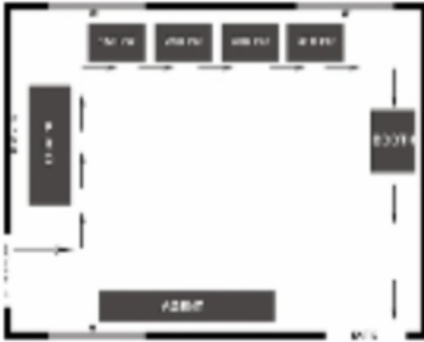

নির্বাচক নিবন্ধন আধিকারিকের স্বাক্ষর

Nazri Naksha

Google Map View

Polling Station Building Front View

Polling Station Front View

Cad View

Key MAP View

1 নাম : সুমিত্রা (সরকার) শর্মা স্বামীর নাম: কৃষ্ণপদ শর্মা বাড়ির নং : n0265 বয়স : 56 লিঙ্গ : মহিলা	NRC1554963 ফটো উপলব্ধ	2 নাম : মিহির আচারী পিতার নাম: মাধব আচারী বাড়ির নং : n0288 বয়স : 50 লিঙ্গ : পুরুষ	DKJ2704674 ফটো উপলব্ধ	3 নাম : সুচিত্রা আচারী স্বামীর নাম: মিহির আচারী বাড়ির নং : n0289 বয়স : 44 লিঙ্গ : মহিলা	DKJ2705242 ফটো উপলব্ধ
4 নাম : সুদীপ আচারী পিতার নাম: মিহির আচারী বাড়ির নং : n0301 বয়স : 29 লিঙ্গ : পুরুষ	NRC1706506 ফটো উপলব্ধ	5 নাম : জবা কর্মকার (রায়) স্বামীর নাম: স্বপন কর্মকার বাড়ির নং : n0025 বয়স : 41 লিঙ্গ : মহিলা	DKJ3267390 ফটো উপলব্ধ	6 নাম : স্বপন কর্মকার পিতার নাম: জগদীশ কর্মকার বাড়ির নং : n0025 বয়স : 50 লিঙ্গ : পুরুষ	DKJ1008655 ফটো উপলব্ধ
7 নাম : জিতম কর্মকার পিতার নাম: স্বপন কর্মকার বাড়ির নং : এন0025 বয়স : 20 লিঙ্গ : পুরুষ	NRC2265494 ফটো উপলব্ধ	8 নাম : আরতী গাইন স্বামীর নাম: গোবিন্দ গাইন বাড়ির নং : n0110 বয়স : 59 লিঙ্গ : মহিলা	WB/13/086/537452 ফটো উপলব্ধ	9 নাম : সোমা গাইন পিতার নাম: গোবিন্দ গাইন বাড়ির নং : n0110 বয়স : 36 লিঙ্গ : মহিলা	NRC0978692 ফটো উপলব্ধ
10 নাম : রনজিৎ গাইন পিতার নাম: কৃষ্ণপদ গাইন বাড়ির নং : n0111 বয়স : 66 লিঙ্গ : পুরুষ	DKJ1008879 ফটো উপলব্ধ	11 নাম : আরতী গাইন স্বামীর নাম: তপন গাইন বাড়ির নং : n0111 বয়স : 51 লিঙ্গ : মহিলা	DKJ1008903 ফটো উপলব্ধ	12 নাম : রাকেশ গাইন পিতার নাম: রণজিৎ গাইন বাড়ির নং : n0111 বয়স : 37 লিঙ্গ : পুরুষ	DKJ3598703 ফটো উপলব্ধ
13 নাম : গৌরাজ ঘোষ পিতার নাম: বিশ্বনাথ ঘোষ বাড়ির নং : 8 বয়স : 30 লিঙ্গ : পুরুষ	NRC1448117 ফটো উপলব্ধ	14 নাম : প্রভাবতী গাইন স্বামীর নাম: নিমাই গাইন বাড়ির নং : n0113 বয়স : 81 লিঙ্গ : মহিলা	WB/13/086/537032 ফটো উপলব্ধ	15 নাম : নিতাই (নিত্যানন্দ) গাইন পিতার নাম: নিমাই গাইন বাড়ির নং : n0113 বয়স : 56 লিঙ্গ : পুরুষ	WB/13/086/537592 ফটো উপলব্ধ
16 নাম : সুনীতা গাইন স্বামীর নাম: নিত্যানন্দ গাইন বাড়ির নং : n0113 বয়স : 50 লিঙ্গ : মহিলা	DKJ1630086 ফটো উপলব্ধ	17 নাম : গোপীনাথ গাইন পিতার নাম: নিত্যানন্দ গাইন বাড়ির নং : n0113 বয়স : 30 লিঙ্গ : পুরুষ	NRC1448323 ফটো উপলব্ধ	18 নাম : অভিজিৎ গাইন পিতার নাম: গোষ্ঠ গাইন বাড়ির নং : n0115 বয়স : 43 লিঙ্গ : পুরুষ	DKJ2718385 ফটো উপলব্ধ
19 নাম : মুনমুন গাইন স্বামীর নাম: অরবিন্দ গাইন বাড়ির নং : n0116 বয়স : 53 লিঙ্গ : মহিলা	WB/13/086/537173 ফটো উপলব্ধ	20 নাম : মিন্টন গাইন পিতার নাম: গঙ্গাধর গাইন বাড়ির নং : 121 বয়স : 38 লিঙ্গ : পুরুষ	NRC1179894 ফটো উপলব্ধ	21 নাম : দীপু গাইন পিতার নাম: সুকুমার গাইন বাড়ির নং : n0196 বয়স : 52 লিঙ্গ : মহিলা	DKJ1009232 ফটো উপলব্ধ
22 নাম : সৌমেন গাইন পিতার নাম: সুকুমার গাইন বাড়ির নং : n0196 বয়স : 40 লিঙ্গ : পুরুষ	DKJ3261476 ফটো উপলব্ধ	23 নাম : স্বপন গাইন পিতার নাম: সুধীর গাইন বাড়ির নং : n0218 বয়স : 57 লিঙ্গ : পুরুষ	DKJ3417821 ফটো উপলব্ধ	24 নাম : সঞ্চিতা গাইন (ভৌমিক) স্বামীর নাম: সুব্রত গাইন বাড়ির নং : n0132 বয়স : 38 লিঙ্গ : মহিলা	NRC1322700 ফটো উপলব্ধ
25 নাম : বিশ্বনাথ গাইন পিতার নাম: রাজেশ্বর গাইন বাড়ির নং : n0133 বয়স : 65 লিঙ্গ : পুরুষ	NRC2274652 ফটো উপলব্ধ	26 নাম : গীতা গাইন স্বামীর নাম: বিশ্বনাথ গাইন বাড়ির নং : n0133 বয়স : 59 লিঙ্গ : মহিলা	DKJ1631167 ফটো উপলব্ধ	27 নাম : কিনারাম গাইন পিতার নাম: বিশ্বনাথ গাইন বাড়ির নং : n0133 বয়স : 39 লিঙ্গ : পুরুষ	DKJ3261484 ফটো উপলব্ধ
28 নাম : প্রকাশ গাইন পিতার নাম: বিশ্বনাথ গাইন বাড়ির নং : 133 বয়স : 37 লিঙ্গ : পুরুষ	NRC1179860 ফটো উপলব্ধ	29 নাম : কৃপাসিকু গাইন পিতার নাম: তুলসী গাইন বাড়ির নং : n0134 বয়স : 67 লিঙ্গ : পুরুষ	WB/13/086/537539 ফটো উপলব্ধ	30 নাম : অনিমা গাইন স্বামীর নাম: কৃপাসিকু গাইন বাড়ির নং : n0134 বয়স : 63 লিঙ্গ : মহিলা	WB/13/086/537578 ফটো উপলব্ধ