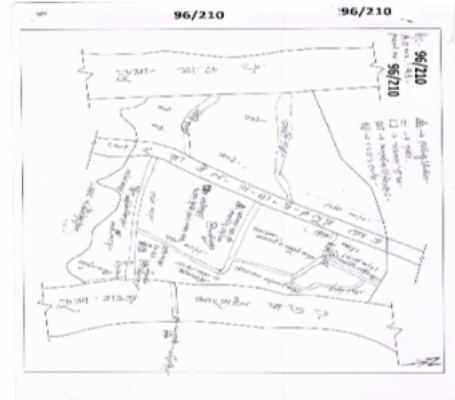

নির্বাচক নিবন্ধন আধিকারিকের স্বাক্ষর

Nazri Naksha

Google Map View

Polling Station Building Front View

Polling Station Front View

Cad View

Key MAP View

1 নাম : সুমিত্রা (সরকার) শর্মা স্বামীর নাম: কৃষ্ণপদ শর্মা বাড়ির নং : n0265 বয়স : 56 লিঙ্গ : মহিলা	NRC1554963 ফটো উপলব্ধ	2 নাম : মিহির আচারী পিতার নাম: মাধব আচারী বাড়ির নং : n0288 বয়স : 50 লিঙ্গ : পুরুষ	DKJ2704674 ফটো উপলব্ধ	3 নাম : সুচিত্রা আচারী স্বামীর নাম: মিহির আচারী বাড়ির নং : n0289 বয়স : 44 লিঙ্গ : মহিলা	DKJ2705242 ফটো উপলব্ধ
4 নাম : সুদীপ আচারী পিতার নাম: মিহির আচারী বাড়ির নং : n0301 বয়স : 29 লিঙ্গ : পুরুষ	NRC1706506 ফটো উপলব্ধ	5 নাম : জবা কর্মকার (রায়) স্বামীর নাম: স্বপন কর্মকার বাড়ির নং : n0025 বয়স : 41 লিঙ্গ : মহিলা	DKJ3267390 ফটো উপলব্ধ	6 নাম : স্বপন কর্মকার পিতার নাম: জগদীশ কর্মকার বাড়ির নং : n0025 বয়স : 50 লিঙ্গ : পুরুষ	DKJ1008655 ফটো উপলব্ধ
7 নাম : জিতম কর্মকার পিতার নাম: স্বপন কর্মকার বাড়ির নং : এন0025 বয়স : 20 লিঙ্গ : পুরুষ	NRC2265494 ফটো উপলব্ধ	8 নাম : আরতী গাইন স্বামীর নাম: গোবিন্দ গাইন বাড়ির নং : n0110 বয়স : 59 লিঙ্গ : মহিলা	WB/13/086/537452 ফটো উপলব্ধ	9 নাম : সোমা গাইন পিতার নাম: গোবিন্দ গাইন বাড়ির নং : n0110 বয়স : 36 লিঙ্গ : মহিলা	NRC0978692 ফটো উপলব্ধ
10 নাম : রনজিৎ গাইন পিতার নাম: কৃষ্ণপদ গাইন বাড়ির নং : n0111 বয়স : 66 লিঙ্গ : পুরুষ	DKJ1008879 ফটো উপলব্ধ	11 নাম : আরতী গাইন স্বামীর নাম: তপন গাইন বাড়ির নং : n0111 বয়স : 51 লিঙ্গ : মহিলা	DKJ1008903 ফটো উপলব্ধ	12 নাম : রাকেশ গাইন পিতার নাম: রণজিৎ গাইন বাড়ির নং : n0111 বয়স : 37 লিঙ্গ : পুরুষ	DKJ3598703 ফটো উপলব্ধ
13 নাম : গৌরাজ ঘোষ পিতার নাম: বিশ্বনাথ ঘোষ বাড়ির নং : 8 বয়স : 30 লিঙ্গ : পুরুষ	NRC1448117 ফটো উপলব্ধ	14 নাম : প্রভাবতী গাইন স্বামীর নাম: নিমাই গাইন বাড়ির নং : n0113 বয়স : 81 লিঙ্গ : মহিলা	WB/13/086/537032 ফটো উপলব্ধ	15 নাম : নিতাই (নিত্যানন্দ) গাইন পিতার নাম: নিমাই গাইন বাড়ির নং : n0113 বয়স : 56 লিঙ্গ : পুরুষ	WB/13/086/537592 ফটো উপলব্ধ
16 নাম : সুনীতা গাইন স্বামীর নাম: নিত্যানন্দ গাইন বাড়ির নং : n0113 বয়স : 50 লিঙ্গ : মহিলা	DKJ1630086 ফটো উপলব্ধ	17 নাম : গোপীনাথ গাইন পিতার নাম: নিত্যানন্দ গাইন বাড়ির নং : n0113 বয়স : 30 লিঙ্গ : পুরুষ	NRC1448323 ফটো উপলব্ধ	18 নাম : অভিজিৎ গাইন পিতার নাম: গোষ্ঠ গাইন বাড়ির নং : n0115 বয়স : 43 লিঙ্গ : পুরুষ	DKJ2718385 ফটো উপলব্ধ
19 নাম : মুনমুন গাইন স্বামীর নাম: অরবিন্দ গাইন বাড়ির নং : n0116 বয়স : 53 লিঙ্গ : মহিলা	WB/13/086/537173 ফটো উপলব্ধ	20 নাম : মিন্টন গাইন পিতার নাম: গঙ্গাধর গাইন বাড়ির নং : 121 বয়স : 38 লিঙ্গ : পুরুষ	NRC1179894 ফটো উপলব্ধ	21 নাম : দীপু গাইন পিতার নাম: সুকুমার গাইন বাড়ির নং : n0196 বয়স : 52 লিঙ্গ : মহিলা	DKJ1009232 ফটো উপলব্ধ
22 নাম : সৌমেন গাইন পিতার নাম: সুকুমার গাইন বাড়ির নং : n0196 বয়স : 40 লিঙ্গ : পুরুষ	DKJ3261476 ফটো উপলব্ধ	23 নাম : স্বপন গাইন পিতার নাম: সুধীর গাইন বাড়ির নং : n0218 বয়স : 57 লিঙ্গ : পুরুষ	DKJ3417821 ফটো উপলব্ধ	24 নাম : সঞ্চিতা গাইন (ভৌমিক) স্বামীর নাম: সুব্রত গাইন বাড়ির নং : n0132 বয়স : 38 লিঙ্গ : মহিলা	NRC1322700 ফটো উপলব্ধ
25 নাম : বিশ্বনাথ গাইন পিতার নাম: রাজেশ্বর গাইন বাড়ির নং : n0133 বয়স : 65 লিঙ্গ : পুরুষ	NRC2274652 ফটো উপলব্ধ	26 নাম : গীতা গাইন স্বামীর নাম: বিশ্বনাথ গাইন বাড়ির নং : n0133 বয়স : 59 লিঙ্গ : মহিলা	DKJ1631167 ফটো উপলব্ধ	27 নাম : কিনারাম গাইন পিতার নাম: বিশ্বনাথ গাইন বাড়ির নং : n0133 বয়স : 39 লিঙ্গ : পুরুষ	DKJ3261484 ফটো উপলব্ধ
28 নাম : প্রকাশ গাইন পিতার নাম: বিশ্বনাথ গাইন বাড়ির নং : 133 বয়স : 37 লিঙ্গ : পুরুষ	NRC1179860 ফটো উপলব্ধ	29 নাম : কৃপাসিকু গাইন পিতার নাম: তুলসী গাইন বাড়ির নং : n0134 বয়স : 67 লিঙ্গ : পুরুষ	WB/13/086/537539 ফটো উপলব্ধ	30 নাম : অনিমা গাইন স্বামীর নাম: কৃপাসিকু গাইন বাড়ির নং : n0134 বয়স : 63 লিঙ্গ : মহিলা	WB/13/086/537578 ফটো উপলব্ধ