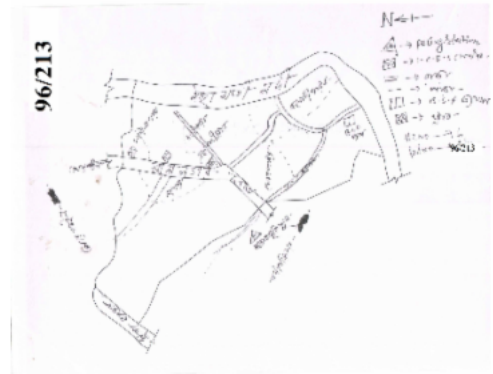

নির্বাচক নিবন্ধন আধিকারিকের স্বাক্ষর

Nazri Naksha

Google Map View

Polling Station Building Front View

Polling Station Front View

Cad View

Key MAP View

1 নাম : অজিত অধিকারী পিতার নাম: মকর অধিকারী বাড়ির নং : n0055 বয়স : 57 লিঙ্গ : পুরুষ ফটো উপলব্ধ	WB/13/086/522245	2 নাম : অনিতা অধিকারী স্বামীর নাম: অজিত অধিকারী বাড়ির নং : n0055 বয়স : 51 লিঙ্গ : মহিলা ফটো উপলব্ধ	WB/13/086/522222	3 নাম : রনজিত অধিকারী পিতার নাম: মকর অধিকারী বাড়ির নং : n0055 বয়স : 43 লিঙ্গ : পুরুষ ফটো উপলব্ধ	DKJ2117992
4 নাম : লতিকা অধিকারী স্বামীর নাম: বিভীষন অধিকারী বাড়ির নং : n0057 বয়স : 56 লিঙ্গ : মহিলা ফটো উপলব্ধ	WB/13/086/522039	5 নাম : দ্রোন অধিকারী পিতার নাম: ভগীরথ অধিকারী বাড়ির নং : n0058 বয়স : 69 লিঙ্গ : পুরুষ ফটো উপলব্ধ	WB/13/086/522100	6 নাম : কালিদাস অধিকারী পিতার নাম: দ্রোন অধিকারী বাড়ির নং : n0058 বয়স : 44 লিঙ্গ : পুরুষ ফটো উপলব্ধ	DKJ2118008
7 নাম : সমরেশ অধিকারী পিতার নাম: দ্রনো বাড়ির নং : n0058 বয়স : 40 লিঙ্গ : পুরুষ ফটো উপলব্ধ	DKJ3259348	8 নাম : শর্মিষ্ঠা (বিশ্বাস) অধিকারী স্বামীর নাম: কালিদাস অধিকারী বাড়ির নং : 0275 বয়স : 35 লিঙ্গ : মহিলা ফটো উপলব্ধ	NNR1005529	9 নাম : রাখারানী অধিকারী স্বামীর নাম: দুঃশাসন অধিকারী বাড়ির নং : n0054 বয়স : 59 লিঙ্গ : মহিলা ফটো উপলব্ধ	WB/13/086/522037
10 নাম : রুহিদাস অধিকারী পিতার নাম: দুঃশাসন অধিকারী বাড়ির নং : n0054 বয়স : 44 লিঙ্গ : পুরুষ ফটো উপলব্ধ	DKJ2117976	11 নাম : বিপ্লব অধিকারী পিতার নাম: দুঃশাসন অধিকারী বাড়ির নং : n0054 বয়স : 41 লিঙ্গ : পুরুষ ফটো উপলব্ধ	DKJ3074960	12 নাম : সুসিতা(বাঁড়ী) অধিকারী স্বামীর নাম: বিপ্লব অধিকারী বাড়ির নং : n0054 বয়স : 31 লিঙ্গ : মহিলা ফটো উপলব্ধ	NRC1449248
13 নাম : রমা অধিকারী ভক্ত স্বামীর নাম: সমরেশ অধিকারী বাড়ির নং : এন0058 বয়স : 29 লিঙ্গ : মহিলা ফটো উপলব্ধ	NRC2113074	14 নাম : বিনয় অধিকারী পিতার নাম: বিভীষন অধিকারী বাড়ির নং : n0057 বয়স : 33 লিঙ্গ : পুরুষ ফটো উপলব্ধ	NRC1076744	15 নাম : প্রিয়ঙ্কা অধিকারী স্বামীর নাম: বিনয় অধিকারী বাড়ির নং : না বয়স : 27 লিঙ্গ : মহিলা ফটো উপলব্ধ	NRC1939784
16 নাম : বিভীষণ অধিকারী পিতার নাম: ভগীরথ অধিকারী বাড়ির নং : n0057 বয়স : 61 লিঙ্গ : পুরুষ ফটো উপলব্ধ	NRC1994185	17 নাম : মৌমিতা অধিকারী স্বামীর নাম: রঞ্জিত অধিকারী বাড়ির নং : n0055 বয়স : 31 লিঙ্গ : মহিলা ফটো উপলব্ধ	NRC1387018	18 নাম : তন্ময় অধিকারী পিতার নাম: বিভীষন অধিকারী বাড়ির নং : n0375 বয়স : 27 লিঙ্গ : পুরুষ ফটো উপলব্ধ	NRC1819044
19 নাম : মনিষা অধিকারী পিতার নাম: অশোক অধিকারী বাড়ির নং : না বয়স : 30 লিঙ্গ : মহিলা ফটো উপলব্ধ	NRC1653096	20 নাম : বর্নালি অধিকারী পিতার নাম: অজিত অধিকারী বাড়ির নং : এন0055 বয়স : 25 লিঙ্গ : মহিলা ফটো উপলব্ধ	NRC1829134	21 নাম : সোনালী অধিকারী পিতার নাম: অজিত অধিকারী বাড়ির নং : না 0055 বয়স : 23 লিঙ্গ : মহিলা ফটো উপলব্ধ	NRC1994755
22 নাম : অপর্ণা অধিকারী (বিশ্বাস) স্বামীর নাম: রুহিদাস অধিকারী বাড়ির নং : n0300 বয়স : 37 লিঙ্গ : মহিলা ফটো উপলব্ধ	DKJ3287950	23 নাম : সুব্রত প্রামাণিক পিতার নাম: সুনীল প্রামাণিক বাড়ির নং : এন0087 বয়স : 24 লিঙ্গ : পুরুষ ফটো উপলব্ধ	NRC2113017	24 নাম : বাসন্তী কুন্ডু স্বামীর নাম: অজিত কুন্ডু বাড়ির নং : n0087 বয়স : 53 লিঙ্গ : মহিলা ফটো উপলব্ধ	DKJ3413630
25 নাম : অমিত কুণ্ডু পিতার নাম: অজিত কুণ্ডু বাড়ির নং : n0087 বয়স : 38 লিঙ্গ : পুরুষ ফটো উপলব্ধ	NRC0881078	26 নাম : দেবীকা খাঁ (মিঃ) স্বামীর নাম: রনজিৎ খাঁ বাড়ির নং : n0087 বয়স : 35 লিঙ্গ : মহিলা ফটো উপলব্ধ	NRC1323468	27 নাম : অজিত কুন্ডু পিতার নাম: নীলরতন কুন্ডু বাড়ির নং : n0087 বয়স : 59 লিঙ্গ : পুরুষ ফটো উপলব্ধ	DKJ3413622
28 নাম : সুপর্ণা মন্ডল পিতার নাম: বরণ মন্ডল বাড়ির নং : এন0083 বয়স : 26 লিঙ্গ : মহিলা ফটো উপলব্ধ	YDY1532845	29 নাম : সংপীতা দে স্বামীর নাম: সনাতন বাড়ির নং : এন0008 বয়স : 28 লিঙ্গ : মহিলা ফটো উপলব্ধ	WKM1930262	30 নাম : লক্ষী কর্মকার স্বামীর নাম: পরেশ কর্মকার বাড়ির নং : n0188 বয়স : 54 লিঙ্গ : মহিলা ফটো উপলব্ধ	DKJ0980649