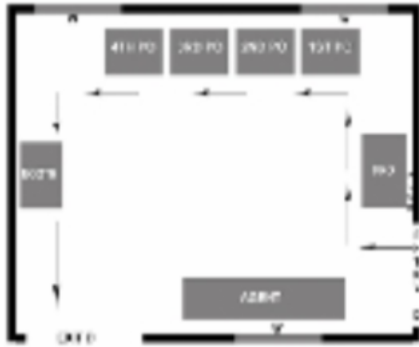

নির্বাচক নিবন্ধন আধিকারিকের স্বাক্ষর

Nazri Naksha

Google Map View

Polling Station Building Front View

Polling Station Front View

Cad View

Key MAP View

1 নাম : অজিত অধিকারী পিতার নাম: মকর অধিকারী বাড়ির নং : n0055 বয়স : 57 লিঙ্গ : পুরুষ ফটো উপলব্ধ	WB/13/086/522245	2 নাম : অনিতা অধিকারী স্বামীর নাম: অজিত অধিকারী বাড়ির নং : n0055 বয়স : 51 লিঙ্গ : মহিলা ফটো উপলব্ধ	WB/13/086/522222	3 নাম : রনজিত অধিকারী পিতার নাম: মকর অধিকারী বাড়ির নং : n0055 বয়স : 43 লিঙ্গ : পুরুষ ফটো উপলব্ধ	DKJ2117992
4 নাম : লতিকা অধিকারী স্বামীর নাম: বিভীষন অধিকারী বাড়ির নং : n0057 বয়স : 56 লিঙ্গ : মহিলা ফটো উপলব্ধ	WB/13/086/522039	5 নাম : দ্রোন অধিকারী পিতার নাম: ভগীরথ অধিকারী বাড়ির নং : n0058 বয়স : 69 লিঙ্গ : পুরুষ ফটো উপলব্ধ	WB/13/086/522100	6 নাম : কালিদাস অধিকারী পিতার নাম: দ্রোন অধিকারী বাড়ির নং : n0058 বয়স : 44 লিঙ্গ : পুরুষ ফটো উপলব্ধ	DKJ2118008
7 নাম : সমরেশ অধিকারী পিতার নাম: দ্রনো বাড়ির নং : n0058 বয়স : 40 লিঙ্গ : পুরুষ ফটো উপলব্ধ	DKJ3259348	8 নাম : শর্মিষ্ঠা (বিশ্বাস) অধিকারী স্বামীর নাম: কালিদাস অধিকারী বাড়ির নং : 0275 বয়স : 35 লিঙ্গ : মহিলা ফটো উপলব্ধ	NNR1005529	9 নাম : রাখারানী অধিকারী স্বামীর নাম: দুঃশাসন অধিকারী বাড়ির নং : n0054 বয়স : 59 লিঙ্গ : মহিলা ফটো উপলব্ধ	WB/13/086/522037
10 নাম : রুহিদাস অধিকারী পিতার নাম: দুঃশাসন অধিকারী বাড়ির নং : n0054 বয়স : 44 লিঙ্গ : পুরুষ ফটো উপলব্ধ	DKJ2117976	11 নাম : বিপ্লব অধিকারী পিতার নাম: দুঃশাসন অধিকারী বাড়ির নং : n0054 বয়স : 41 লিঙ্গ : পুরুষ ফটো উপলব্ধ	DKJ3074960	12 নাম : সুসিতা(বাঁড়ী) অধিকারী স্বামীর নাম: বিপ্লব অধিকারী বাড়ির নং : n0054 বয়স : 31 লিঙ্গ : মহিলা ফটো উপলব্ধ	NRC1449248
13 নাম : রমা অধিকারী ভক্ত স্বামীর নাম: সমরেশ অধিকারী বাড়ির নং : এন0058 বয়স : 29 লিঙ্গ : মহিলা ফটো উপলব্ধ	NRC2113074	14 নাম : বিনয় অধিকারী পিতার নাম: বিভীষন অধিকারী বাড়ির নং : n0057 বয়স : 33 লিঙ্গ : পুরুষ ফটো উপলব্ধ	NRC1076744	15 নাম : প্রিয়ঙ্কা অধিকারী স্বামীর নাম: বিনয় অধিকারী বাড়ির নং : না বয়স : 27 লিঙ্গ : মহিলা ফটো উপলব্ধ	NRC1939784
16 নাম : বিভীষণ অধিকারী পিতার নাম: ভগীরথ অধিকারী বাড়ির নং : n0057 বয়স : 61 লিঙ্গ : পুরুষ ফটো উপলব্ধ	NRC1994185	17 নাম : মৌমিতা অধিকারী স্বামীর নাম: রঞ্জিত অধিকারী বাড়ির নং : n0055 বয়স : 31 লিঙ্গ : মহিলা ফটো উপলব্ধ	NRC1387018	18 নাম : তন্ময় অধিকারী পিতার নাম: বিভীষন অধিকারী বাড়ির নং : n0375 বয়স : 27 লিঙ্গ : পুরুষ ফটো উপলব্ধ	NRC1819044
19 নাম : মনিষা অধিকারী পিতার নাম: অশোক অধিকারী বাড়ির নং : না বয়স : 30 লিঙ্গ : মহিলা ফটো উপলব্ধ	NRC1653096	20 নাম : বর্নালি অধিকারী পিতার নাম: অজিত অধিকারী বাড়ির নং : এন0055 বয়স : 25 লিঙ্গ : মহিলা ফটো উপলব্ধ	NRC1829134	21 নাম : সোনালী অধিকারী পিতার নাম: অজিত অধিকারী বাড়ির নং : না 0055 বয়স : 23 লিঙ্গ : মহিলা ফটো উপলব্ধ	NRC1994755
22 নাম : অপর্ণা অধিকারী (বিশ্বাস) স্বামীর নাম: রুহিদাস অধিকারী বাড়ির নং : n0300 বয়স : 37 লিঙ্গ : মহিলা ফটো উপলব্ধ	DKJ3287950	23 নাম : সুব্রত প্রামাণিক পিতার নাম: সুনীল প্রামাণিক বাড়ির নং : এন0087 বয়স : 24 লিঙ্গ : পুরুষ ফটো উপলব্ধ	NRC2113017	24 নাম : বাসন্তী কুন্ডু স্বামীর নাম: অজিত কুন্ডু বাড়ির নং : n0087 বয়স : 53 লিঙ্গ : মহিলা ফটো উপলব্ধ	DKJ3413630
25 নাম : অমিত কুণ্ডু পিতার নাম: অজিত কুণ্ডু বাড়ির নং : n0087 বয়স : 38 লিঙ্গ : পুরুষ ফটো উপলব্ধ	NRC0881078	26 নাম : দেবীকা খাঁ (মিঃ) স্বামীর নাম: রনজিৎ খাঁ বাড়ির নং : n0087 বয়স : 35 লিঙ্গ : মহিলা ফটো উপলব্ধ	NRC1323468	27 নাম : অজিত কুন্ডু পিতার নাম: নীলরতন কুন্ডু বাড়ির নং : n0087 বয়স : 59 লিঙ্গ : পুরুষ ফটো উপলব্ধ	DKJ3413622
28 নাম : সুপর্ণা মন্ডল পিতার নাম: বরণ মন্ডল বাড়ির নং : এন0083 বয়স : 26 লিঙ্গ : মহিলা ফটো উপলব্ধ	YDY1532845	29 নাম : সংপীতা দে স্বামীর নাম: সনাতন বাড়ির নং : এন0008 বয়স : 28 লিঙ্গ : মহিলা ফটো উপলব্ধ	WKM1930262	30 নাম : লক্ষী কর্মকার স্বামীর নাম: পরেশ কর্মকার বাড়ির নং : n0188 বয়স : 54 লিঙ্গ : মহিলা ফটো উপলব্ধ	DKJ0980649