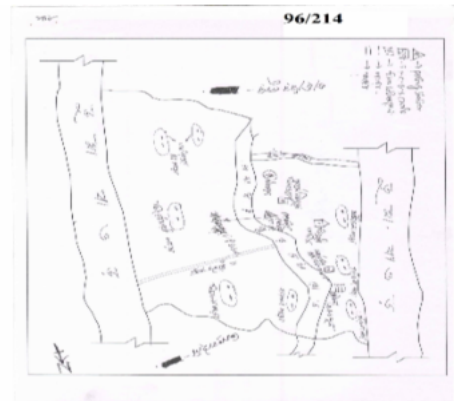

Key MAP View