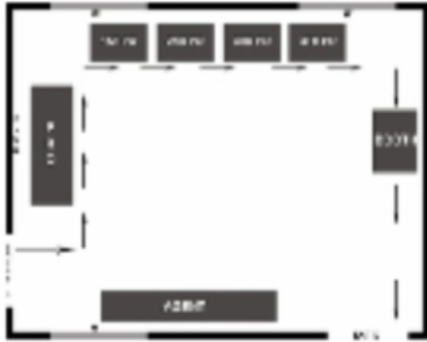

নির্বাচক নিবন্ধন আধিকারিকের স্বাক্ষর

Nazri Naksha

Google Map View

Polling Station Building Front View

Polling Station Front View

Cad View

Key MAP View

1 নাম : অরবিন্দ খাঁ পিতার নাম: সনৎ খাঁ বাড়ির নং : n0080 বয়স : 59 লিঙ্গ : পুরুষ	DKJ2844546 ফটো উপলব্ধ	2 নাম : রেখা খাঁ স্বামীর নাম: অরবিন্দ খাঁ বাড়ির নং : n0080 বয়স : 40 লিঙ্গ : মহিলা	DKJ3415510 ফটো উপলব্ধ	3 নাম : কল্যাণী গাইন স্বামীর নাম: জগদীশ গাইন বাড়ির নং : n0404 বয়স : 59 লিঙ্গ : মহিলা	DKJ3078771 ফটো উপলব্ধ
4 নাম : জগদীশ গাইন পিতার নাম: নিমাই গাইন বাড়ির নং : n0405 বয়স : 69 লিঙ্গ : পুরুষ	DKJ3078789 ফটো উপলব্ধ	5 নাম : কৌশিক গাইন পিতার নাম: জগদীশ গাইন বাড়ির নং : n0407 বয়স : 34 লিঙ্গ : পুরুষ	NRC1079060 ফটো উপলব্ধ	6 নাম : শুভজিত ঘোষ পিতার নাম: স্বদেশ ঘোষ বাড়ির নং : n0271 বয়স : 39 লিঙ্গ : পুরুষ	DKJ3078466 ফটো উপলব্ধ
7 নাম : স্বদেশ ঘোষ পিতার নাম: কৃষ্ণপদ ঘোষ বাড়ির নং : n0272 বয়স : 64 লিঙ্গ : পুরুষ	WB/13/086/528655 ফটো উপলব্ধ	8 নাম : অসীমা ঘোষ স্বামীর নাম: স্বদেশ ঘোষ বাড়ির নং : n0273 বয়স : 57 লিঙ্গ : মহিলা	WB/13/086/528170 ফটো উপলব্ধ	9 নাম : বর্ণালী ঘোষ পিতার নাম: বাসুদেব ঘোষ বাড়ির নং : এন0191 বয়স : 23 লিঙ্গ : মহিলা	NRC2003127 ফটো উপলব্ধ
10 নাম : রীতিশা ঘোষ স্বামীর নাম: ইন্দ্রজিৎ ঘোষ বাড়ির নং : n0192 বয়স : 22 লিঙ্গ : মহিলা	NRC2117794 ফটো উপলব্ধ	11 নাম : সুসীতা ঘোষ পিতার নাম: পরিতোষ ঘোষ বাড়ির নং : n0192 বয়স : 27 লিঙ্গ : মহিলা	NRC1699933 ফটো উপলব্ধ	12 নাম : বিথীকা ঘোষ পিতার নাম: বাসুদেব ঘোষ বাড়ির নং : না বয়স : 33 লিঙ্গ : মহিলা	NRC1114370 ফটো উপলব্ধ
13 নাম : সুদীপ্ত চ্যাটার্জী পিতার নাম: অমল কুমার চ্যাটার্জী বাড়ির নং : n0293 বয়স : 40 লিঙ্গ : পুরুষ	DKJ3193968 ফটো উপলব্ধ	14 নাম : রীতা চ্যাটার্জী স্বামীর নাম: অমল চ্যাটার্জী বাড়ির নং : n0292 বয়স : 58 লিঙ্গ : মহিলা	WB/13/086/528479 ফটো উপলব্ধ	15 নাম : পুতুল চৌধুরী স্বামীর নাম: কৃষ্ণ চৌধুরী বাড়ির নং : না বয়স : 40 লিঙ্গ : মহিলা	NRC2003226 ফটো উপলব্ধ
Q 16 নাম : সুজন চৌধুরী মায়ের নাম: পুতুল চৌধুরী বাড়ির নং : না বয়স : 23 লিঙ্গ : পুরুষ	NRC2213924 ফটো উপলব্ধ	17 নাম : কার্তিক চৌধুরী পিতার নাম: কামেশ চৌধুরী বাড়ির নং : না বয়স : 50 লিঙ্গ : পুরুষ	NRC1931120 ফটো উপলব্ধ	Q 18 নাম : সাগর চৌধুরী পিতার নাম: কার্তিক চৌধুরী বাড়ির নং : না বয়স : 24 লিঙ্গ : পুরুষ	NRC2002996 ফটো উপলব্ধ
19 নাম : মধুসূদন দাস পিতার নাম: অশীল দাস বাড়ির নং : এন00 বয়স : 65 লিঙ্গ : পুরুষ	NRC2218568 ফটো উপলব্ধ	20 নাম : অপর্ণা মন্ডল স্বামীর নাম: অরুণ মন্ডল বাড়ির নং : n0002 বয়স : 38 লিঙ্গ : মহিলা	NRC0698159 ফটো উপলব্ধ	Q 21 নাম : সঞ্জয় দাস পিতার নাম: বিমল দাস বাড়ির নং : এন0126 বয়স : 25 লিঙ্গ : পুরুষ	NRC2003085 ফটো উপলব্ধ
22 নাম : তারক চন্দ্র দাস পিতার নাম: অখিল দাস বাড়ির নং : n0002 বয়স : 73 লিঙ্গ : পুরুষ	NRC2002558 ফটো উপলব্ধ	23 নাম : আনন্দ দাস পিতার নাম: অনিল দাস বাড়ির নং : n0068 বয়স : 56 লিঙ্গ : পুরুষ	NRC2002590 ফটো উপলব্ধ	24 নাম : সীমা দাস স্বামীর নাম: সঞ্জয় দাস বাড়ির নং : না বয়স : 34 লিঙ্গ : মহিলা	NRC1931484 ফটো উপলব্ধ
25 নাম : হিমাংগু দাস পিতার নাম: প্রসেনজিত দাস বাড়ির নং : এন0008 বয়স : 25 লিঙ্গ : পুরুষ	NRC1830124 ফটো উপলব্ধ	26 নাম : সমীর দাস পিতার নাম: স্বপন দাস বাড়ির নং : না বয়স : 25 লিঙ্গ : পুরুষ	NRC1830157 ফটো উপলব্ধ	27 নাম : রবীন দাস পিতার নাম: বীরেন দাস বাড়ির নং : n0096 বয়স : 40 লিঙ্গ : পুরুষ	DKJ3597630 ফটো উপলব্ধ
28 নাম : নয়না দাস স্বামীর নাম: রতন দাস বাড়ির নং : n0442 বয়স : 35 লিঙ্গ : মহিলা	NRC1657659 ফটো উপলব্ধ	29 নাম : স্বপন দাস পিতার নাম: মধুসূদন দাস বাড়ির নং : n0415 বয়স : 37 লিঙ্গ : পুরুষ	NRC1451665 ফটো উপলব্ধ	30 নাম : বুল্লি দাস স্বামীর নাম: উজ্জল দাস বাড়ির নং : n0127 বয়স : 40 লিঙ্গ : মহিলা	NRC1699958 ফটো উপলব্ধ