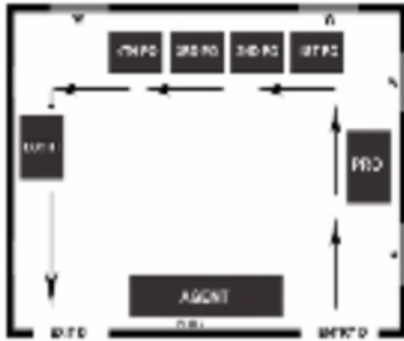

নির্বাচক নিবন্ধন আধিকারিকের স্বাক্ষর

Nazri Naksha

Google Map View

Polling Station Building Front View

Polling Station Front View

Cad View

Key MAP View

1 নাম : ইতিকা (মিত্র) মন্ডল স্বামীর নাম: গৌর মন্ডল বাড়ির নং : n0391 বয়স : 39 লিঙ্গ : মহিলা	NRC0701169 ফটো উপলব্ধ	2 নাম : পিন্টু ঘোষ পিতার নাম: গণেশ ঘোষ বাড়ির নং : n0207 বয়স : 34 লিঙ্গ : পুরুষ	NRC1078799 ফটো উপলব্ধ	3 নাম : রাখী ঘোষ স্বামীর নাম: জয়দেব ঘোষ বাড়ির নং : n0275 বয়স : 35 লিঙ্গ : মহিলা	NRC0982744 ফটো উপলব্ধ
4 নাম : সন্ধ্যা ঘোষ স্বামীর নাম: মুক্তেশ্বর ঘোষ বাড়ির নং : n0212 বয়স : 63 লিঙ্গ : মহিলা	DKJ0996199 ফটো উপলব্ধ	5 নাম : সুকদেব ঘোষ পিতার নাম: খগেন্দ্র নাথ ঘোষ বাড়ির নং : n0265 বয়স : 47 লিঙ্গ : পুরুষ	DKJ1636224 ফটো উপলব্ধ	6 নাম : সুমন ঘোষ পিতার নাম: বিশ্বনাথ ঘোষ বাড়ির নং : n0271 বয়স : 29 লিঙ্গ : পুরুষ	NRC1558683 ফটো উপলব্ধ
7 নাম : শান্তিলতা ঘোষ স্বামীর নাম: সুনীল ঘোষ বাড়ির নং : N0273 বয়স : 66 লিঙ্গ : মহিলা	WB/13/086/528092 ফটো উপলব্ধ	8 নাম : অঞ্জনা ঘোষ স্বামীর নাম: সমীর ঘোষ বাড়ির নং : n0213 বয়স : 42 লিঙ্গ : মহিলা	DKJ3073749 ফটো উপলব্ধ	9 নাম : রাজদীপ ঘোষ পিতার নাম: জয়দেব ঘোষ বাড়ির নং : n0274 বয়স : 21 লিঙ্গ : পুরুষ	NRC2218501 ফটো উপলব্ধ
10 নাম : শিখা ঘোষ স্বামীর নাম: অমিত ঘোষ বাড়ির নং : এন0108 বয়স : 31 লিঙ্গ : মহিলা	NRC2228302 ফটো উপলব্ধ	11 নাম : কানাই ঘোষ পিতার নাম: গণেশ ঘোষ বাড়ির নং : n0208 বয়স : 33 লিঙ্গ : পুরুষ	NRC1183565 ফটো উপলব্ধ	12 নাম : সুমনা ঘোষ স্বামীর নাম: বিশ্বনাথ ঘোষ বাড়ির নং : n0272 বয়স : 48 লিঙ্গ : মহিলা	DKJ1636133 ফটো উপলব্ধ
13 নাম : বিশ্বনাথ ঘোষ পিতার নাম: নিতাই ঘোষ বাড়ির নং : n0271 বয়স : 57 লিঙ্গ : পুরুষ	WB/13/086/528196 ফটো উপলব্ধ	14 নাম : কার্তিকচন্দ্র ঘোষ পিতার নাম: হাজারী ঘোষ বাড়ির নং : n0268 বয়স : 63 লিঙ্গ : পুরুষ	WB/13/086/528043 ফটো উপলব্ধ	15 নাম : শতাব্দী ঘোষ স্বামীর নাম: সুকদেব ঘোষ বাড়ির নং : n0266 বয়স : 37 লিঙ্গ : মহিলা	NRC0700138 ফটো উপলব্ধ
16 নাম : পূজা ঘোষ পিতার নাম: কিংগস্কক ঘোষ বাড়ির নং : এন0115 বয়স : 25 লিঙ্গ : মহিলা	NRC1830397 ফটো উপলব্ধ	17 নাম : দীপা ঘোষ পিতার নাম: তপন ঘোষ বাড়ির নং : 00 বয়স : 25 লিঙ্গ : মহিলা	NRC1830249 ফটো উপলব্ধ	18 নাম : জয়দেব ঘোষ পিতার নাম: সুনীল ঘোষ বাড়ির নং : n0274 বয়স : 39 লিঙ্গ : পুরুষ	DKJ3511813 ফটো উপলব্ধ
19 নাম : অম্বেশা বিশ্বাস পিতার নাম: অনন্ত বিশ্বাস বাড়ির নং : এন0095 বয়স : 24 লিঙ্গ : মহিলা	NRC1934454 ফটো উপলব্ধ	20 নাম : সীমা চক্রবর্তী পিতার নাম: লক্ষন চক্রবর্তী বাড়ির নং : N0095 বয়স : 33 লিঙ্গ : মহিলা	NRC1147123 ফটো উপলব্ধ	21 নাম : পরিমল দত্ত পিতার নাম: গোপাল দত্ত বাড়ির নং : n0283 বয়স : 78 লিঙ্গ : পুরুষ	NRC1930080 ফটো উপলব্ধ
22 নাম : প্রিয়াঙ্কা দত্ত স্বামীর নাম: বিশ্বজিৎ দত্ত বাড়ির নং : এন0011 বয়স : 31 লিঙ্গ : মহিলা	NRC2120889 ফটো উপলব্ধ	23 নাম : রাসমনি দত্ত স্বামীর নাম: অমল দত্ত বাড়ির নং : n0289 বয়স : 51 লিঙ্গ : মহিলা	DKJ1636463 ফটো উপলব্ধ	24 নাম : অমল দত্ত পিতার নাম: গোপাল দত্ত বাড়ির নং : n0288 বয়স : 57 লিঙ্গ : পুরুষ	DKJ1636471 ফটো উপলব্ধ
25 নাম : তাপস দত্ত পিতার নাম: পরিমল দত্ত বাড়ির নং : n0285 বয়স : 42 লিঙ্গ : পুরুষ	DKJ2844603 ফটো উপলব্ধ	26 নাম : নিত্য দত্ত পিতার নাম: রমেশ দত্ত বাড়ির নং : n0279 বয়স : 37 লিঙ্গ : পুরুষ	DKJ3597739 ফটো উপলব্ধ	27 নাম : মনু দত্ত স্বামীর নাম: রমেশ দত্ত বাড়ির নং : n0277 বয়স : 69 লিঙ্গ : মহিলা	WB/13/086/528176 ফটো উপলব্ধ
28 নাম : বিশ্বজিৎ দত্ত পিতার নাম: অনিল দত্ত বাড়ির নং : n0011 বয়স : 42 লিঙ্গ : পুরুষ	DKJ2714160 ফটো উপলব্ধ	29 নাম : বিভারানী দত্ত স্বামীর নাম: অনিল দত্ত বাড়ির নং : n0011 বয়স : 71 লিঙ্গ : মহিলা	WB/13/086/528815 ফটো উপলব্ধ	30 নাম : অমর দত্ত পিতার নাম: অমল দত্ত বাড়ির নং : n0476 বয়স : 27 লিঙ্গ : পুরুষ	NRC1699453 ফটো উপলব্ধ