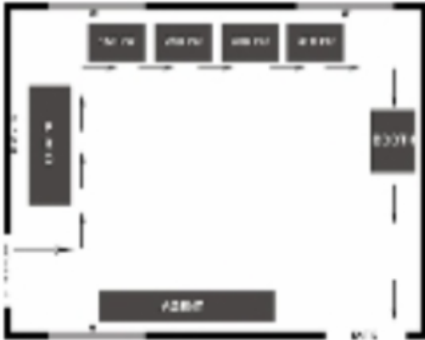

নির্বাচক নিবন্ধন আধিকারিকের স্বাক্ষর

Nazri Naksha

Google Map View

Polling Station Building Front View

Polling Station Front View

Cad View

Key MAP View

1 নাম : পূর্ণিমা সরকার (দাস) স্বামীর নাম: অসীম সরকার বাড়ির নং : 0101 বয়স : 32 লিঙ্গ : মহিলা	NRC1346394 ফটো উপলব্ধ	2 নাম : রিংকু মালাকার পিতার নাম: বিবেকানন্দ মালাকার বাড়ির নং : 40 বয়স : 29 লিঙ্গ : মহিলা	NRC1603679 ফটো উপলব্ধ	3 নাম : অতনু জোয়াদ্দার পিতার নাম: কার্তিক জোয়াদ্দার বাড়ির নং : এন0001 বয়স : 21 লিঙ্গ : পুরুষ	NRC2215960 ফটো উপলব্ধ
4 নাম : প্রিয়া জোয়াদ্দার স্বামীর নাম: অভিজিৎ জোয়াদ্দার বাড়ির নং : 1 বয়স : 23 লিঙ্গ : মহিলা	NRC2005064 ফটো উপলব্ধ	5 নাম : মান্সী জোয়াদ্দার স্বামীর নাম: কনক জোয়াদ্দার বাড়ির নং : 1 বয়স : 35 লিঙ্গ : মহিলা	NRC1184357 ফটো উপলব্ধ	6 নাম : পদ্মরাণী জোয়াদ্দার স্বামীর নাম: রবীন্দ্র নাথ জোয়াদ্দার বাড়ির নং : n0001 বয়স : 51 লিঙ্গ : মহিলা	WB/13/086/117118 ফটো উপলব্ধ
7 নাম : চন্দনা জোয়াদ্দার স্বামীর নাম: কমল জোয়াদ্দার বাড়ির নং : n0001 বয়স : 30 লিঙ্গ : মহিলা	NRC1452770 ফটো উপলব্ধ	8 নাম : তাপসী জোয়াদ্দার স্বামীর নাম: হিরন্ম জোয়াদ্দার বাড়ির নং : n0001 বয়স : 71 লিঙ্গ : মহিলা	WB/13/086/117120 ফটো উপলব্ধ	9 নাম : শচীন সরকার পিতার নাম: বলরাম সরকার বাড়ির নং : এন001 বয়স : 55 লিঙ্গ : পুরুষ	NRC2005114 ফটো উপলব্ধ
10 নাম : কমল জোয়াদ্দার পিতার নাম: হরম্ম জোয়াদ্দার বাড়ির নং : n0001 বয়স : 45 লিঙ্গ : পুরুষ	DKJ2901114 ফটো উপলব্ধ	11 নাম : ঝুমা জোয়াদ্দার স্বামীর নাম: কার্তিক জোয়াদ্দার বাড়ির নং : n0001 বয়স : 40 লিঙ্গ : মহিলা	DKJ3480183 ফটো উপলব্ধ	12 নাম : অভিজিৎ জোয়াদ্দার পিতার নাম: রবীন্দ্র নাথ জোয়াদ্দার বাড়ির নং : 1 বয়স : 33 লিঙ্গ : পুরুষ	NRC1184324 ফটো উপলব্ধ
13 নাম : প্রসেনজিৎ জোয়াদ্দার পিতার নাম: রবীন্দ্রনাথ জোয়াদ্দার বাড়ির নং : n0001 বয়স : 30 লিঙ্গ : পুরুষ	NRC1452788 ফটো উপলব্ধ	14 নাম : রবীন্দ্রনাথ জোয়াদ্দার পিতার নাম: হেরম্ম জোয়াদ্দার বাড়ির নং : n0001 বয়স : 55 লিঙ্গ : পুরুষ	WB/13/086/117227 ফটো উপলব্ধ	15 নাম : সচিন ঢালী পিতার নাম: বলরাম ঢালী বাড়ির নং : নং0229 বয়স : 56 লিঙ্গ : পুরুষ	NRC2113033 ফটো উপলব্ধ
16 নাম : স্বস্তিকা ঢালী পিতার নাম: সচিন ঢালী বাড়ির নং : 00 বয়স : 20 লিঙ্গ : মহিলা	NRC2280212 ফটো উপলব্ধ	17 নাম : অরুণা দাস সরকার স্বামীর নাম: নকুল সরকার বাড়ির নং : n0105 বয়স : 30 লিঙ্গ : মহিলা	NRC1412493 ফটো উপলব্ধ	18 নাম : সোমা দাস(মন্ডল) স্বামীর নাম: চিন্ময় মন্ডল বাড়ির নং : n0093 বয়স : 41 লিঙ্গ : মহিলা	HCL3400710 ফটো উপলব্ধ
19 নাম : কাকলী মণ্ডল স্বামীর নাম: সুব্রত মণ্ডল বাড়ির নং : n0084 বয়স : 45 লিঙ্গ : মহিলা	DKJ1586551 ফটো উপলব্ধ	20 নাম : চিন্ময় মন্ডল পিতার নাম: সুরেশ মন্ডল বাড়ির নং : n0084 বয়স : 47 লিঙ্গ : পুরুষ	DKJ0243360 ফটো উপলব্ধ	21 নাম : পম্পা মন্ডল(বিশ্বাস) স্বামীর নাম: সুরজিত মন্ডল বাড়ির নং : n0084 বয়স : 45 লিঙ্গ : মহিলা	DKJ2852168 ফটো উপলব্ধ
22 নাম : সুরজিত মন্ডল পিতার নাম: সুরেশ মন্ডল বাড়ির নং : n0084 বয়স : 53 লিঙ্গ : পুরুষ	WB/13/086/117064 ফটো উপলব্ধ	23 নাম : সুব্রত মন্ডল পিতার নাম: সুরেশ মন্ডল বাড়ির নং : n0084 বয়স : 55 লিঙ্গ : পুরুষ	WB/13/086/117171 ফটো উপলব্ধ	24 নাম : বাসন্তী মন্ডল স্বামীর নাম: সুরেশ মন্ডল বাড়ির নং : n0084 বয়স : 81 লিঙ্গ : মহিলা	WB/13/086/117051 ফটো উপলব্ধ
25 নাম : সবিতা মন্ডল স্বামীর নাম: সুধীর মন্ডল বাড়ির নং : n0079 বয়স : 66 লিঙ্গ : মহিলা	WB/13/086/117049 ফটো উপলব্ধ	26 নাম : সুধীর মন্ডল পিতার নাম: সুরেশ মন্ডল বাড়ির নং : 13 বয়স : 71 লিঙ্গ : পুরুষ	DKJ3318888 ফটো উপলব্ধ	27 নাম : অর্চনা মণ্ডল স্বামীর নাম: শ্রীকৃষ্ণ মণ্ডল বাড়ির নং : n0063 বয়স : 47 লিঙ্গ : মহিলা	DKJ1586718 ফটো উপলব্ধ
28 নাম : তনয় সরকার পিতার নাম: বাসুদেব সরকার বাড়ির নং : n0063 বয়স : 29 লিঙ্গ : পুরুষ	NRC1559236 ফটো উপলব্ধ	29 নাম : বাসুদেব সরকার পিতার নাম: বলরাম সরকার বাড়ির নং : n0063 বয়স : 59 লিঙ্গ : পুরুষ	WB/13/086/117201 ফটো উপলব্ধ	30 নাম : শতরুপা মন্ডল (সরকার) স্বামীর নাম: শিশির মন্ডল বাড়ির নং : n0040 বয়স : 35 লিঙ্গ : মহিলা	NRC0983510 ফটো উপলব্ধ