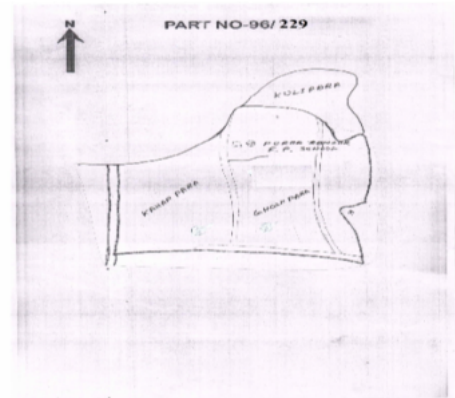

নির্বাচক নিবন্ধন আধিকারিকের স্বাক্ষর

Nazri Naksha

Google Map View

Polling Station Building Front View

Polling Station Front View

Cad View

Key MAP View

1 নাম : তুলসী অধিকারী পিতার নাম: অজুন অধিকারী বাড়ির নং : VILL-RAMPUR বয়স : 33 লিঙ্গ : মহিলা	NRC1081165 ফটো উপলব্ধ	2 নাম : ললিতা ওরাং স্বামীর নাম: হরজিৎ ওরাং বাড়ির নং : n0182 বয়স : 39 লিঙ্গ : মহিলা	DKJ3213519 ফটো উপলব্ধ	3 নাম : সুদীপ ওরাং পিতার নাম: স্বপন ওরাং বাড়ির নং : নং063 বয়স : 25 লিঙ্গ : পুরুষ	NRC1981182 ফটো উপলব্ধ
4 নাম : বৈদ্যনাথ ওরাং পিতার নাম: কর্তিক চন্দ্র ওরাং বাড়ির নং : n0183 বয়স : 61 লিঙ্গ : পুরুষ	DKJ3324100 ফটো উপলব্ধ	5 নাম : বিশ্বজিৎ ওরাং পিতার নাম: বৈদ্যনাথ ওরাং বাড়ির নং : n0184 বয়স : 37 লিঙ্গ : পুরুষ	DKJ3553088 ফটো উপলব্ধ	6 নাম : দীপা ওরাং পিতার নাম: শ্যামল ওরাং বাড়ির নং : n0250 বয়স : 32 লিঙ্গ : মহিলা	NRC1697937 ফটো উপলব্ধ
7 নাম : সৌমেন ওরাং পিতার নাম: যশী ওরাং বাড়ির নং : এন0067 বয়স : 21 লিঙ্গ : পুরুষ	NRC2220614 ফটো উপলব্ধ	8 নাম : দেবশীশ ওরাং পিতার নাম: দীপক ওরাং বাড়ির নং : কুলিপাড়া বয়স : 22 লিঙ্গ : পুরুষ	NRC2216638 ফটো উপলব্ধ	9 নাম : প্রিয়া ওরাং পিতার নাম: হরজিৎ ওরাং বাড়ির নং : এন0142 বয়স : 21 লিঙ্গ : মহিলা	NRC2220739 ফটো উপলব্ধ
10 নাম : চন্দনা ওরাং স্বামীর নাম: পলটু ওরাং বাড়ির নং : এন0061 বয়স : 31 লিঙ্গ : মহিলা	NRC2008233 ফটো উপলব্ধ	11 নাম : প্রিয়ান্বিতা ওরাং পিতার নাম: হরজিৎ ওরাং বাড়ির নং : এন0142 বয়স : 23 লিঙ্গ : মহিলা	NRC2008001 ফটো উপলব্ধ	12 নাম : নিতা ওরাং পিতার নাম: দুলাল ওরাং বাড়ির নং : নং0060 বয়স : 38 লিঙ্গ : মহিলা	NRC1981430 ফটো উপলব্ধ
13 নাম : রাজু ওরাং মায়ের নাম: পার্বতী ওরাং বাড়ির নং : নং0063 বয়স : 27 লিঙ্গ : পুরুষ	NRC1980663 ফটো উপলব্ধ	14 নাম : সুমিত ওরাং পিতার নাম: তাপস ওরাং বাড়ির নং : এন0061 বয়স : 25 লিঙ্গ : পুরুষ	NRC1832211 ফটো উপলব্ধ	15 নাম : লক্ষী ওরাং স্বামীর নাম: বৈদ্যনাথ ওরাং বাড়ির নং : n0186 বয়স : 52 লিঙ্গ : মহিলা	DKJ0005835 ফটো উপলব্ধ
16 নাম : অনিতা ওরাং স্বামীর নাম: অসীম ওরাং বাড়ির নং : n0237 বয়স : 35 লিঙ্গ : মহিলা	NRC1697515 ফটো উপলব্ধ	17 নাম : বৈশাখী কায়পুত্র মায়ের নাম: দীপক কায়পুত্র বাড়ির নং : নং161 বয়স : 26 লিঙ্গ : মহিলা	NRC1981257 ফটো উপলব্ধ	18 নাম : মল্লিকা কায়পুত্র পিতার নাম: তপন কায়পুত্র বাড়ির নং : এন0189 বয়স : 29 লিঙ্গ : মহিলা	NRC2008142 ফটো উপলব্ধ
19 নাম : দীপক কায়পুত্র অন্যান্য: নীলু কায়পুত্র বাড়ির নং : এন0144 বয়স : 40 লিঙ্গ : পুরুষ	NRC2109213 ফটো উপলব্ধ	20 নাম : অজয় কায়পুত্র পিতার নাম: তপন কায়পুত্র বাড়ির নং : n0256 বয়স : 26 লিঙ্গ : পুরুষ	NRC1764836 ফটো উপলব্ধ	21 নাম : স্বপন কায়পুত্র পিতার নাম: কেনারাম কায়পুত্র বাড়ির নং : n0180 বয়স : 41 লিঙ্গ : পুরুষ	HCL3538600 ফটো উপলব্ধ
22 নাম : তপন কায়পুত্র পিতার নাম: কেনারাম কায়পুত্র বাড়ির নং : n0189 বয়স : 41 লিঙ্গ : পুরুষ	HCL3717386 ফটো উপলব্ধ	23 নাম : আরতি গোলদার স্বামীর নাম: তারাপদ গোলদার বাড়ির নং : n0222 বয়স : 69 লিঙ্গ : মহিলা	DKJ3351202 ফটো উপলব্ধ	24 নাম : রূপালী গোলদার স্বামীর নাম: আনন্দ গোলদার বাড়ির নং : n0020 বয়স : 63 লিঙ্গ : মহিলা	WB/13/086/141309 ফটো উপলব্ধ
25 নাম : সাধনা গোলদার স্বামীর নাম: সোমনাথ গোলদার বাড়ির নং : n0001 বয়স : 37 লিঙ্গ : মহিলা	NRC0984781 ফটো উপলব্ধ	26 নাম : স্বপ্না গোলদার স্বামীর নাম: পরাণ গোলদার বাড়ির নং : n0001 বয়স : 59 লিঙ্গ : মহিলা	WB/13/086/141311 ফটো উপলব্ধ	27 নাম : সোমনাথ গোলদার পিতার নাম: পরাণ গোলদার বাড়ির নং : n0001 বয়স : 40 লিঙ্গ : পুরুষ	DKJ2910347 ফটো উপলব্ধ
28 নাম : দীপকর গোলদার পিতার নাম: আনন্দ গোলদার বাড়ির নং : 320 বয়স : 39 লিঙ্গ : পুরুষ	DKJ3553393 ফটো উপলব্ধ	29 নাম : দেবশ্রী গোলদার পিতার নাম: আনন্দ গোলদার বাড়ির নং : 290 বয়স : 34 লিঙ্গ : মহিলা	NRC1185313 ফটো উপলব্ধ	30 নাম : তারাপদ গোলদার পিতার নাম: শিরিষ গোলদার বাড়ির নং : n0221 বয়স : 76 লিঙ্গ : পুরুষ	WB/13/086/264034 ফটো উপলব্ধ