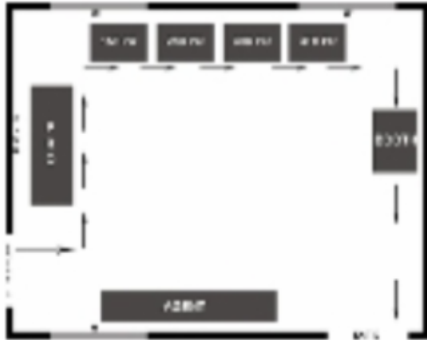

নির্বাচক নিবন্ধন আধিকারিকের স্বাক্ষর

Nazri Naksha

Google Map View

Polling Station Building Front View

Polling Station Front View

Cad View

Key MAP View

1 নাম : বুল্টি (খামারু) সরকার স্বামীর নাম: পরিতোষ সরকার বাড়ির নং : n0621 বয়স : 38 লিঙ্গ : মহিলা	HCL3719762 ফটো উপলব্ধ	2 নাম : অভিজিৎ অধিকারী পিতার নাম: স্বপন অধিকারী বাড়ির নং : n0182 বয়স : 35 লিঙ্গ : পুরুষ	NRC0886838 ফটো উপলব্ধ	3 নাম : স্বপন অধিকারী পিতার নাম: চন্ডিচরণ অধিকারী বাড়ির নং : n0181 বয়স : 59 লিঙ্গ : পুরুষ	WB/13/086/123802 ফটো উপলব্ধ
4 নাম : গীতারানী অধিকারী স্বামীর নাম: চন্ডিচরণ অধিকারী বাড়ির নং : n0180 বয়স : 76 লিঙ্গ : মহিলা	WB/13/086/123244 ফটো উপলব্ধ	5 নাম : পৌতম অধিকারী মায়ের নাম: সরস্বতী অধিকারী বাড়ির নং : n0179 বয়স : 40 লিঙ্গ : পুরুষ	NRC0886994 ফটো উপলব্ধ	6 নাম : তাপস অধিকারী পিতার নাম: শঙ্কর অধিকারী বাড়ির নং : n0176 বয়স : 39 লিঙ্গ : পুরুষ	DKJ3320694 ফটো উপলব্ধ
7 নাম : রেনু অধিকারী স্বামীর নাম: শংকর অধিকারী বাড়ির নং : n0175 বয়স : 55 লিঙ্গ : মহিলা	NRC2280063 ফটো উপলব্ধ	8 নাম : মোহন অধিকারী পিতার নাম: মহাদেব অধিকারী বাড়ির নং : n0174 বয়স : 42 লিঙ্গ : পুরুষ	DKJ2545408 ফটো উপলব্ধ	9 নাম : মদন অধিকারী পিতার নাম: মহাদেব অধিকারী বাড়ির নং : n0173 বয়স : 46 লিঙ্গ : পুরুষ	NRC0758573 ফটো উপলব্ধ
10 নাম : ছবিরাণী অধিকারী স্বামীর নাম: মহাদেব অধিকারী বাড়ির নং : n0172 বয়স : 66 লিঙ্গ : মহিলা	WB/13/086/123827 ফটো উপলব্ধ	11 নাম : মহাদেব অধিকারী পিতার নাম: চন্দ্রকান্ত অধিকারী বাড়ির নং : n0171 বয়স : 76 লিঙ্গ : পুরুষ	WB/13/086/123134 ফটো উপলব্ধ	12 নাম : গোপী অধিকারী মায়ের নাম: সরস্বতী অধিকারী বাড়ির নং : n0178 বয়স : 41 লিঙ্গ : পুরুষ	NRC0887000 ফটো উপলব্ধ
13 নাম : সরস্বতী অধিকারী স্বামীর নাম: গনেশ অধিকারী বাড়ির নং : n0177 বয়স : 56 লিঙ্গ : মহিলা	WB/13/086/123743 ফটো উপলব্ধ	14 নাম : মমতা(মন্ডল) অধিকারী স্বামীর নাম: তাপস অধিকারী বাড়ির নং : 0176 বয়স : 31 লিঙ্গ : মহিলা	NRC1457589 ফটো উপলব্ধ	15 নাম : অপর্ণা অধিকারী স্বামীর নাম: স্বপন অধিকারী বাড়ির নং : n0169 বয়স : 51 লিঙ্গ : মহিলা	WB/13/086/123119 ফটো উপলব্ধ
16 নাম : তুলসী (দেবনাথ) অধিকারী স্বামীর নাম: গোপী অধিকারী বাড়ির নং : n0161 বয়স : 33 লিঙ্গ : মহিলা	NRC1333046 ফটো উপলব্ধ	17 নাম : রুপা অধিকারী স্বামীর নাম: মোহন অধিকারী বাড়ির নং : n0658 বয়স : 31 লিঙ্গ : মহিলা	NRC1777929 ফটো উপলব্ধ	18 নাম : ববী অধিকারী স্বামীর নাম: মদন অধিকারী বাড়ির নং : 272 বয়স : 33 লিঙ্গ : মহিলা	MTK2840718 ফটো উপলব্ধ
19 নাম : সন্ধ্যা অধিকারী স্বামীর নাম: পৌতম অধিকারী বাড়ির নং : না বয়স : 33 লিঙ্গ : মহিলা	NRC1980366 ফটো উপলব্ধ	20 নাম : পোপাল অধিকারী পিতার নাম: মদন অধিকারী বাড়ির নং : এন0173 বয়স : 22 লিঙ্গ : পুরুষ	NRC2090884 ফটো উপলব্ধ	21 নাম : প্রিয়ান্কা অধিকারী পিতার নাম: মদন অধিকারী বাড়ির নং : এন01৭৩ বয়স : 21 লিঙ্গ : মহিলা	NRC2219038 ফটো উপলব্ধ
22 নাম : রুবী চৌধুরী স্বামীর নাম: বিকাশ চৌধুরী বাড়ির নং : n0618 বয়স : 47 লিঙ্গ : মহিলা	NRC1663855 ফটো উপলব্ধ	23 নাম : বিকাশ চৌধুরী পিতার নাম: বিজন চৌধুরী বাড়ির নং : n0619 বয়স : 60 লিঙ্গ : পুরুষ	NRC1663863 ফটো উপলব্ধ	24 নাম : প্রতিম চৌধুরী পিতার নাম: বিকাশ চৌধুরী বাড়ির নং : এন0619 বয়স : 23 লিঙ্গ : পুরুষ	NRC2017887 ফটো উপলব্ধ
25 নাম : সঞ্জু দাস পিতার নাম: উত্তম দাস বাড়ির নং : n0603 বয়স : 28 লিঙ্গ : পুরুষ	NRC1663780 ফটো উপলব্ধ	26 নাম : জয়ন্ত সরকার পিতার নাম: জয়দেব সরকার বাড়ির নং : n0661 বয়স : 26 লিঙ্গ : পুরুষ	NRC1792217 ফটো উপলব্ধ	27 নাম : উত্তম দাস পিতার নাম: হীরালাল দাস বাড়ির নং : n0603 বয়স : 56 লিঙ্গ : পুরুষ	WB/13/086/129429 ফটো উপলব্ধ
28 নাম : সম্পা দাস স্বামীর নাম: উত্তম দাস বাড়ির নং : 0604 বয়স : 47 লিঙ্গ : মহিলা	DKJ2547974 ফটো উপলব্ধ	29 নাম : মৌসুমি দাস স্বামীর নাম: কিশোর দাস বাড়ির নং : n0661 বয়স : 27 লিঙ্গ : মহিলা	NRC1805647 ফটো উপলব্ধ	30 নাম : সোমা দেবনাথ পিতার নাম: নির্মল দেবনাথ বাড়ির নং : n0221 বয়স : 28 লিঙ্গ : মহিলা	NRC1663830 ফটো উপলব্ধ