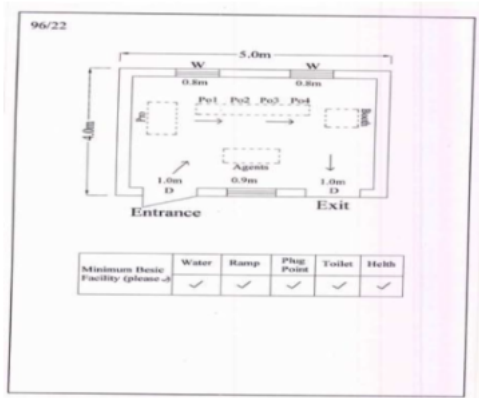

নির্বাচক নিবন্ধন আধিকারিকের স্বাক্ষর

Nazri Naksha

Google Map View

Polling Station Building Front View

Polling Station Front View

Cad View

Key MAP View

1 নাম : সঞ্জীব গাইন পিতার নাম: নীলরতন গাইন বাড়ির নং : n0055 বয়স : 41 লিঙ্গ : পুরুষ	HCL3035771 ফটো উপলব্ধ	2 নাম : নীলরতন গাইন পিতার নাম: নরেন্দ্র গাইন বাড়ির নং : n0055 বয়স : 79 লিঙ্গ : পুরুষ	NRC2049310 ফটো উপলব্ধ	3 নাম : গীতা গাইন স্বামীর নাম: নীলরতন গাইন বাড়ির নং : n0055 বয়স : 71 লিঙ্গ : মহিলা	NRC2049328 ফটো উপলব্ধ
4 নাম : কাকালি গাইন স্বামীর নাম: নুপেন গাইন বাড়ির নং : n0269 বয়স : 31 লিঙ্গ : মহিলা	NNR1475342 ফটো উপলব্ধ	5 নাম : শিলা গাইন (সরকার) স্বামীর নাম: সঞ্জীব গাইন বাড়ির নং : 000 বয়স : 38 লিঙ্গ : মহিলা	HCL3800778 ফটো উপলব্ধ	6 নাম : বিধান গাছি পিতার নাম: বিমল গাছি বাড়ির নং : n0084 বয়স : 42 লিঙ্গ : পুরুষ	HCL2678167 ফটো উপলব্ধ
7 নাম : সুচিত্রা গাছি স্বামীর নাম: বিমল গাছি বাড়ির নং : n0084 বয়স : 65 লিঙ্গ : মহিলা	WB/13/085/051361 ফটো উপলব্ধ	8 নাম : বিমল গাছি পিতার নাম: বিজয় গাছি বাড়ির নং : n0084 বয়স : 71 লিঙ্গ : পুরুষ	WB/13/085/051495 ফটো উপলব্ধ	9 নাম : সুচিত্রা গাছি স্বামীর নাম: বিধান গাছি বাড়ির নং : n0084 বয়স : 34 লিঙ্গ : মহিলা	NRC1011378 ফটো উপলব্ধ
10 নাম : বিভূতি গাছি পিতার নাম: বিমল গাছি বাড়ির নং : n0084 বয়স : 36 লিঙ্গ : পুরুষ	NRC0837518 ফটো উপলব্ধ	11 নাম : গুনধর গাছি পিতার নাম: বিমল গাছি বাড়ির নং : n0084 বয়স : 35 লিঙ্গ : পুরুষ	NRC0918870 ফটো উপলব্ধ	12 নাম : হরিপদ গোলদার পিতার নাম: নগরবাসী গোলদার বাড়ির নং : n0002 বয়স : 84 লিঙ্গ : পুরুষ	WB/13/085/051013 ফটো উপলব্ধ
13 নাম : কনকবালা গোলদার স্বামীর নাম: হরিপদ গোলদার বাড়ির নং : n0002 বয়স : 73 লিঙ্গ : মহিলা	WB/13/085/051205 ফটো উপলব্ধ	14 নাম : অসীম গোলদার পিতার নাম: শ্রীহরিপদ গোলদার বাড়ির নং : n0002 বয়স : 48 লিঙ্গ : পুরুষ	HCL0101097 ফটো উপলব্ধ	15 নাম : আরতী গোলদার স্বামীর নাম: অসীম গোলদার বাড়ির নং : n0002 বয়স : 30 লিঙ্গ : মহিলা	NRC1369818 ফটো উপলব্ধ
16 নাম : মিতালী দত্ত স্বামীর নাম: গোপাল দত্ত বাড়ির নং : n0032 বয়স : 52 লিঙ্গ : মহিলা	WB/13/085/051326 ফটো উপলব্ধ	17 নাম : গৌতম দত্ত পিতার নাম: গোপাল দত্ত বাড়ির নং : 32 বয়স : 35 লিঙ্গ : পুরুষ	NRC1121227 ফটো উপলব্ধ	18 নাম : গোপাল দত্ত পিতার নাম: অজিত দত্ত বাড়ির নং : 222 বয়স : 60 লিঙ্গ : পুরুষ	NRC1121326 ফটো উপলব্ধ
19 নাম : রিজু দত্ত পিতার নাম: গোপাল দত্ত বাড়ির নং : 222 বয়স : 31 লিঙ্গ : পুরুষ	NRC1254911 ফটো উপলব্ধ	20 নাম : সুশান্ত দাস পিতার নাম: রতিকান্ত দাস বাড়ির নং : n0079 বয়স : 57 লিঙ্গ : পুরুষ	NRC1254978 ফটো উপলব্ধ	21 নাম : নীলু দাস স্বামীর নাম: সুশান্ত দাস বাড়ির নং : n0079 বয়স : 57 লিঙ্গ : মহিলা	WB/13/085/051217 ফটো উপলব্ধ
22 নাম : সুখেন দাস পিতার নাম: সুশান্ত দাস বাড়ির নং : n0079 বয়স : 34 লিঙ্গ : পুরুষ	NRC1011410 ফটো উপলব্ধ	23 নাম : রত্না মুন্ডা পিতার নাম: অনিল মুন্ডা বাড়ির নং : 175 বয়স : 32 লিঙ্গ : মহিলা	NRC1121268 ফটো উপলব্ধ	24 নাম : সৌমেন দাস পিতার নাম: সুশান্ত দাস বাড়ির নং : n0079 বয়স : 31 লিঙ্গ : পুরুষ	NRC1254887 ফটো উপলব্ধ
25 নাম : সুপ্রিয়া হাজরা স্বামীর নাম: রাজেশ সরকার বাড়ির নং : এন0074 বয়স : 30 লিঙ্গ : মহিলা	NNR1507755 ফটো উপলব্ধ	26 নাম : সন্দ্যা দেবনাথ পিতার নাম: রাজেন্দ্র দেবনাথ বাড়ির নং : n0087 বয়স : 64 লিঙ্গ : মহিলা	HCL2402683 ফটো উপলব্ধ	27 নাম : মধুসূদন দেবনাথ পিতার নাম: রাজেন্দ্র দেবনাথ বাড়ির নং : n0087 বয়স : 53 লিঙ্গ : পুরুষ	WB/13/085/051033 ফটো উপলব্ধ
28 নাম : সুমনা দেবনাথ (দাস) স্বামীর নাম: মধুসূদন দেবনাথ বাড়ির নং : n0087 বয়স : 37 লিঙ্গ : মহিলা	WKM0242834 ফটো উপলব্ধ	29 নাম : চায়না দেবনাথ স্বামীর নাম: রাজেন্দ্র দেবনাথ বাড়ির নং : n0087 বয়স : 79 লিঙ্গ : মহিলা	WB/13/085/051029 ফটো উপলব্ধ	30 নাম : সঞ্জিতা দেবনাথ স্বামীর নাম: গণেশ দেবনাথ বাড়ির নং : n0087 বয়স : 50 লিঙ্গ : মহিলা	NRC2282473 ফটো উপলব্ধ