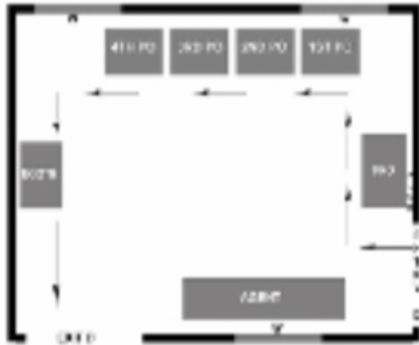

নির্বাচক নিবন্ধন আধিকারিকের স্বাক্ষর

Nazri Naksha

Google Map View

Polling Station Building Front View

Polling Station Front View

Cad View

Key MAP View

1 নাম : মৃত্যঞ্জয় পিতার নাম: সুদেব মন্ডল বাড়ির নং : n0270 বয়স : 33 লিঙ্গ : পুরুষ	NRC1189539 ফটো উপলব্ধ	2 নাম : সৌরভ অধিকারী পিতার নাম: সুশীল অধিকারী বাড়ির নং : নং250 বয়স : 25 লিঙ্গ : পুরুষ	NRC1961838 ফটো উপলব্ধ	3 নাম : সোমা অধিকারী স্বামীর নাম: গৌতম অধিকারী বাড়ির নং : n0079 বয়স : 37 লিঙ্গ : মহিলা	NRC1563931 ফটো উপলব্ধ
4 নাম : রিঙ্কু অধিকারী স্বামীর নাম: দীনবন্ধু বিশ্বাস বাড়ির নং : n0305 বয়স : 30 লিঙ্গ : মহিলা	NRC1451038 ফটো উপলব্ধ	5 নাম : গৌতম অধিকারী পিতার নাম: পাঁচুগোপাল অধিকারী বাড়ির নং : n0079 বয়স : 46 লিঙ্গ : পুরুষ	DKJ1607746 ফটো উপলব্ধ	6 নাম : মাধবী অধিকারী স্বামীর নাম: দুলাল অধিকারী বাড়ির নং : n0272 বয়স : 56 লিঙ্গ : মহিলা	WB/13/086/474210 ফটো উপলব্ধ
7 নাম : দুলাল অধিকারী পিতার নাম: বসন্ত অধিকারী বাড়ির নং : n0271 বয়স : 61 লিঙ্গ : পুরুষ	WB/13/086/474168 ফটো উপলব্ধ	8 নাম : সুভদ্রা অধিকারী স্বামীর নাম: সুশীল অধিকারী বাড়ির নং : n0251 বয়স : 44 লিঙ্গ : মহিলা	DKJ1606748 ফটো উপলব্ধ	9 নাম : অনুপ অধিকারী পিতার নাম: কালিপদ অধিকারী বাড়ির নং : n0065 বয়স : 59 লিঙ্গ : পুরুষ	WB/13/086/471222 ফটো উপলব্ধ
10 নাম : ভরত অধিকারী পিতার নাম: অনুপ অধিকারী বাড়ির নং : 120 বয়স : 33 লিঙ্গ : পুরুষ	NRC1188978 ফটো উপলব্ধ	11 নাম : কৃষ্ণ অধিকারী পিতার নাম: অনুপ অধিকারী বাড়ির নং : n0065 বয়স : 30 লিঙ্গ : পুরুষ	NRC1458157 ফটো উপলব্ধ	12 নাম : পাঁচুগোপাল অধিকারী পিতার নাম: কালিপদ অধিকারী বাড়ির নং : n0065 বয়স : 54 লিঙ্গ : পুরুষ	WB/13/086/471110 ফটো উপলব্ধ
13 নাম : গোপাল অধিকারী পিতার নাম: কেনারাম অধিকারী বাড়ির নং : n0073 বয়স : 53 লিঙ্গ : পুরুষ	WB/13/086/471317 ফটো উপলব্ধ	14 নাম : জ্যোৎস্না অধিকারী স্বামীর নাম: গোপাল অধিকারী বাড়ির নং : n0073 বয়স : 45 লিঙ্গ : মহিলা	DKJ2694271 ফটো উপলব্ধ	15 নাম : পাঁচুগোপাল অধিকারী পিতার নাম: দেবেন অধিকারী বাড়ির নং : n0079 বয়স : 69 লিঙ্গ : পুরুষ	WB/13/086/474150 ফটো উপলব্ধ
16 নাম : সবিতা অধিকারী স্বামীর নাম: পাঁচুগোপাল অধিকারী বাড়ির নং : n0079 বয়স : 63 লিঙ্গ : মহিলা	WB/13/086/474264 ফটো উপলব্ধ	17 নাম : তরুন অধিকারী পিতার নাম: পাঁচুগোপাল অধিকারী বাড়ির নং : n0079 বয়স : 44 লিঙ্গ : পুরুষ	DKJ2694594 ফটো উপলব্ধ	18 নাম : শ্যাম অধিকারী পিতার নাম: মদন অধিকারী বাড়ির নং : n0081 বয়স : 58 লিঙ্গ : পুরুষ	NRC2341618 ফটো উপলব্ধ
19 নাম : সুভাষ অধিকারী পিতার নাম: কেনারাম অধিকারী বাড়ির নং : n0026 বয়স : 53 লিঙ্গ : পুরুষ	WB/13/086/471127 ফটো উপলব্ধ	20 নাম : শংকরী অধিকারী পিতার নাম: কেনারাম অধিকারী বাড়ির নং : n0026 বয়স : 40 লিঙ্গ : মহিলা	DKJ3507720 ফটো উপলব্ধ	21 নাম : বসুদেব অধিকারী পিতার নাম: শৈলেন্দ্র অধিকারী বাড়ির নং : n0033 বয়স : 54 লিঙ্গ : পুরুষ	DKJ3404498 ফটো উপলব্ধ
22 নাম : অর্চনা অধিকারী স্বামীর নাম: শ্যাম অধিকারী বাড়ির নং : n0081 বয়স : 51 লিঙ্গ : মহিলা	WB/13/086/474488 ফটো উপলব্ধ	23 নাম : সৌমেন অধিকারী পিতার নাম: শ্যাম অধিকারী বাড়ির নং : 169 বয়স : 33 লিঙ্গ : পুরুষ	NRC1189315 ফটো উপলব্ধ	24 নাম : অর্পিতা অধিকারী পিতার নাম: শ্যাম অধিকারী বাড়ির নং : এন0081 বয়স : 23 লিঙ্গ : মহিলা	NRC2018091 ফটো উপলব্ধ
25 নাম : স্বপ্না অধিকারী স্বামীর নাম: পাঁচুগোপাল অধিকারী বাড়ির নং : n0065 বয়স : 43 লিঙ্গ : মহিলা	DKJ2694289 ফটো উপলব্ধ	26 নাম : রাহুল অধিকারী পিতার নাম: পাঁচুগোপাল অধিকারী বাড়ির নং : এন0065 বয়স : 25 লিঙ্গ : পুরুষ	NRC1836758 ফটো উপলব্ধ	27 নাম : পিউমণি অধিকারী স্বামীর নাম: ভরত অধিকারী বাড়ির নং : 120 বয়স : 22 লিঙ্গ : মহিলা	NRC2317626 ফটো উপলব্ধ
28 নাম : প্রভাত অধিকারী পিতার নাম: গোপাল অধিকারী বাড়ির নং : n0073 বয়স : 27 লিঙ্গ : পুরুষ	NRC1693332 ফটো উপলব্ধ	29 নাম : চিন্ময় অধিকারী পিতার নাম: অনন্ত অধিকারী বাড়ির নং : 181 বয়স : 33 লিঙ্গ : পুরুষ	NRC1189299 ফটো উপলব্ধ	30 নাম : সুমিত্রা অধিকারী স্বামীর নাম: চিন্ময় অধিকারী বাড়ির নং : 181 বয়স : 33 লিঙ্গ : মহিলা	NRC1664036 ফটো উপলব্ধ