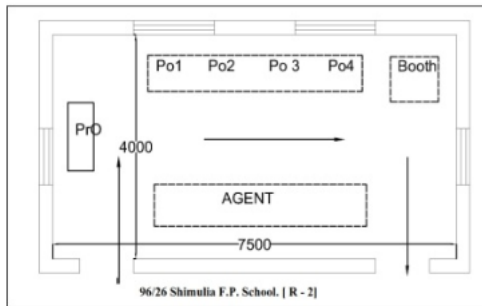

নির্বাচক নিবন্ধন আধিকারিকের স্বাক্ষর

Nazri Naksha

Google Map View

Polling Station Building Front View

Polling Station Front View

Cad View

Key MAP View

1 নাম : শৈলেন ওরাও অন্যান্য: খুকুমনি সর্দার বাড়ির নং : এন100 বয়স : 55 লিঙ্গ : পুরুষ	NRC1864784 ফটো উপলব্ধ	2 নাম : তাপস ওঁরাও পিতার নাম: শৈলেন ওঁরাও বাড়ির নং : এন100 বয়স : 27 লিঙ্গ : পুরুষ	NRC2172955 ফটো উপলব্ধ	3 নাম : বিবাস ওঁরাও পিতার নাম: শৈলেন ওঁরাও বাড়ির নং : এন100 বয়স : 25 লিঙ্গ : পুরুষ	NRC2296887 ফটো উপলব্ধ
4 নাম : সুমন সর্দার পিতার নাম: বাদল সর্দার বাড়ির নং : এন0059 বয়স : 22 লিঙ্গ : পুরুষ	NRC2119030 ফটো উপলব্ধ	Q 5 নাম : জয়ন্তী রানী ঘোষ স্বামীর নাম: সুশান্ত ঘোষ বাড়ির নং : এন0027 বয়স : 56 লিঙ্গ : মহিলা	NRC2150365 ফটো উপলব্ধ	6 নাম : সবিতা ঘোষ স্বামীর নাম: সুকুমার ঘোষ বাড়ির নং : এন0039 বয়স : 70 লিঙ্গ : মহিলা	NRC2150381 ফটো উপলব্ধ
Q 7 নাম : সুকুমার ঘোষ পিতার নাম: কৃষ্ণ লাল ঘোষ বাড়ির নং : N0059 বয়স : 75 লিঙ্গ : পুরুষ	NRC1907484 ফটো উপলব্ধ	8 নাম : সুধা সর্দার স্বামীর নাম: তরুণ সর্দার বাড়ির নং : 0059 বয়স : 30 লিঙ্গ : মহিলা	NRC1371038 ফটো উপলব্ধ	9 নাম : রাখারানী সর্দার স্বামীর নাম: চুনিলাল সর্দার বাড়ির নং : এন100 বয়স : 58 লিঙ্গ : মহিলা	NRC1864453 ফটো উপলব্ধ
10 নাম : চুনিলাল সর্দার পিতার নাম: সখীচরণ সর্দার বাড়ির নং : এন100 বয়স : 61 লিঙ্গ : পুরুষ	NRC1864420 ফটো উপলব্ধ	11 নাম : সুকান্ত সর্দার পিতার নাম: চুনিলাল সর্দার বাড়ির নং : এন100 বয়স : 41 লিঙ্গ : পুরুষ	KJY2816668 ফটো উপলব্ধ	12 নাম : দেবশীষ সর্দার পিতার নাম: চুনিলাল সর্দার বাড়ির নং : এন100 বয়স : 35 লিঙ্গ : পুরুষ	IEP1184845 ফটো উপলব্ধ
13 নাম : বাদল সর্দার পিতার নাম: সখীচরণ সর্দার বাড়ির নং : n0059 বয়স : 55 লিঙ্গ : পুরুষ	WB/13/085/117426 ফটো উপলব্ধ	14 নাম : চানমুনি সর্দার স্বামীর নাম: বাদল সর্দার বাড়ির নং : n0059 বয়স : 41 লিঙ্গ : মহিলা	HCL3717063 ফটো উপলব্ধ	15 নাম : খগেন সর্দার পিতার নাম: সখীচরণ সর্দার বাড়ির নং : n0059 বয়স : 56 লিঙ্গ : পুরুষ	WB/13/085/117333 ফটো উপলব্ধ
16 নাম : গীতারানী সর্দার পিতার নাম: খগেন সর্দার বাড়ির নং : 181 বয়স : 53 লিঙ্গ : পুরুষ	HCL1758580 ফটো উপলব্ধ	17 নাম : মঙ্গল দীপ সর্দার পিতার নাম: বাদল সর্দার বাড়ির নং : n0059 বয়স : 28 লিঙ্গ : পুরুষ	NRC1596576 ফটো উপলব্ধ	18 নাম : বাপ্পা ঘোষ পিতার নাম: রবীন্দ্র নাথ ঘোষ বাড়ির নং : 0119 বয়স : 37 লিঙ্গ : পুরুষ	CTG3731270 ফটো উপলব্ধ
19 নাম : বাবুল ঘোষ পিতার নাম: রবীন্দ্র নাথ ঘোষ বাড়ির নং : 0120 বয়স : 37 লিঙ্গ : পুরুষ	UEC0774570 ফটো উপলব্ধ	20 নাম : রবীন্দ্র নাথ ঘোষ পিতার নাম: ঘনশ্যাম ঘোষ বাড়ির নং : 0121 বয়স : 69 লিঙ্গ : পুরুষ	CTG0766121 ফটো উপলব্ধ	21 নাম : শম্পা ঘোষ স্বামীর নাম: বাবুল ঘোষ বাড়ির নং : 0122 বয়স : 36 লিঙ্গ : মহিলা	CTG3686227 ফটো উপলব্ধ
22 নাম : কমলা ঘোষ স্বামীর নাম: রবীন্দ্র নাথ ঘোষ বাড়ির নং : 0123 বয়স : 61 লিঙ্গ : মহিলা	CTG0766139 ফটো উপলব্ধ	23 নাম : মিতু সর্দার স্বামীর নাম: তপন সর্দার বাড়ির নং : 0039 বয়স : 37 লিঙ্গ : মহিলা	YGV0013912 ফটো উপলব্ধ	24 নাম : উর্মিলা সরদার স্বামীর নাম: সত্যদাসী সরদার বাড়ির নং : 120 বয়স : 38 লিঙ্গ : মহিলা	HCL3717162 ফটো উপলব্ধ
25 নাম : তপন সরদার স্বামীর নাম: সত্যদাসী সরদার বাড়ির নং : n0039 বয়স : 40 লিঙ্গ : পুরুষ	HCL3700119 ফটো উপলব্ধ	Q 26 নাম : লাভলী (বিশ্বাস) চক্রবর্তী স্বামীর নাম: সুমন চক্রবর্তী বাড়ির নং : n0114 বয়স : 32 লিঙ্গ : মহিলা	NRC1255819 ফটো উপলব্ধ	Q 27 নাম : সুরনজিত ঘোষ পিতার নাম: সুশান্ত ঘোষ বাড়ির নং : এন0125 বয়স : 31 লিঙ্গ : পুরুষ	NRC2149607 ফটো উপলব্ধ
Q 28 নাম : সুশান্ত ঘোষ পিতার নাম: সুকুমার ঘোষ বাড়ির নং : এন0125 বয়স : 56 লিঙ্গ : পুরুষ	NRC2079879 ফটো উপলব্ধ	29 নাম : রাজেন চক্রবর্তী অন্যান্য: সুমন চক্রবর্তী বাড়ির নং : এন0114 বয়স : 36 লিঙ্গ : পুরুষ	NRC2155109 ফটো উপলব্ধ	Q 30 নাম : অনিল চক্রবর্তী পিতার নাম: বিনয় চক্রবর্তী বাড়ির নং : এন0125 বয়স : 63 লিঙ্গ : পুরুষ	XHJ0959577 ফটো উপলব্ধ