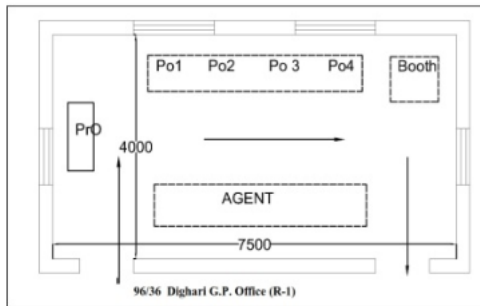

নির্বাচক নিবন্ধন আধিকারিকের স্বাক্ষর

Nazri Naksha

Google Map View

Polling Station Building Front View

Polling Station Front View

Cad View

Key MAP View

1 নাম : লক্ষ্মী রায় স্বামীর নাম : সুশান্ত রায় বাড়ির নং : 183 বয়স : 56 লিঙ্গ : মহিলা	HCL0202234 ফটো উপলব্ধ	2 নাম : সাগর রায় পিতার নাম : সুশান্ত রায় বাড়ির নং : 183 বয়স : 31 লিঙ্গ : পুরুষ	NRC1259274 ফটো উপলব্ধ	3 নাম : সুশান্ত কুমার রায় পিতার নাম : শরৎ রায় বাড়ির নং : 183 বয়স : 63 লিঙ্গ : পুরুষ	HCL0202226 ফটো উপলব্ধ
4 নাম : কিরীটি বসু পিতার নাম : চিত্তরঞ্জন বসু বাড়ির নং : নং0037 বয়স : 43 লিঙ্গ : পুরুষ	NRC2146348 ফটো উপলব্ধ	5 নাম : সুরজ রায় পিতার নাম : সুশান্ত রায় বাড়ির নং : 183 বয়স : 33 লিঙ্গ : পুরুষ	NRC1125814 ফটো উপলব্ধ	6 নাম : জয়মালা কুন্ডু পিতার নাম : বিশুজিৎ কুন্ডু বাড়ির নং : এন0044 বয়স : 22 লিঙ্গ : পুরুষ	NRC2174415 ফটো উপলব্ধ
7 নাম : শীলা সরকার (কুন্ডু) স্বামীর নাম : প্রভাত কুন্ডু বাড়ির নং : n0035 বয়স : 35 লিঙ্গ : মহিলা	DDZ2500692 ফটো উপলব্ধ	8 নাম : বিদ্যুৎ কুন্ডু পিতার নাম : নরেশ কুন্ডু বাড়ির নং : n0044 বয়স : 54 লিঙ্গ : পুরুষ	WB/13/085/123820 ফটো উপলব্ধ	9 নাম : বিশুজিৎ কুন্ডু পিতার নাম : নরেশ কুন্ডু বাড়ির নং : n0044 বয়স : 56 লিঙ্গ : পুরুষ	WB/13/085/123819 ফটো উপলব্ধ
10 নাম : মালাবাণী কুন্ডু স্বামীর নাম : নরেশ কুন্ডু বাড়ির নং : n0044 বয়স : 83 লিঙ্গ : মহিলা	HCL1834530 ফটো উপলব্ধ	11 নাম : নরেশ কুন্ডু পিতার নাম : নগেন্দ্র কুন্ডু বাড়ির নং : n0044 বয়স : 89 লিঙ্গ : পুরুষ	WB/13/085/123032 ফটো উপলব্ধ	12 নাম : সুমন কুন্ডু মায়ের নাম : মায়ী কুন্ডু বাড়ির নং : 44 বয়স : 37 লিঙ্গ : পুরুষ	NRC1125830 ফটো উপলব্ধ
13 নাম : মায়ী কুন্ডু স্বামীর নাম : নেপাল কুন্ডু বাড়ির নং : n0043 বয়স : 56 লিঙ্গ : মহিলা	HCL1841147 ফটো উপলব্ধ	14 নাম : প্রভাত কুণ্ডু মায়ের নাম : শিখা কুণ্ডু বাড়ির নং : n0035 বয়স : 48 লিঙ্গ : পুরুষ	HCL3718103 ফটো উপলব্ধ	15 নাম : নির্মালা কুন্ডু পিতার নাম : নিখিল কুন্ডু বাড়ির নং : n0035 বয়স : 51 লিঙ্গ : পুরুষ	HCL1840727 ফটো উপলব্ধ
16 নাম : শিখা কুন্ডু স্বামীর নাম : নিখিল কুন্ডু বাড়ির নং : 37 বয়স : 71 লিঙ্গ : মহিলা	HCL3536505 ফটো উপলব্ধ	17 নাম : কল্পনা কুন্ডু স্বামীর নাম : নির্মালা কুন্ডু বাড়ির নং : n0212 বয়স : 39 লিঙ্গ : মহিলা	DKJ3324142 ফটো উপলব্ধ	18 নাম : সুচিত্রা কুন্ডু স্বামীর নাম : বিশুজিৎ কুন্ডু বাড়ির নং : n0182 বয়স : 43 লিঙ্গ : মহিলা	DKJ2504264 ফটো উপলব্ধ
19 নাম : পম্পা কুন্ডু স্বামীর নাম : বিদ্যুৎ কুন্ডু বাড়ির নং : n0044 বয়স : 55 লিঙ্গ : মহিলা	HCL3423886 ফটো উপলব্ধ	20 নাম : মিতালী খাতুন স্বামীর নাম : মোস্তাফিজ মন্ডল বাড়ির নং : N00 বয়স : 30 লিঙ্গ : মহিলা	NRC1618206 ফটো উপলব্ধ	21 নাম : মমতাজ খাতুন মায়ের নাম : আকিরন মন্ডল বাড়ির নং : 136 বয়স : 33 লিঙ্গ : মহিলা	UVU1536473 ফটো উপলব্ধ
22 নাম : প্রিয়াকা খাতুন পিতার নাম : খবির আলি বাড়ির নং : এন144 বয়স : 34 লিঙ্গ : মহিলা	TIQ1441203 ফটো উপলব্ধ	23 নাম : রমজান গাজী পিতার নাম : শুকুর আলি গাজী বাড়ির নং : N0131 বয়স : 25 লিঙ্গ : পুরুষ	NRC1949650 ফটো উপলব্ধ	24 নাম : আলামিন গাজী পিতার নাম : রুস্তম গাজী বাড়ির নং : N0208 বয়স : 25 লিঙ্গ : পুরুষ	NRC1949254 ফটো উপলব্ধ
25 নাম : রুকসানা গাজী খাতুন স্বামীর নাম : রুস্তম গাজী বাড়ির নং : N0131 বয়স : 25 লিঙ্গ : মহিলা	NRC1950104 ফটো উপলব্ধ	26 নাম : হারান মন্ডল পিতার নাম : আবদুল লতিব মন্ডল বাড়ির নং : 157 বয়স : 34 লিঙ্গ : পুরুষ	NRC1125871 ফটো উপলব্ধ	27 নাম : রুকমান গাজী পিতার নাম : রাহাতুল্লা গাজী বাড়ির নং : 136 বয়স : 36 লিঙ্গ : পুরুষ	NRC0923789 ফটো উপলব্ধ
28 নাম : আলম গাজী পিতার নাম : রাহাতুল্লা গাজী বাড়ির নং : 136 বয়স : 36 লিঙ্গ : পুরুষ	NRC0923672 ফটো উপলব্ধ	29 নাম : আরজুমা গাজী স্বামীর নাম : শুকুর আলি গাজী বাড়ির নং : n0131 বয়স : 43 লিঙ্গ : মহিলা	NRC0923458 ফটো উপলব্ধ	30 নাম : কুদুস গাজী পিতার নাম : রাহাতুল্লা গাজী বাড়ির নং : 136 বয়স : 31 লিঙ্গ : পুরুষ	NRC1259373 ফটো উপলব্ধ