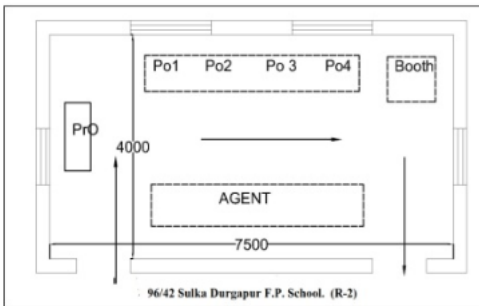

নির্বাচক নিবন্ধন আধিকারিকের স্বাক্ষর

Nazri Naksha

Google Map View

Polling Station Building Front View

Polling Station Front View

Cad View

Key MAP View

1 নাম : আক্ৰিমা মণ্ডল স্বামীর নাম: রহমতালী মণ্ডল বাড়ির নং : n0014 বয়স : 43 লিঙ্গ : মহিলা	HCL3044377 ফটো উপলব্ধ	2 নাম : মনুরা বিবি স্বামীর নাম: কোরমান আলি মন্ডল বাড়ির নং : n0014 বয়স : 43 লিঙ্গ : মহিলা	HCL3565736 ফটো উপলব্ধ	3 নাম : সালাম মন্ডল পিতার নাম: দীনমহম্মাদ মন্ডল বাড়ির নং : n0014 বয়স : 41 লিঙ্গ : পুরুষ	HCL3565744 ফটো উপলব্ধ
4 নাম : কুরমান আলি মন্ডল পিতার নাম: দীনমহম্মাদ মন্ডল বাড়ির নং : n0014 বয়স : 50 লিঙ্গ : পুরুষ	HCL3565215 ফটো উপলব্ধ	5 নাম : রিজিয়াবিবি স্বামীর নাম: দীনমহম্মাদ মন্ডল বাড়ির নং : n0014 বয়স : 66 লিঙ্গ : মহিলা	WB/13/085/225222 ফটো উপলব্ধ	6 নাম : হাসিনাবিবি স্বামীর নাম: মোসলেম মন্ডল বাড়ির নং : n0032 বয়স : 75 লিঙ্গ : মহিলা	WB/13/085/225183 ফটো উপলব্ধ
7 নাম : মেরিনা বিবি স্বামীর নাম: আজহার মন্ডল বাড়ির নং : n0032 বয়স : 56 লিঙ্গ : মহিলা	WB/13/085/225368 ফটো উপলব্ধ	8 নাম : নিশার মন্ডল পিতার নাম: আজহার মন্ডল বাড়ির নং : n0032 বয়স : 35 লিঙ্গ : পুরুষ	NRC0924928 ফটো উপলব্ধ	9 নাম : জুলফিকার মন্ডল পিতার নাম: মোসলেম মন্ডল বাড়ির নং : n0032 বয়স : 57 লিঙ্গ : পুরুষ	WB/13/085/225150 ফটো উপলব্ধ
10 নাম : মুসলিমা বিবি স্বামীর নাম: জুলফিকার মন্ডল বাড়ির নং : n0032 বয়স : 51 লিঙ্গ : মহিলা	WB/13/085/225819 ফটো উপলব্ধ	11 নাম : নাসির উদ্দিন মন্ডল পিতার নাম: মোসলেম মন্ডল বাড়ির নং : n0032 বয়স : 41 লিঙ্গ : পুরুষ	HCL3168465 ফটো উপলব্ধ	12 নাম : মানোবিবি স্বামীর নাম: আহম্মাদ মন্ডল বাড়ির নং : n0033 বয়স : 86 লিঙ্গ : মহিলা	WB/13/085/225205 ফটো উপলব্ধ
13 নাম : রশনারা বিবি স্বামীর নাম: রবিয়ল মন্ডল বাড়ির নং : n0033 বয়স : 55 লিঙ্গ : মহিলা	WB/13/085/225262 ফটো উপলব্ধ	14 নাম : ইয়াছিন মন্ডল পিতার নাম: আহম্মাদ মন্ডল বাড়ির নং : 97 বয়স : 36 লিঙ্গ : পুরুষ	NRC1127570 ফটো উপলব্ধ	15 নাম : ইহান আলী মন্ডল পিতার নাম: আয়েব আলী মন্ডল বাড়ির নং : n0033 বয়স : 54 লিঙ্গ : পুরুষ	WB/13/085/225633 ফটো উপলব্ধ
16 নাম : অনিমা খাতুন পিতার নাম: দিন মহম্মাদ মন্ডল বাড়ির নং : n0163 বয়স : 44 লিঙ্গ : মহিলা	NRC1671148 ফটো উপলব্ধ	17 নাম : মঞ্জিরা মন্ডল স্বামীর নাম: নাসির উদ্দিন মন্ডল বাড়ির নং : এন0032 বয়স : 31 লিঙ্গ : মহিলা	NRC1869536 ফটো উপলব্ধ	18 নাম : বাপ্পা মন্ডল পিতার নাম: মৃত রবিয়ল মন্ডল বাড়ির নং : N0033 বয়স : 25 লিঙ্গ : পুরুষ	NRC1951987 ফটো উপলব্ধ
19 নাম : সাকিল হোসেন মন্ডল মায়ের নাম: আক্ৰিমা মন্ডল বাড়ির নং : এন0014 বয়স : 22 লিঙ্গ : পুরুষ	NRC2128239 ফটো উপলব্ধ	20 নাম : তামান্না খাতুন পিতার নাম: কুরমান আলি মন্ডল বাড়ির নং : না 0014 বয়স : 23 লিঙ্গ : মহিলা	NRC2129963 ফটো উপলব্ধ	21 নাম : তাকলিমা খাতুন পিতার নাম: কুরমান আলি মন্ডল বাড়ির নং : এন014 বয়স : 20 লিঙ্গ : মহিলা	NRC2295160 ফটো উপলব্ধ
22 নাম : অজয় ঘোষ পিতার নাম: বিজয় ঘোষ বাড়ির নং : n0200 বয়স : 26 লিঙ্গ : পুরুষ	NRC1819978 ফটো উপলব্ধ	23 নাম : তাজমিনা (খাতুন) মন্ডল স্বামীর নাম: বাপ্পা মন্ডল বাড়ির নং : 0150 বয়স : 31 লিঙ্গ : মহিলা	NRC1501949 ফটো উপলব্ধ	24 নাম : জেসমিনা খাতুন পিতার নাম: সাইজুল মন্ডল বাড়ির নং : n0197 বয়স : 26 লিঙ্গ : মহিলা	NRC1820117 ফটো উপলব্ধ
25 নাম : তছনারা প্রধানীয়া খাতুন স্বামীর নাম: শাহজান প্রধানীয়া বাড়ির নং : n0141 বয়স : 34 লিঙ্গ : মহিলা	NRC1248053 ফটো উপলব্ধ	26 নাম : সনজিদা খাতুন পিতার নাম: মতিয়ুর রহমান মন্ডল বাড়ির নং : n0182 বয়স : 26 লিঙ্গ : মহিলা	NRC1806306 ফটো উপলব্ধ	27 নাম : মোমেনা গাজী স্বামীর নাম: মুজিবর গাজী বাড়ির নং : 100 বয়স : 35 লিঙ্গ : মহিলা	UVU1426592 ফটো উপলব্ধ
28 নাম : মহিরন(মন্ডল) গাজী স্বামীর নাম: কালিম গাজী বাড়ির নং : n0067 বয়স : 40 লিঙ্গ : মহিলা	NRC0832477 ফটো উপলব্ধ	29 নাম : মুজিব গাজী পিতার নাম: নুরালী গাজী বাড়ির নং : n0068 বয়স : 77 লিঙ্গ : পুরুষ	WB/13/085/231636 ফটো উপলব্ধ	30 নাম : সাইদুল গাজী পিতার নাম: মুজিবর গাজী বাড়ির নং : n0068 বয়স : 33 লিঙ্গ : পুরুষ	NRC1260686 ফটো উপলব্ধ