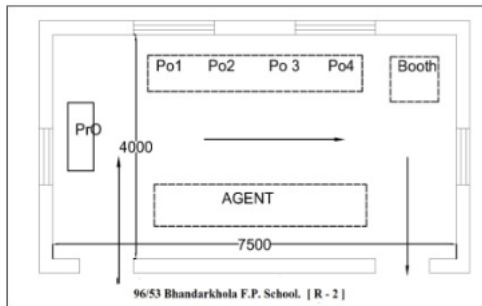

নির্বাচক নিবন্ধন আধিকারিকের স্বাক্ষর

Nazri Naksha

Google Map View

Polling Station Building Front View

Polling Station Front View

Cad View

Key MAP View

বিধানসভা নির্বাচনক্ষেত্রের নং, নাম : 96-বনগাঁ দক্ষিণ