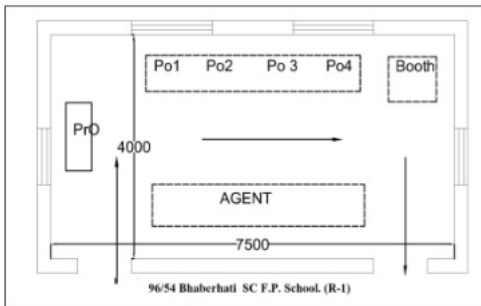

নির্বাচক নিবন্ধন আধিকারিকের স্বাক্ষর

Nazri Naksha

Google Map View

Polling Station Building Front View

Polling Station Front View

Cad View

Key MAP View

1 নাম : সরস্বতী জোয়াদ্দার স্বামীর নাম: উত্তম জোয়াদ্দার বাড়ির নং : n0125 বয়স : 31 লিঙ্গ : মহিলা	NRC1746403 ফটো উপলব্ধ	2 নাম : গীতা জোয়াদ্দার স্বামীর নাম: প্রতাপ জোয়াদ্দার বাড়ির নং : 0006 বয়স : 43 লিঙ্গ : মহিলা	HCL3732203 ফটো উপলব্ধ	3 নাম : মানিক জোয়াদ্দার পিতার নাম: জ্ঞানেন্দ্র জোয়াদ্দার বাড়ির নং : n0007 বয়স : 51 লিঙ্গ : পুরুষ	HCL3180304 ফটো উপলব্ধ
Q 4 নাম : বন্দনা জোয়াদ্দার পিতার নাম: ভোলানাথ জোয়াদ্দার বাড়ির নং : n0083 বয়স : 29 লিঙ্গ : মহিলা	NRC1505874 ফটো উপলব্ধ	5 নাম : চম্পাবালা জোয়াদ্দার স্বামীর নাম: ভোলানাথ জোয়াদ্দার বাড়ির নং : n0083 বয়স : 59 লিঙ্গ : মহিলা	WB/13/085/246104 ফটো উপলব্ধ	6 নাম : ভোলানাথ জোয়াদ্দার পিতার নাম: দুর্লভ জোয়াদ্দার বাড়ির নং : n0083 বয়স : 64 লিঙ্গ : পুরুষ	HCL1585116 ফটো উপলব্ধ
7 নাম : টগরিকা জোয়াদ্দার স্বামীর নাম: কর্ন জোয়াদ্দার বাড়ির নং : n0128 বয়স : 28 লিঙ্গ : মহিলা	NRC1746437 ফটো উপলব্ধ	8 নাম : সরস্বতী জোয়াদ্দার স্বামীর নাম: মানিক জোয়াদ্দার বাড়ির নং : n0007 বয়স : 51 লিঙ্গ : মহিলা	HCL1583889 ফটো উপলব্ধ	9 নাম : আদুরী জোয়ারদ্দার স্বামীর নাম: নিত্যগোপাল জোয়ারদ্দার বাড়ির নং : n0006 বয়স : 42 লিঙ্গ : মহিলা	NRC0929471 ফটো উপলব্ধ
10 নাম : নিত্যগোপাল জোয়াদ্দার মায়ের নাম: মায়ারানী জোয়াদ্দার বাড়ির নং : n0006 বয়স : 42 লিঙ্গ : পুরুষ	HCL2780153 ফটো উপলব্ধ	11 নাম : প্রতাপ জোয়াদ্দার পিতার নাম: জ্ঞানেন্দ্র জোয়াদ্দার বাড়ির নং : n0006 বয়স : 57 লিঙ্গ : পুরুষ	WB/13/085/246280 ফটো উপলব্ধ	12 নাম : সুপর্ণা জোয়াদ্দার পিতার নাম: ভোলানাথ জোয়াদ্দার বাড়ির নং : এন0083 বয়স : 23 লিঙ্গ : মহিলা	NRC2040236 ফটো উপলব্ধ
13 নাম : মায়ারানী জোয়াদ্দার স্বামীর নাম: জ্ঞানেন্দ্র জোয়াদ্দার বাড়ির নং : n0006 বয়স : 77 লিঙ্গ : মহিলা	HCL1583863 ফটো উপলব্ধ	14 নাম : সরস্বতী জোয়াদ্দার স্বামীর নাম: দুর্লভ জোয়াদ্দার বাড়ির নং : n0083 বয়স : 91 লিঙ্গ : মহিলা	WB/13/085/246001 ফটো উপলব্ধ	15 নাম : প্রদীপকুমার জোয়াদ্দার পিতার নাম: কানাইলাল জোয়াদ্দার বাড়ির নং : 10 বয়স : 61 লিঙ্গ : পুরুষ	HCL1584341 ফটো উপলব্ধ
16 নাম : শিখা জোয়াদ্দার স্বামীর নাম: প্রদীপ জোয়াদ্দার বাড়ির নং : n0010 বয়স : 52 লিঙ্গ : মহিলা	NRC2233468 ফটো উপলব্ধ	17 নাম : টুকুবালা জোয়াদ্দার স্বামীর নাম: অমর জোয়াদ্দার বাড়ির নং : n0084 বয়স : 57 লিঙ্গ : মহিলা	WB/13/085/246049 ফটো উপলব্ধ	18 নাম : বুল্টি জোয়াদ্দার পিতার নাম: অমর জোয়াদ্দার বাড়ির নং : 0084 বয়স : 31 লিঙ্গ : মহিলা	NRC1384718 ফটো উপলব্ধ
19 নাম : পৌরাস জোয়াদ্দার পিতার নাম: অমর জোয়াদ্দার বাড়ির নং : n0084 বয়স : 29 লিঙ্গ : পুরুষ	NRC1505775 ফটো উপলব্ধ	20 নাম : হরিবন্ধু জোয়াদ্দার পিতার নাম: বটেশ্বর জোয়াদ্দার বাড়ির নং : n0089 বয়স : 68 লিঙ্গ : পুরুষ	HCL1584531 ফটো উপলব্ধ	21 নাম : কল্পনা জোয়াদ্দার স্বামীর নাম: হরিবন্ধু জোয়াদ্দার বাড়ির নং : n0089 বয়স : 63 লিঙ্গ : মহিলা	HCL1584481 ফটো উপলব্ধ
22 নাম : সুজিত জোয়াদ্দার পিতার নাম: হরিবন্ধু জোয়াদ্দার বাড়ির নং : n0089 বয়স : 39 লিঙ্গ : পুরুষ	HCL3438371 ফটো উপলব্ধ	23 নাম : বিমল জোয়াদ্দার পিতার নাম: বটেশ্বর জোয়াদ্দার বাড়ির নং : n0090 বয়স : 71 লিঙ্গ : পুরুষ	WB/13/085/246232 ফটো উপলব্ধ	24 নাম : চারুবালা জোয়াদ্দার স্বামীর নাম: বিমল জোয়াদ্দার বাড়ির নং : n0090 বয়স : 66 লিঙ্গ : মহিলা	HCL1583160 ফটো উপলব্ধ
25 নাম : উত্তম জোয়াদ্দার পিতার নাম: বিমল জোয়াদ্দার বাড়ির নং : 0090 বয়স : 35 লিঙ্গ : পুরুষ	NRC1342500 ফটো উপলব্ধ	26 নাম : উত্তরা জোয়াদ্দার পিতার নাম: বিমল জোয়াদ্দার বাড়ির নং : n0090 বয়স : 44 লিঙ্গ : মহিলা	NRC1024702 ফটো উপলব্ধ	27 নাম : অধিবাস জোয়াদ্দার পিতার নাম: কানাইলাল জোয়াদ্দার বাড়ির নং : n0091 বয়স : 46 লিঙ্গ : পুরুষ	HCL2780138 ফটো উপলব্ধ
28 নাম : নিকিতা জোয়াদ্দার স্বামীর নাম: সুজিত জোয়াদ্দার বাড়ির নং : n0151 বয়স : 26 লিঙ্গ : মহিলা	NRC1762426 ফটো উপলব্ধ	29 নাম : বিক্রম জোয়াদ্দার পিতার নাম: মানিক জোয়াদ্দার বাড়ির নং : n0157 বয়স : 26 লিঙ্গ : পুরুষ	NRC1762475 ফটো উপলব্ধ	30 নাম : রিয়া জোয়াদ্দার পিতার নাম: প্রদীপ জোয়াদ্দার বাড়ির নং : এন0010 বয়স : 25 লিঙ্গ : মহিলা	NRC1869312 ফটো উপলব্ধ