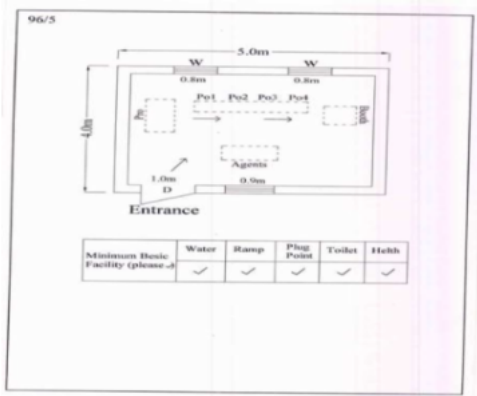

নির্বাচক নিবন্ধন আধিকারিকের স্বাক্ষর

Nazri Naksha

Google Map View

Polling Station Building Front View

Polling Station Front View

Cad View

Key MAP View

1 নাম : গীতা রানী দাস স্বামীর নাম : মুক্তেশ্বর দাস বাড়ির নং : 0208 বয়স : 55 লিঙ্গ : মহিলা	NRC1340488 ফটো উপলব্ধ	2 নাম : মঙ্গলা অধিকারী (সরকার) স্বামীর নাম : প্রদীপ অধিকারী বাড়ির নং : n0081 বয়স : 31 লিঙ্গ : মহিলা	NRC1244532 ফটো উপলব্ধ	3 নাম : শংকরী অধিকারী স্বামীর নাম : রাম কমল অধিকারী বাড়ির নং : n0081 বয়স : 45 লিঙ্গ : মহিলা	HCL3036886 ফটো উপলব্ধ
4 নাম : উন্নতি অধিকারী স্বামীর নাম : কৃষ্ণ কমল অধিকারী বাড়ির নং : n0081 বয়স : 47 লিঙ্গ : মহিলা	HCL3100765 ফটো উপলব্ধ	5 নাম : সবিতা অধিকারী স্বামীর নাম : লিটন অধিকারী বাড়ির নং : n0081 বয়স : 42 লিঙ্গ : মহিলা	HCL3100757 ফটো উপলব্ধ	6 নাম : লিটন অধিকারী পিতার নাম : অশ্বিনী অধিকারী বাড়ির নং : n0081 বয়স : 49 লিঙ্গ : পুরুষ	NRC2310878 ফটো উপলব্ধ
7 নাম : অনিমা অধিকারী স্বামীর নাম : ধনেশ্বর অধিকারী বাড়ির নং : n0081 বয়স : 43 লিঙ্গ : মহিলা	HCL3036860 ফটো উপলব্ধ	8 নাম : ধনেশ্বর অধিকারী পিতার নাম : অশ্বিনী অধিকারী বাড়ির নং : n0081 বয়স : 53 লিঙ্গ : পুরুষ	WB/13/085/075365 ফটো উপলব্ধ	9 নাম : কৃষ্ণকমল অধিকারী পিতার নাম : অশ্বিনী অধিকারী বাড়ির নং : n0081 বয়স : 54 লিঙ্গ : পুরুষ	HCL1768712 ফটো উপলব্ধ
10 নাম : রামকমল অধিকারী পিতার নাম : অশ্বিনী অধিকারী বাড়ির নং : n0081 বয়স : 55 লিঙ্গ : পুরুষ	HCL1768175 ফটো উপলব্ধ	11 নাম : সাবিত্রী অধিকারী স্বামীর নাম : পরিমিত অধিকারী বাড়ির নং : n0081 বয়স : 53 লিঙ্গ : মহিলা	NRC1887686 ফটো উপলব্ধ	12 নাম : পরিমিত অধিকারী পিতার নাম : অশ্বিনী অধিকারী বাড়ির নং : n0081 বয়স : 56 লিঙ্গ : পুরুষ	WB/13/085/075096 ফটো উপলব্ধ
13 নাম : রুমুর অধিকারী স্বামীর নাম : রাজীব অধিকারী বাড়ির নং : n0081 বয়স : 37 লিঙ্গ : মহিলা	NRC1001965 ফটো উপলব্ধ	14 নাম : সাবিত্রী অধিকারী স্বামীর নাম : আশুতোষ অধিকারী বাড়ির নং : n0081 বয়স : 59 লিঙ্গ : মহিলা	NRC1887645 ফটো উপলব্ধ	15 নাম : সাগর অধিকারী পিতার নাম : নীলমণি পাল অধিকারী বাড়ির নং : n0154 বয়স : 37 লিঙ্গ : পুরুষ	HCL3783636 ফটো উপলব্ধ
16 নাম : পৌতম অধিকারী পিতার নাম : নাগীমোপাল অধিকারী বাড়ির নং : n0154 বয়স : 47 লিঙ্গ : পুরুষ	HCL2688661 ফটো উপলব্ধ	17 নাম : বিথীকা অধিকারী স্বামীর নাম : নীলমণি পাল অধিকারী বাড়ির নং : 0154 বয়স : 70 লিঙ্গ : মহিলা	NRC1466010 ফটো উপলব্ধ	18 নাম : আল্পনা অধিকারী স্বামীর নাম : বিষ্ণুকান্তি অধিকারী বাড়ির নং : n0152 বয়স : 49 লিঙ্গ : মহিলা	HCL3699998 ফটো উপলব্ধ
19 নাম : পরান শীল পিতার নাম : সুব্রত শীল বাড়ির নং : 0119 বয়স : 47 লিঙ্গ : পুরুষ	NRC1357946 ফটো উপলব্ধ	20 নাম : রমনীবালা অধিকারী স্বামীর নাম : ব্রজনাথ অধিকারী বাড়ির নং : n0119 বয়স : 96 লিঙ্গ : মহিলা	WB/13/085/075227 ফটো উপলব্ধ	21 নাম : প্রিতম অধিকারী পিতার নাম : পরীক্ষিত অধিকারী বাড়ির নং : n0081 বয়স : 31 লিঙ্গ : পুরুষ	NRC1244037 ফটো উপলব্ধ
22 নাম : আশুতোষ অধিকারী পিতার নাম : অশ্বিনী অধিকারী বাড়ির নং : n0081 বয়স : 68 লিঙ্গ : পুরুষ	NRC1887637 ফটো উপলব্ধ	23 নাম : মিলন অধিকারী পিতার নাম : ঋগেন্দ্র অধিকারী বাড়ির নং : n0047 বয়স : 81 লিঙ্গ : পুরুষ	NRC1489988 ফটো উপলব্ধ	24 নাম : জ্যোৎস্না অধিকারী স্বামীর নাম : দীপক অধিকারী বাড়ির নং : n0047 বয়স : 44 লিঙ্গ : মহিলা	HCL2688638 ফটো উপলব্ধ
25 নাম : দীপক অধিকারী পিতার নাম : ব্রজেন্দ্রনাথ অধিকারী বাড়ির নং : n0047 বয়স : 55 লিঙ্গ : পুরুষ	HCL1769819 ফটো উপলব্ধ	26 নাম : দীপক অধিকারী পিতার নাম : ব্রজেন্দ্র অধিকারী বাড়ির নং : n0047 বয়স : 50 লিঙ্গ : পুরুষ	HCL1769652 ফটো উপলব্ধ	27 নাম : প্রদীপ অধিকারী পিতার নাম : ব্রজেন্দ্র অধিকারী বাড়ির নং : n0047 বয়স : 55 লিঙ্গ : পুরুষ	HCL1769330 ফটো উপলব্ধ
28 নাম : প্রীতিলতা অধিকারী স্বামীর নাম : শীতল অধিকারী বাড়ির নং : n0046 বয়স : 59 লিঙ্গ : মহিলা	HCL1769850 ফটো উপলব্ধ	29 নাম : শীতলকান্তি অধিকারী পিতার নাম : হরেকৃষ্ণ অধিকারী বাড়ির নং : n0046 বয়স : 70 লিঙ্গ : পুরুষ	HCL1769868 ফটো উপলব্ধ	30 নাম : মুকুলকান্তি অধিকারী পিতার নাম : হরেকৃষ্ণ অধিকারী বাড়ির নং : n0046 বয়স : 74 লিঙ্গ : পুরুষ	WB/13/085/075281 ফটো উপলব্ধ