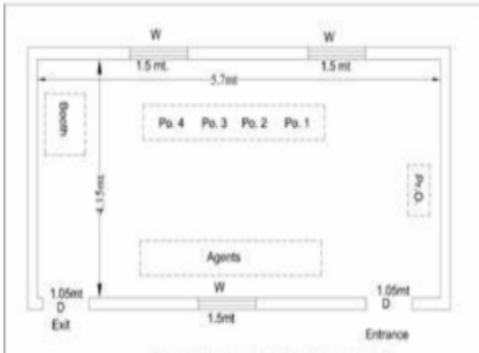

নির্বাচক নিবন্ধন আধিকারিকের স্বাক্ষর

Nazri Naksha

Google Map View

Polling Station Building Front View

Polling Station Front View

Cad View

Key MAP View

বিধানসভা নির্বাচনক্ষেত্রের নং, নাম : 96-বনগাঁ দক্ষিণ
ভাগ নং, নাম : 1-ঘোষ পাড়া পশ্চিম মাঠ পাড়া