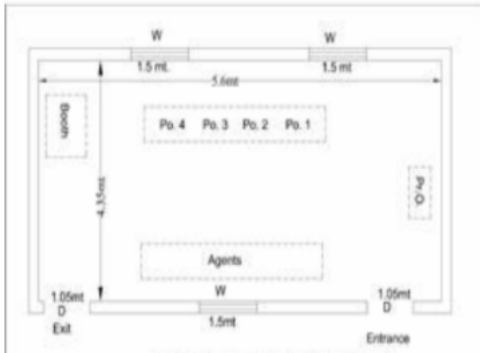

নির্বাচক নিবন্ধন আধিকারিকের স্বাক্ষর

Nazri Naksha

Google Map View

Polling Station Building Front View

Polling Station Front View

Cad View

Key MAP View

1	TYK2382232	2	NRC2126019	3	NRC1919059
নাম : সুফল দাস পিতার নাম: পুত কুমার দাস বাড়ির নং : 74 বয়স : 24 লিঙ্গ : পুরুষ	ফটো উপলব্ধ	নাম : কৃষ্ণা বিশ্বাস পিতার নাম: কালীপদ বিশ্বাস বাড়ির নং : পুরাতন বনগাঁ বয়স : 25 লিঙ্গ : মহিলা	ফটো উপলব্ধ	নাম : দীপ অধিকারী পিতার নাম: নীল কমল অধিকারী বাড়ির নং : n0125 বয়স : 24 লিঙ্গ : পুরুষ	ফটো উপলব্ধ
4	NRC1919083	5	NRC2076305	6	NRC1576271
নাম : রাকেশ অধিকারী পিতার নাম: রামপ্রসাদ অধিকারী বাড়ির নং : n0185 বয়স : 26 লিঙ্গ : পুরুষ	ফটো উপলব্ধ	নাম : কালীপদ বিশ্বাস পিতার নাম: দুর্গা বিশ্বাস বাড়ির নং : n011 বয়স : 47 লিঙ্গ : পুরুষ	ফটো উপলব্ধ	নাম : ববিতা ঘোষ স্বামীর নাম: সজিত ঘোষ বাড়ির নং : N0184 বয়স : 35 লিঙ্গ : মহিলা	ফটো উপলব্ধ
7	NRC1919034	8	DKJ1743665	9	WB/13/086/744467
নাম : পায়েল অধিকারী পিতার নাম: উত্তম অধিকারী বাড়ির নং : N0051 বয়স : 24 লিঙ্গ : মহিলা	ফটো উপলব্ধ	নাম : গনেশ অধিকারী পিতার নাম: সুরেন অধিকারী বাড়ির নং : n0027 বয়স : 66 লিঙ্গ : পুরুষ	ফটো উপলব্ধ	নাম : অনিমা অধিকারী স্বামীর নাম: গনেশ অধিকারী বাড়ির নং : n0027 বয়স : 57 লিঙ্গ : মহিলা	ফটো উপলব্ধ
10	DKJ3619848	11	NRC1510908	12	WB/13/086/744380
নাম : সাধন অধিকারী পিতার নাম: গনেশ অধিকারী বাড়ির নং : n0027 বয়স : 38 লিঙ্গ : পুরুষ	ফটো উপলব্ধ	নাম : সম্পা মন্ডল পিতার নাম: পুলিন মন্ডল বাড়ির নং : n0027 বয়স : 35 লিঙ্গ : মহিলা	ফটো উপলব্ধ	নাম : শম্ভু অধিকারী পিতার নাম: হাজারী অধিকারী বাড়ির নং : n0038 বয়স : 53 লিঙ্গ : পুরুষ	ফটো উপলব্ধ
13	DKJ2806735	14	DKJ3171832	15	DKJ1388396
নাম : গোপাল অধিকারী পিতার নাম: হাজারীলাল অধিকারী বাড়ির নং : n0038 বয়স : 43 লিঙ্গ : পুরুষ	ফটো উপলব্ধ	নাম : কৃষ্ণ অধিকারী মায়ের নাম: লক্ষ্মীরানী অধিকারী বাড়ির নং : n0038 বয়স : 41 লিঙ্গ : পুরুষ	ফটো উপলব্ধ	নাম : উত্তম অধিকারী পিতার নাম: বঙ্কিম অধিকারী বাড়ির নং : n0051 বয়স : 58 লিঙ্গ : পুরুষ	ফটো উপলব্ধ
16	DKJ1743871	17	DKJ1741313	18	DKJ1741289
নাম : নিলীমা অধিকারী স্বামীর নাম: দিলীপ অধিকারী বাড়ির নং : n0051 বয়স : 53 লিঙ্গ : মহিলা	ফটো উপলব্ধ	নাম : বৃন্দাবন অধিকারী পিতার নাম: হরিপদ অধিকারী বাড়ির নং : n0052 বয়স : 71 লিঙ্গ : পুরুষ	ফটো উপলব্ধ	নাম : কমলা অধিকারী স্বামীর নাম: বৃন্দাবন অধিকারী বাড়ির নং : n0052 বয়স : 67 লিঙ্গ : মহিলা	ফটো উপলব্ধ
19	DKJ2806693	20	DKJ2806701	21	DKJ1742253
নাম : নমিতা অধিকারী পিতার নাম: বৃন্দাবন অধিকারী বাড়ির নং : n0052 বয়স : 46 লিঙ্গ : মহিলা	ফটো উপলব্ধ	নাম : সবিতা অধিকারী পিতার নাম: বৃন্দাবন অধিকারী বাড়ির নং : n0052 বয়স : 45 লিঙ্গ : মহিলা	ফটো উপলব্ধ	নাম : নিধুবন অধিকারী পিতার নাম: হরিপদ অধিকারী বাড়ির নং : n0069 বয়স : 67 লিঙ্গ : পুরুষ	ফটো উপলব্ধ
22	DKJ2806677	23	WB/13/086/744025	24	WB/13/086/744116
নাম : কালিদাসী অধিকারী স্বামীর নাম: নিধুবন অধিকারী বাড়ির নং : n0069 বয়স : 57 লিঙ্গ : মহিলা	ফটো উপলব্ধ	নাম : বনমালী অধিকারী পিতার নাম: তারক অধিকারী বাড়ির নং : n0093 বয়স : 76 লিঙ্গ : পুরুষ	ফটো উপলব্ধ	নাম : ভোলানাথ অধিকারী পিতার নাম: বনমালী অধিকারী বাড়ির নং : n0093 বয়স : 51 লিঙ্গ : পুরুষ	ফটো উপলব্ধ
25	DKJ1388297	26	WB/13/086/744117	27	DKJ3619632
নাম : জগবন্ধু অধিকারী পিতার নাম: সন্তোষ অধিকারী বাড়ির নং : n0125 বয়স : 83 লিঙ্গ : পুরুষ	ফটো উপলব্ধ	নাম : নীলকমল অধিকারী পিতার নাম: জগবন্ধু অধিকারী বাড়ির নং : n0125 বয়স : 51 লিঙ্গ : পুরুষ	ফটো উপলব্ধ	নাম : মুনমুন অধিকারী স্বামীর নাম: নীল কমল অধিকারী বাড়ির নং : n0125 বয়স : 42 লিঙ্গ : মহিলা	ফটো উপলব্ধ
28	NRC0848424	29	DKJ1388453	30	NRC1390764
নাম : শঙ্করী অধিকারী স্বামীর নাম: সরজিত অধিকারী বাড়ির নং : n0137 বয়স : 51 লিঙ্গ : মহিলা	ফটো উপলব্ধ	নাম : কালী অধিকারী স্বামীর নাম: শ্রীদাম অধিকারী বাড়ির নং : n0184 বয়স : 59 লিঙ্গ : মহিলা	ফটো উপলব্ধ	নাম : বিসু ভানু অধিকারী মায়ের নাম: কালী অধিকারী বাড়ির নং : n0184 বয়স : 32 লিঙ্গ : পুরুষ	ফটো উপলব্ধ