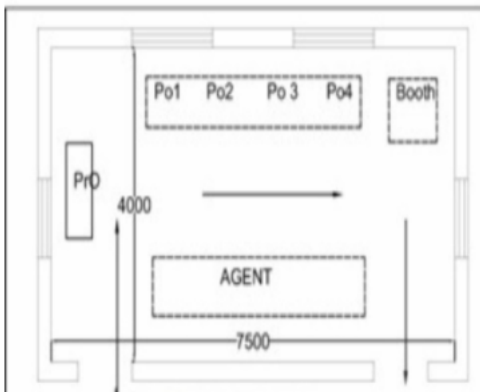

নির্বাচক নিবন্ধন আধিকারিকের স্বাক্ষর

Nazri Naksha

Google Map View

Polling Station Building Front View

Polling Station Front View

Cad View

Key MAP View

1 নাম : ছাপিরনবিবি স্বামীর নাম: হজরত মন্ডল বাড়ির নং : n0069 বয়স : 93 লিঙ্গ : মহিলা	DKJ1728872 ফটো উপলব্ধ	2 নাম : সোনিয়া খাতুন স্বামীর নাম: রমজান আলি মন্ডল বাড়ির নং : n0190 বয়স : 29 লিঙ্গ : মহিলা	NRC1494178 ফটো উপলব্ধ	3 নাম : সোহিনী ঘোষ পিতার নাম: দিলীপ ঘোষ বাড়ির নং : n0222 বয়স : 26 লিঙ্গ : মহিলা	NRC1773662 ফটো উপলব্ধ
4 নাম : গৌতম ঘোষ পিতার নাম: রতশুর ঘোষ বাড়ির নং : n0063 বয়স : 62 লিঙ্গ : পুরুষ	NRC2238228 ফটো উপলব্ধ	5 নাম : রঞ্জাবালা ঘোষ স্বামীর নাম: দীনেশ ঘোষ বাড়ির নং : n0064 বয়স : 56 লিঙ্গ : মহিলা	WB/13/086/699275 ফটো উপলব্ধ	6 নাম : সৌভিক ঘোষ পিতার নাম: দিলীপ ঘোষ বাড়ির নং : 64 বয়স : 34 লিঙ্গ : পুরুষ	NRC1138684 ফটো উপলব্ধ
7 নাম : শিপ্রা ঘোষ স্বামীর নাম: দিলীপ ঘোষ বাড়ির নং : n0064 বয়স : 51 লিঙ্গ : মহিলা	DKJ1310226 ফটো উপলব্ধ	8 নাম : দিলীপ ঘোষ পিতার নাম: মনিন্দ্র নাথ ঘোষ বাড়ির নং : n0064 বয়স : 61 লিঙ্গ : পুরুষ	WB/13/086/699268 ফটো উপলব্ধ	9 নাম : পাপিয়া ঘোষ (মজুমদার) স্বামীর নাম: উত্তম ঘোষ বাড়ির নং : n0063 বয়স : 44 লিঙ্গ : মহিলা	NRC1273572 ফটো উপলব্ধ
10 নাম : অংশল ঘোষ পিতার নাম: অজয় ঘোষ বাড়ির নং : n0063 বয়স : 32 লিঙ্গ : পুরুষ	NRC1392505 ফটো উপলব্ধ	11 নাম : রুপা ঘোষ স্বামীর নাম: অজয় ঘোষ বাড়ির নং : n0063 বয়স : 46 লিঙ্গ : মহিলা	DKJ2126076 ফটো উপলব্ধ	12 নাম : অজয় ঘোষ পিতার নাম: রতশুর ঘোষ বাড়ির নং : n0063 বয়স : 53 লিঙ্গ : পুরুষ	WB/13/086/699007 ফটো উপলব্ধ
13 নাম : পূর্ণিমা ঘোষ স্বামীর নাম: গৌতম ঘোষ বাড়ির নং : n0063 বয়স : 59 লিঙ্গ : মহিলা	DKJ1310168 ফটো উপলব্ধ	14 নাম : উত্তম ঘোষ পিতার নাম: রতশুর ঘোষ বাড়ির নং : n0063 বয়স : 59 লিঙ্গ : পুরুষ	NRC1903475 ফটো উপলব্ধ	15 নাম : তনুয়া ঘোষ পিতার নাম: গৌতম ঘোষ বাড়ির নং : এন0063 বয়স : 23 লিঙ্গ : পুরুষ	NRC2057834 ফটো উপলব্ধ
16 নাম : প্রদীপ কুমার ঘোষ পিতার নাম: ধীরেন্দ্রনাথ ঘোষ বাড়ির নং : এন 0272 বয়স : 51 লিঙ্গ : পুরুষ	NRC2181931 ফটো উপলব্ধ	17 নাম : দীনেশ ঘোষ পিতার নাম: মনিন্দ্র নাথ ঘোষ বাড়ির নং : n0064 বয়স : 64 লিঙ্গ : পুরুষ	WB/13/086/699021 ফটো উপলব্ধ	18 নাম : নয়ন চাকলাদার পিতার নাম: তারক চাকলাদার বাড়ির নং : এন0108 বয়স : 23 লিঙ্গ : পুরুষ	NRC2181865 ফটো উপলব্ধ
19 নাম : সায়েন চাকলাদার পিতার নাম: তারক চাকলাদার বাড়ির নং : এন0108 বয়স : 22 লিঙ্গ : পুরুষ	NRC2181857 ফটো উপলব্ধ	20 নাম : তপন টিকাদার পিতার নাম: অর্জুন টিকাদার বাড়ির নং : n0108 বয়স : 39 লিঙ্গ : পুরুষ	DKJ3525409 ফটো উপলব্ধ	21 নাম : মিলন টিকাদার পিতার নাম: অর্জুন টিকাদার বাড়ির নং : n0108 বয়স : 42 লিঙ্গ : পুরুষ	DKJ2785475 ফটো উপলব্ধ
22 নাম : অর্জুন টিকাদার পিতার নাম: উপেন্দ্র নাথ টিকাদার বাড়ির নং : n0108 বয়স : 71 লিঙ্গ : পুরুষ	DKJ1310259 ফটো উপলব্ধ	23 নাম : আশু চাকলাদার পিতার নাম: রাজেন চাকলাদার বাড়ির নং : n0195 বয়স : 29 লিঙ্গ : পুরুষ	NRC1745496 ফটো উপলব্ধ	24 নাম : সনৎ চাকলাদার পিতার নাম: তারক চাকলাদার বাড়ির নং : n0192 বয়স : 29 লিঙ্গ : পুরুষ	NRC1745462 ফটো উপলব্ধ
25 নাম : পরিতোষ চাকলাদার পিতার নাম: রাজেন চাকলাদার বাড়ির নং : n0108 বয়স : 43 লিঙ্গ : পুরুষ	NRC1611524 ফটো উপলব্ধ	26 নাম : অপর্ণা চাকলাদার স্বামীর নাম: তারক চাকলাদার বাড়ির নং : n0108 বয়স : 45 লিঙ্গ : মহিলা	NRC1611508 ফটো উপলব্ধ	27 নাম : তারক চাকলাদার পিতার নাম: রাজেন চাকলাদার বাড়ির নং : n0108 বয়স : 51 লিঙ্গ : পুরুষ	NRC1611490 ফটো উপলব্ধ
28 নাম : রতন চাকলাদার পিতার নাম: রাজেন চাকলাদার বাড়ির নং : n0182 বয়স : 47 লিঙ্গ : পুরুষ	NRC1611482 ফটো উপলব্ধ	29 নাম : ফেলানী চাকলাদার স্বামীর নাম: রাজেন চাকলাদার বাড়ির নং : n0182 বয়স : 70 লিঙ্গ : মহিলা	NRC1611474 ফটো উপলব্ধ	30 নাম : মমতা চাকলাদার স্বামীর নাম: রতন চাকলাদার বাড়ির নং : এন0182 বয়স : 39 লিঙ্গ : মহিলা	NRC1864131 ফটো উপলব্ধ