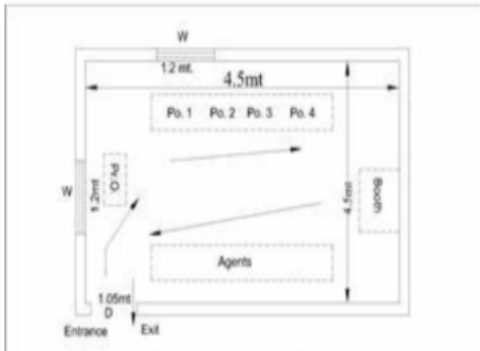

নির্বাচক নিবন্ধন আধিকারিকের স্বাক্ষর

Nazri Naksha

Google Map View

Polling Station Building Front View

Polling Station Front View

Cad View

Key MAP View

1 নাম : সন্ধ্যা অধিকারী স্বামীর নাম: সমির অধিকারী বাড়ির নং : n0044 বয়স : 69 লিঙ্গ : মহিলা	WB/13/086/738551	ফটো উপলব্ধ	2 নাম : সুমন অধিকারী স্বামীর নাম: সন্ধ্যা অধিকারী বাড়ির নং : 0044 বয়স : 30 লিঙ্গ : পুরুষ	NRC1394147	ফটো উপলব্ধ	3 নাম : রাজীব অধিকারী স্বামীর নাম: সন্ধ্যা অধিকারী বাড়ির নং : n0044 বয়স : 46 লিঙ্গ : পুরুষ	DKJ1739358	ফটো উপলব্ধ
4 নাম : দীপা বসাক স্বামীর নাম: শিখা বসাক বাড়ির নং : n0053 বয়স : 28 লিঙ্গ : মহিলা	NRC1612308	ফটো উপলব্ধ	5 নাম : জয়ন্তী কুন্ডু স্বামীর নাম: অসিত কুন্ডু বাড়ির নং : 0210 বয়স : 46 লিঙ্গ : মহিলা	NRC1470160	ফটো উপলব্ধ	6 নাম : রাজ কুন্ডু পিতার নাম: হারাধন কুন্ডু বাড়ির নং : n0180 বয়স : 42 লিঙ্গ : পুরুষ	NRC1091164	ফটো উপলব্ধ
7 নাম : অভিজিৎ কুন্ডু পিতার নাম: তরুন কুন্ডু বাড়ির নং : n0174 বয়স : 29 লিঙ্গ : পুরুষ	NRC1514140	ফটো উপলব্ধ	8 নাম : টিনারানী কুন্ডু স্বামীর নাম: তরুন কুন্ডু বাড়ির নং : n0174 বয়স : 40 লিঙ্গ : মহিলা	NRC0937268	ফটো উপলব্ধ	9 নাম : তরুন কুন্ডু পিতার নাম: গোবিন্দ কুন্ডু বাড়ির নং : n0174 বয়স : 48 লিঙ্গ : পুরুষ	NRC1274562	ফটো উপলব্ধ
10 নাম : জয়ন্তী কুণ্ডু স্বামীর নাম: রাজু কুণ্ডু বাড়ির নং : এন0180 বয়স : 26 লিঙ্গ : মহিলা	NRC1860931	ফটো উপলব্ধ	11 নাম : বাবলু কুণ্ডু পিতার নাম: জয়ন্তী কুণ্ডু বাড়ির নং : n0210 বয়স : 35 লিঙ্গ : পুরুষ	NRC1917145	ফটো উপলব্ধ	12 নাম : সমিরন মন্ডল পিতার নাম: কালীপদ মন্ডল বাড়ির নং : এন0174 বয়স : 22 লিঙ্গ : পুরুষ	NRC2141679	ফটো উপলব্ধ
13 নাম : সুস্মিতা কুণ্ডু স্বামীর নাম: অভিজিৎ কুণ্ডু বাড়ির নং : এন0174 বয়স : 23 লিঙ্গ : মহিলা	UEC2055150	ফটো উপলব্ধ	14 নাম : পুতুল কপাট(মন্ডল) স্বামীর নাম: বিশুজিৎ মন্ডল বাড়ির নং : n0194 বয়স : 39 লিঙ্গ : মহিলা	NRC0992784	ফটো উপলব্ধ	15 নাম : অনিন্দিতা গোলদার পিতার নাম: অমৃত গোলদার বাড়ির নং : N0139 বয়স : 23 লিঙ্গ : মহিলা	NRC2125680	ফটো উপলব্ধ
16 নাম : রূপা গোলদার অন্যান্য: পবিত্র গোলদার বাড়ির নং : এন0112 বয়স : 80 লিঙ্গ : মহিলা	NRC2137305	ফটো উপলব্ধ	17 নাম : অরিন্দম গোলদার পিতার নাম: অমৃত গোলদার বাড়ির নং : n0139 বয়স : 29 লিঙ্গ : পুরুষ	NRC1514223	ফটো উপলব্ধ	18 নাম : বিন্দু গোলদার স্বামীর নাম: অমৃত গোলদার বাড়ির নং : n0139 বয়স : 48 লিঙ্গ : মহিলা	DKJ1376037	ফটো উপলব্ধ
19 নাম : অমৃত গোলদার পিতার নাম: নারায়ণ গোলদার বাড়ির নং : n0139 বয়স : 55 লিঙ্গ : পুরুষ	WB/13/086/738364	ফটো উপলব্ধ	20 নাম : নবকুমার গোলদার পিতার নাম: নারায়ণ গোলদার বাড়ির নং : n0139 বয়স : 61 লিঙ্গ : পুরুষ	WB/13/086/738052	ফটো উপলব্ধ	21 নাম : পবিত্র গোলদার পিতার নাম: নারায়ণ গোলদার বাড়ির নং : n0112 বয়স : 47 লিঙ্গ : পুরুষ	DKJ1747740	ফটো উপলব্ধ
22 নাম : অনিল গোলদার পিতার নাম: মাধাই গোলদার বাড়ির নং : n0102 বয়স : 61 লিঙ্গ : পুরুষ	WB/13/086/738216	ফটো উপলব্ধ	23 নাম : সোনাতন ছৈয়াল পিতার নাম: রমেশ ছৈয়াল বাড়ির নং : পাট নং 84 বয়স : 37 লিঙ্গ : পুরুষ	NRC0850297	ফটো উপলব্ধ	24 নাম : সাগরিকা গোলদার(ভক্ত) স্বামীর নাম: পবিত্র গোলদার বাড়ির নং : n0192 বয়স : 41 লিঙ্গ : মহিলা	DKJ3085537	ফটো উপলব্ধ
25 নাম : সঞ্জিতা গোস্বামী স্বামীর নাম: বিজয় গোস্বামী বাড়ির নং : পাট নং 85 বয়স : 28 লিঙ্গ : মহিলা	NRC1860279	ফটো উপলব্ধ	26 নাম : পায়েল বৈরাগী পিতার নাম: পুলিন বৈরাগী বাড়ির নং : 100 বয়স : 25 লিঙ্গ : মহিলা	NRC1861152	ফটো উপলব্ধ	27 নাম : বিথিকা চক্রবর্তী পিতার নাম: বিশ্বনাথ চক্রবর্তী বাড়ির নং : এন0155 বয়স : 23 লিঙ্গ : মহিলা	NRC2060333	ফটো উপলব্ধ
28 নাম : সুকুমার চক্রবর্তী পিতার নাম: কালিদাস চক্রবর্তী বাড়ির নং : n0054 বয়স : 30 লিঙ্গ : পুরুষ	NRC1612456	ফটো উপলব্ধ	29 নাম : সুজাতা চক্রবর্তী (ঘোষ) স্বামীর নাম: শান্ত চক্রবর্তী বাড়ির নং : n0054 বয়স : 30 লিঙ্গ : মহিলা	NRC1612522	ফটো উপলব্ধ	30 নাম : মিতা চক্রবর্তী স্বামীর নাম: বাপী চক্রবর্তী বাড়ির নং : N0054 বয়স : 44 লিঙ্গ : মহিলা	DKJ1670686	ফটো উপলব্ধ