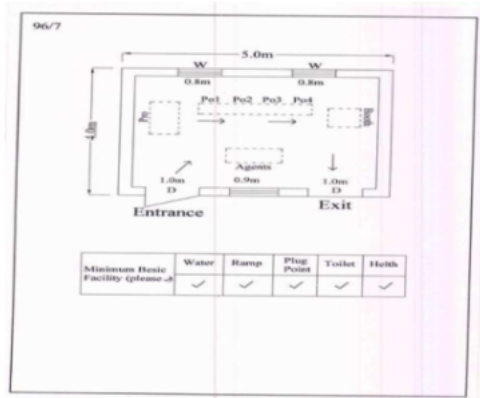

নির্বাচক নিবন্ধন আধিকারিকের স্বাক্ষর

Nazri Naksha

Google Map View

Polling Station Building Front View

Polling Station Front View

Cad View

Key MAP View

1 নাম : তসলিমা বিবি স্বামীর নাম: আয়ুব আলি মন্ডল বাড়ির নং : n0145 বয়স : 42 লিঙ্গ : মহিলা	HCL3101896 ফটো উপলব্ধ	2 নাম : জাফর আলি মন্ডল পিতার নাম: আতাব মন্ডল বাড়ির নং : n0016 বয়স : 59 লিঙ্গ : পুরুষ	HCL1770635 ফটো উপলব্ধ	3 নাম : জহিমা বিবি স্বামীর নাম: জাফর বাড়ির নং : n0016 বয়স : 54 লিঙ্গ : মহিলা	HCL0141408 ফটো উপলব্ধ
4 নাম : আজগার আলি মন্ডল পিতার নাম: আতাব আলি মন্ডল বাড়ির নং : n0016 বয়স : 39 লিঙ্গ : পুরুষ	HCL3526803 ফটো উপলব্ধ	5 নাম : হালিমা বিবি(মন্ডল) স্বামীর নাম: আজগার আলী মন্ডল বাড়ির নং : n0016 বয়স : 35 লিঙ্গ : মহিলা	NRC0832733 ফটো উপলব্ধ	6 নাম : আমজাদ আলি মন্ডল পিতার নাম: জাফর আলি মন্ডল বাড়ির নং : 16 বয়স : 33 লিঙ্গ : পুরুষ	NRC1197987 ফটো উপলব্ধ
7 নাম : জেলেহার বিবি স্বামীর নাম: ওহাব আলী বাড়ির নং : n0017 বয়স : 69 লিঙ্গ : মহিলা	WB/13/085/081208 ফটো উপলব্ধ	8 নাম : সাইফুদ্দিন মন্ডল পিতার নাম: ওহাব আলী মন্ডল বাড়ির নং : n0017 বয়স : 49 লিঙ্গ : পুরুষ	WB/13/085/081259 ফটো উপলব্ধ	9 নাম : মাহুরা বিবি (মন্ডল) স্বামীর নাম: সাইফুদ্দিন মন্ডল বাড়ির নং : n0017 বয়স : 42 লিঙ্গ : মহিলা	HCL3419934 ফটো উপলব্ধ
10 নাম : কুতুবদ্দিন মন্ডল পিতার নাম: ওহাব আলী মন্ডল বাড়ির নং : n0017 বয়স : 41 লিঙ্গ : পুরুষ	HCL3419926 ফটো উপলব্ধ	11 নাম : তাজমিনা বিবি স্বামীর নাম: কুতুবউদ্দিন মন্ডল বাড়ির নং : n0017 বয়স : 34 লিঙ্গ : মহিলা	NRC1003136 ফটো উপলব্ধ	12 নাম : গুরুরজানবিবি স্বামীর নাম: রমজান বাড়ির নং : n0011 বয়স : 71 লিঙ্গ : মহিলা	WB/13/085/081267 ফটো উপলব্ধ
13 নাম : এউনুচ মন্ডল পিতার নাম: রমজান মন্ডল বাড়ির নং : n0011 বয়স : 38 লিঙ্গ : পুরুষ	HCL3803632 ফটো উপলব্ধ	14 নাম : খাদিজা মন্ডল স্বামীর নাম: ইউনুচ মন্ডল বাড়ির নং : n0011 বয়স : 36 লিঙ্গ : মহিলা	NRC0912501 ফটো উপলব্ধ	15 নাম : সুরত দাস পিতার নাম: সঞ্জয় দাস বাড়ির নং : n0017 বয়স : 29 লিঙ্গ : পুরুষ	NRC1589761 ফটো উপলব্ধ
16 নাম : সহিবুল আলি মন্ডল পিতার নাম: গুরুর আলি মন্ডল বাড়ির নং : 24 বয়স : 46 লিঙ্গ : পুরুষ	HCL1770627 ফটো উপলব্ধ	17 নাম : ইব্রাহিম মন্ডল পিতার নাম: সাইফুদ্দিন মন্ডল বাড়ির নং : নং০০১৭ বয়স : 26 লিঙ্গ : পুরুষ	NRC1846864 ফটো উপলব্ধ	18 নাম : মামনি খাতুন মন্ডল স্বামীর নাম: আমজাদ আলি মন্ডল বাড়ির নং : নং০০১৬ বয়স : 27 লিঙ্গ : মহিলা	NRC1847078 ফটো উপলব্ধ
19 নাম : আসিব মন্ডল পিতার নাম: নসির উদ্দিন মন্ডল বাড়ির নং : এন0054 বয়স : 27 লিঙ্গ : পুরুষ	NRC1847680 ফটো উপলব্ধ	20 নাম : সাজাহান মন্ডল পিতার নাম: কেতাব মন্ডল বাড়ির নং : n0050 বয়স : 51 লিঙ্গ : পুরুষ	WB/13/085/081464 ফটো উপলব্ধ	21 নাম : আলিহীম মন্ডল পিতার নাম: কেতাব মন্ডল বাড়ির নং : n0050 বয়স : 49 লিঙ্গ : পুরুষ	HCL3526209 ফটো উপলব্ধ
22 নাম : সাইনুর বিবি স্বামীর নাম: মজিদ বাড়ির নং : n0050 বয়স : 57 লিঙ্গ : মহিলা	HCL2690717 ফটো উপলব্ধ	23 নাম : হামিদ মন্ডল পিতার নাম: কীতাব মন্ডল বাড়ির নং : n0050 বয়স : 53 লিঙ্গ : পুরুষ	NRC2321842 ফটো উপলব্ধ	24 নাম : সুইট মন্ডল স্বামীর নাম: আলিহীম মন্ডল বাড়ির নং : 50 বয়স : 38 লিঙ্গ : মহিলা	NRC1245885 ফটো উপলব্ধ
25 নাম : আনোরাবিবি স্বামীর নাম: আবজেল বাড়ির নং : n0054 বয়স : 75 লিঙ্গ : মহিলা	WB/13/085/081038 ফটো উপলব্ধ	26 নাম : শাহাবদ্দিন মণ্ডল পিতার নাম: আবজেল মণ্ডল বাড়ির নং : n0054 বয়স : 52 লিঙ্গ : পুরুষ	HCL1770700 ফটো উপলব্ধ	27 নাম : রিজিয়া বিবি (শেখ) স্বামীর নাম: নসির উদ্দিন মন্ডল বাড়ির নং : n0054 বয়স : 49 লিঙ্গ : মহিলা	WB/19/089/009352 ফটো উপলব্ধ
28 নাম : নাসির উদ্দিন মন্ডল পিতার নাম: আবজেল মন্ডল বাড়ির নং : n0054 বয়স : 43 লিঙ্গ : পুরুষ	NRC0912907 ফটো উপলব্ধ	29 নাম : আনীস মন্ডল পিতার নাম: নাসিরুদ্দিন মন্ডল বাড়ির নং : এন0054 বয়স : 21 লিঙ্গ : পুরুষ	NRC2284016 ফটো উপলব্ধ	30 নাম : সাবির মন্ডল পিতার নাম: হামিদ মন্ডল বাড়ির নং : n0050 বয়স : 29 লিঙ্গ : পুরুষ	NRC1589654 ফটো উপলব্ধ