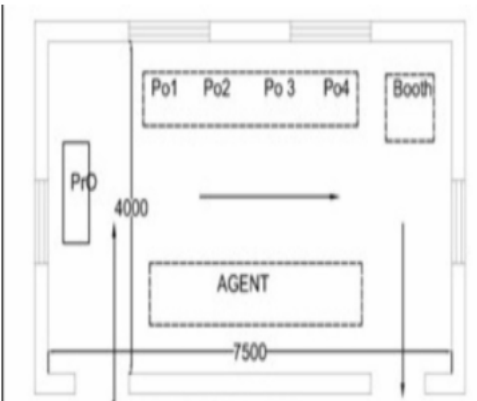

নির্বাচক নিবন্ধন আধিকারিকের স্বাক্ষর

Nazri Naksha

Google Map View

Polling Station Building Front View

Polling Station Front View

Cad View

Key MAP View

1 নাম : কনিকা (বেদ্য)ঘোষ মায়ের নাম: কৌশল্যা ঘোষ বাড়ির নং : n0284 বয়স : 34 লিঙ্গ : মহিলা	NRC1292457 ফটো উপলব্ধ	2 নাম : মিতালী অধিকারী পিতার নাম: বিপুল অধিকারী বাড়ির নং : n0019 বয়স : 24 লিঙ্গ : মহিলা	NRC1916048 ফটো উপলব্ধ	3 নাম : বিশ্বজিৎ অধিকারী পিতার নাম: ভূষণ অধিকারী বাড়ির নং : n0022 বয়স : 32 লিঙ্গ : পুরুষ	NRC1276500 ফটো উপলব্ধ
4 নাম : ভূষণ অধিকারী পিতার নাম: রামকমল অধিকারী বাড়ির নং : n0022 বয়স : 81 লিঙ্গ : পুরুষ	NRC2315166 ফটো উপলব্ধ	5 নাম : শ্যামলী অধিকারী স্বামীর নাম: বিপুল অধিকারী বাড়ির নং : n0019 বয়স : 45 লিঙ্গ : মহিলা	DKJ2786762 ফটো উপলব্ধ	6 নাম : বিপুল অধিকারী পিতার নাম: নলিনী রঞ্জন অধিকারী বাড়ির নং : n0019 বয়স : 56 লিঙ্গ : পুরুষ	DKJ1313139 ফটো উপলব্ধ
7 নাম : রুমা ঘোষ পিতার নাম: জয়কৃষ্ণ ঘোষ বাড়ির নং : এন0049 বয়স : 32 লিঙ্গ : মহিলা	NRC2014769 ফটো উপলব্ধ	8 নাম : রত্না অধিকারী মায়ের নাম: কৃষ্ণা অধিকারী বাড়ির নং : n0009 বয়স : 55 লিঙ্গ : মহিলা	DKJ2786093 ফটো উপলব্ধ	9 নাম : টুম্পা কর্মকার(সরকার) স্বামীর নাম: গোপীনাথ কর্মকার বাড়ির নং : 29 বয়স : 37 লিঙ্গ : মহিলা	NRC0851279 ফটো উপলব্ধ
10 নাম : গোপীনাথ কর্মকার পিতার নাম: গোপাল কর্মকার বাড়ির নং : 29 বয়স : 45 লিঙ্গ : পুরুষ	DKJ1735000 ফটো উপলব্ধ	11 নাম : গৌতম কর্মকার পিতার নাম: গোপাল কর্মকার বাড়ির নং : n0127 বয়স : 45 লিঙ্গ : পুরুষ	DKJ2126381 ফটো উপলব্ধ	12 নাম : মীরারানী কর্মকার স্বামীর নাম: গোপাল কর্মকার বাড়ির নং : n0127 বয়স : 66 লিঙ্গ : মহিলা	WB/13/086/702331 ফটো উপলব্ধ
13 নাম : গোপাল কর্মকার পিতার নাম: রাসবিহারী কর্মকার বাড়ির নং : n0127 বয়স : 73 লিঙ্গ : পুরুষ	WB/13/086/702448 ফটো উপলব্ধ	14 নাম : গীতা কর্মকার স্বামীর নাম: শান্তিরাম কর্মকার বাড়ির নং : n0128 বয়স : 66 লিঙ্গ : মহিলা	WB/13/086/702204 ফটো উপলব্ধ	15 নাম : শান্তিরাম কর্মকার পিতার নাম: রাসবিহারী কর্মকার বাড়ির নং : n0128 বয়স : 75 লিঙ্গ : পুরুষ	NRC1890219 ফটো উপলব্ধ
16 নাম : পূর্ণিমা তরফদার স্বামীর নাম: সমীর তরফদার বাড়ির নং : 29 বয়স : 36 লিঙ্গ : মহিলা	NRC0938688 ফটো উপলব্ধ	17 নাম : পাপিয়া কর্মকার পিতার নাম: গোপাল কর্মকার বাড়ির নং : n0127 বয়স : 43 লিঙ্গ : মহিলা	DKJ2786770 ফটো উপলব্ধ	18 নাম : দেবাজ্ঞন কর্মকার পিতার নাম: গোপীনাথ কর্মকার বাড়ির নং : 29 বয়স : 20 লিঙ্গ : পুরুষ	NRC2334951 ফটো উপলব্ধ
19 নাম : দেবাশিস কর্মকার পিতার নাম: শান্তিরাম কর্মকার বাড়ির নং : n0128 বয়স : 42 লিঙ্গ : পুরুষ	DKJ2786101 ফটো উপলব্ধ	20 নাম : রাম কাহার পিতার নাম: কুমার কাহার বাড়ির নং : n0215 বয়স : 65 লিঙ্গ : পুরুষ	NRC1613884 ফটো উপলব্ধ	21 নাম : বেবী প্রমানিক(তরফদার) স্বামীর নাম: দীনবন্ধু প্রমানিক বাড়ির নং : n0215 বয়স : 41 লিঙ্গ : মহিলা	NRC0938548 ফটো উপলব্ধ
22 নাম : দিপালী গাইন স্বামীর নাম: সোনা গাইন বাড়ির নং : n0233 বয়স : 42 লিঙ্গ : মহিলা	DKJ3094182 ফটো উপলব্ধ	23 নাম : সোমা গাইন (তরফদার) স্বামীর নাম: কালীপদ গাইন বাড়ির নং : n0076 বয়স : 42 লিঙ্গ : মহিলা	NRC0938621 ফটো উপলব্ধ	24 নাম : কালীপদ গাইন পিতার নাম: অনন্ত গাইন বাড়ির নং : n0076 বয়স : 52 লিঙ্গ : পুরুষ	DKJ1731090 ফটো উপলব্ধ
25 নাম : ষষ্ঠী গাইন পিতার নাম: কার্তিক গাইন বাড়ির নং : n0061 বয়স : 37 লিঙ্গ : পুরুষ	NRC0938779 ফটো উপলব্ধ	26 নাম : পূর্ণিমা গাইন স্বামীর নাম: কার্তিক গাইন বাড়ির নং : n0061 বয়স : 53 লিঙ্গ : মহিলা	WB/13/086/702329 ফটো উপলব্ধ	27 নাম : কার্তিক গাইন পিতার নাম: দাসুরতি গাইন বাড়ির নং : n0061 বয়স : 57 লিঙ্গ : পুরুষ	WB/13/086/702014 ফটো উপলব্ধ
28 নাম : সোনা গাইন পিতার নাম: রঞ্জন গাইন বাড়ির নং : n0059 বয়স : 42 লিঙ্গ : পুরুষ	DKJ3281250 ফটো উপলব্ধ	29 নাম : রাজবালা গাইন স্বামীর নাম: নিরান্ত গাইন বাড়ির নং : n0059 বয়স : 63 লিঙ্গ : মহিলা	WB/13/086/702327 ফটো উপলব্ধ	30 নাম : পাপিয়া মন্ডল গাইন স্বামীর নাম: ষষ্ঠী গাইন বাড়ির নং : n0287 বয়স : 30 লিঙ্গ : মহিলা	NRC1748466 ফটো উপলব্ধ