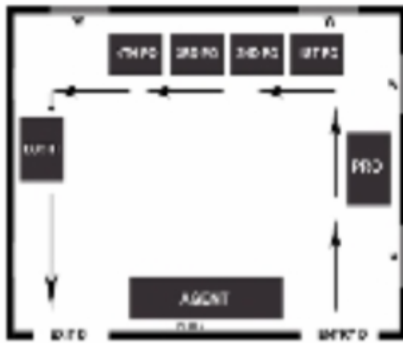

নির্বাচক নিবন্ধন আধিকারিকের স্বাক্ষর

Nazri Naksha

Google Map View

Polling Station Building Front View

Polling Station Front View

Cad View

Key MAP View

1 নাম : উমা শঙ্কর পিতার নাম: মানিক রায় বাড়ির নং : n0210 বয়স : 65 লিঙ্গ : পুরুষ	NNR2291490 ফটো উপলব্ধ	2 নাম : মঞ্জু ঢালী স্বামীর নাম: নিমাই ঢালী বাড়ির নং : না বয়স : 45 লিঙ্গ : মহিলা	NEC2287281 ফটো উপলব্ধ	3 নাম : সত্যজিৎ ঢালী পিতার নাম: নিমাই ঢালী বাড়ির নং : না বয়স : 26 লিঙ্গ : পুরুষ	NEC2657294 ফটো উপলব্ধ
4 নাম : সর্বাঙ্গিত লোধ পিতার নাম: তপন লোধ বাড়ির নং : এন0028 বয়স : 38 লিঙ্গ : পুরুষ	GQL3330982 ফটো উপলব্ধ	5 নাম : শম্ভু কর্মকার পিতার নাম: সুবল কর্মকার বাড়ির নং : n0028 বয়স : 42 লিঙ্গ : পুরুষ	DKJ2522936 ফটো উপলব্ধ	6 নাম : শিবু কর্মকার পিতার নাম: সুবল কর্মকার বাড়ির নং : n0028 বয়স : 51 লিঙ্গ : পুরুষ	WB/13/086/057776 ফটো উপলব্ধ
7 নাম : মৈত্রী কর্মকার স্বামীর নাম: সুবল কর্মকার বাড়ির নং : n0028 বয়স : 67 লিঙ্গ : মহিলা	WB/13/086/057635 ফটো উপলব্ধ	8 নাম : তাপস কর্মকার পিতার নাম: নিতাই কর্মকার বাড়ির নং : n0016 বয়স : 53 লিঙ্গ : পুরুষ	WB/13/086/057382 ফটো উপলব্ধ	9 নাম : রাধারানী কর্মকার স্বামীর নাম: নিতাই কর্মকার বাড়ির নং : n0016 বয়স : 67 লিঙ্গ : মহিলা	DKJ1578350 ফটো উপলব্ধ
10 নাম : প্রতিমা কর্মকার পিতার নাম: সুবল কর্মকার বাড়ির নং : এন0028 বয়স : 39 লিঙ্গ : মহিলা	NNR1998715 ফটো উপলব্ধ	11 নাম : বিজ্ঞান গাইন পিতার নাম: হরিপদ গাইন বাড়ির নং : n0132 বয়স : 41 লিঙ্গ : পুরুষ	DKJ2878221 ফটো উপলব্ধ	12 নাম : বিমান গাইন পিতার নাম: হরিপদ গাইন বাড়ির নং : n0042 বয়স : 45 লিঙ্গ : পুরুষ	DKJ1576966 ফটো উপলব্ধ
13 নাম : মালতী গাইন স্বামীর নাম: হরিপদ গাইন বাড়ির নং : n0042 বয়স : 61 লিঙ্গ : মহিলা	WB/13/086/057727 ফটো উপলব্ধ	14 নাম : হরিপদ গাইন পিতার নাম: ভদ্রনাথ গাইন বাড়ির নং : n0042 বয়স : 71 লিঙ্গ : পুরুষ	WB/13/086/057498 ফটো উপলব্ধ	15 নাম : অম্মান গাইন পিতার নাম: জীতেন্দ্র নাথ গাইন বাড়ির নং : n0161 বয়স : 33 লিঙ্গ : পুরুষ	NNR1189463 ফটো উপলব্ধ
16 নাম : জীতেন্দ্র নাথ গাইন পিতার নাম: ভদ্রনাথ গাইন বাড়ির নং : n0041 বয়স : 61 লিঙ্গ : পুরুষ	NNR2477537 ফটো উপলব্ধ	17 নাম : সাগরিকা গাইন স্বামীর নাম: জীতেন্দ্র নাথ গাইন বাড়ির নং : n0041 বয়স : 54 লিঙ্গ : মহিলা	NNR2480002 ফটো উপলব্ধ	18 নাম : মিতালী গাইন(ভক্ত) স্বামীর নাম: বিজ্ঞান গাইন বাড়ির নং : n0488 বয়স : 40 লিঙ্গ : মহিলা	DKJ2880466 ফটো উপলব্ধ
19 নাম : কিনুপদ গোলদার পিতার নাম: অখিল গোলদার বাড়ির নং : n0137 বয়স : 76 লিঙ্গ : পুরুষ	NNR0902809 ফটো উপলব্ধ	20 নাম : রেখা গোলদার স্বামীর নাম: বিশ্বনাথ গোলদার বাড়ির নং : n0066 বয়স : 50 লিঙ্গ : মহিলা	DKJ2521748 ফটো উপলব্ধ	21 নাম : হারানচন্দ্র গোলদার পিতার নাম: কিনুপদ গোলদার বাড়ির নং : 273 বয়স : 48 লিঙ্গ : পুরুষ	NNR0903112 ফটো উপলব্ধ
22 নাম : বুমা গোলদার পিতার নাম: হারান চন্দ্র গোলদার বাড়ির নং : 273 বয়স : 20 লিঙ্গ : মহিলা	NNR2555944 ফটো উপলব্ধ	23 নাম : বিশ্বনাথ গোলদার পিতার নাম: কিনুপদ গোলদার বাড়ির নং : n0137 বয়স : 57 লিঙ্গ : পুরুষ	NNR1068667 ফটো উপলব্ধ	24 নাম : মনোজীৎ গোলদার পিতার নাম: বিশ্বনাথ গোলদার বাড়ির নং : নং137 বয়স : 25 লিঙ্গ : পুরুষ	NNR1998681 ফটো উপলব্ধ
25 নাম : জগদীশ গোলদার পিতার নাম: কিনুপদ গোলদার বাড়ির নং : n0137 বয়স : 43 লিঙ্গ : পুরুষ	DKJ3203742 ফটো উপলব্ধ	26 নাম : কম্পনা গোলদার(সরকার) স্বামীর নাম: জগদীশ গোলদার বাড়ির নং : n0137 বয়স : 38 লিঙ্গ : মহিলা	NNR0902791 ফটো উপলব্ধ	27 নাম : শ্রাবনী গোলদার পিতার নাম: বিশ্বনাথ গোলদার বাড়ির নং : n0137 বয়স : 27 লিঙ্গ : মহিলা	NNR1936566 ফটো উপলব্ধ
28 নাম : দিশা গোলদার পিতার নাম: জগদীশ গোলদার বাড়ির নং : ধর্মপুর 2 বয়স : 20 লিঙ্গ : মহিলা	NNR2599025 ফটো উপলব্ধ	29 নাম : রঞ্জিতা গোলদার (সরকার) স্বামীর নাম: হারান গোলদার বাড়ির নং : 272 বয়স : 40 লিঙ্গ : মহিলা	DKJ3543162 ফটো উপলব্ধ	30 নাম : রীনা ঘোষ স্বামীর নাম: গোপাল ঘোষ বাড়ির নং : n0128 বয়স : 65 লিঙ্গ : মহিলা	DKJ2813921 ফটো উপলব্ধ