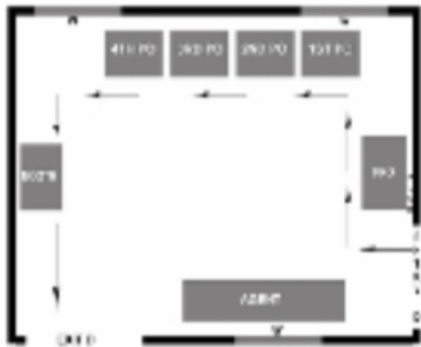

নির্বাচক নিবন্ধন আধিকারিকের স্বাক্ষর

Nazri Naksha

Google Map View

Polling Station Building Front View

Polling Station Front View

Cad View

Key MAP View

Q 1 নাম : রীতা হীরা স্বামীর নাম : নির্মলা হীরা বাড়ির নং : n0168 বয়স : 41 লিঙ্গ : মহিলা	DKJ3028297 ফটো উপলব্ধ	2 নাম : নির্মলা হীরা স্বামীর নাম : রীতা হীরা বাড়ির নং : n0168 বয়স : 30 লিঙ্গ : মহিলা	NNR1617836 ফটো উপলব্ধ	Q 3 নাম : অনামিকা কাজিলাল স্বামীর নাম : লিটন কাজিলাল বাড়ির নং : এন0098 বয়স : 23 লিঙ্গ : মহিলা	NNR2372746 ফটো উপলব্ধ
4 নাম : ললিত বিশ্বাস পিতার নাম : নটকর বিশ্বাস বাড়ির নং : এন0098 বয়স : 45 লিঙ্গ : পুরুষ	NNR2371904 ফটো উপলব্ধ	5 নাম : সুনীতি বিশ্বাস স্বামীর নাম : ললিত বিশ্বাস বাড়ির নং : এন0098 বয়স : 41 লিঙ্গ : মহিলা	NNR2421659 ফটো উপলব্ধ	6 নাম : লক্ষ্মীকান্ত বিশ্বাস পিতার নাম : লিটন বিশ্বাস বাড়ির নং : এন0098 বয়স : 35 লিঙ্গ : পুরুষ	NNR2513570 ফটো উপলব্ধ
7 নাম : শম্পা সরকার স্বামীর নাম : টিংকর সরকার বাড়ির নং : এন0030 বয়স : 39 লিঙ্গ : মহিলা	NNR1684422 ফটো উপলব্ধ	8 নাম : উন্নতি রায় স্বামীর নাম : শ্রীবাস রায় বাড়ির নং : না বয়স : 26 লিঙ্গ : মহিলা	NNR2421733 ফটো উপলব্ধ	9 নাম : তনুপম অধিকারী পিতার নাম : রমেশ অধিকারী বাড়ির নং : এন0287 বয়স : 24 লিঙ্গ : পুরুষ	NNR2420495 ফটো উপলব্ধ
10 নাম : বিশ্বনাথ অধিকারী পিতার নাম : গোবিন্দ অধিকারী বাড়ির নং : n0278 বয়স : 60 লিঙ্গ : পুরুষ	NNR2360758 ফটো উপলব্ধ	11 নাম : ছায়া অধিকারী স্বামীর নাম : বিশ্বনাথ অধিকারী বাড়ির নং : n0280 বয়স : 56 লিঙ্গ : মহিলা	NNR2377307 ফটো উপলব্ধ	12 নাম : চঞ্চল অধিকারী পিতার নাম : নিতাই অধিকারী বাড়ির নং : n0276 বয়স : 36 লিঙ্গ : পুরুষ	NNR0920348 ফটো উপলব্ধ
13 নাম : কণিকা বালা অধিকারী পিতার নাম : বীরেন্দ্র নাথ বালা বাড়ির নং : 0464 বয়স : 40 লিঙ্গ : মহিলা	NNR1480425 ফটো উপলব্ধ	14 নাম : জগন্নাথ অধিকারী পিতার নাম : শংকর অধিকারী বাড়ির নং : n0705 বয়স : 40 লিঙ্গ : পুরুষ	NNR1901578 ফটো উপলব্ধ	15 নাম : শ্যামলী অধিকারী স্বামীর নাম : জগন্নাথ অধিকারী বাড়ির নং : n0706 বয়স : 34 লিঙ্গ : মহিলা	NNR1901586 ফটো উপলব্ধ
16 নাম : বিশ্বজিৎ অধিকারী পিতার নাম : বিশ্বনাথ অধিকারী বাড়ির নং : n0278 বয়স : 28 লিঙ্গ : পুরুষ	NNR1730886 ফটো উপলব্ধ	17 নাম : বিপ্লব অধিকারী পিতার নাম : নিতাই অধিকারী বাড়ির নং : n0275 বয়স : 39 লিঙ্গ : পুরুষ	DKJ3243607 ফটো উপলব্ধ	18 নাম : সঞ্জয় অধিকারী পিতার নাম : গোবিন্দ অধিকারী বাড়ির নং : n0283 বয়স : 35 লিঙ্গ : পুরুষ	NNR1001007 ফটো উপলব্ধ
19 নাম : অনিতা অধিকারী স্বামীর নাম : গোবিন্দ অধিকারী বাড়ির নং : n0282 বয়স : 52 লিঙ্গ : মহিলা	DKJ1616507 ফটো উপলব্ধ	20 নাম : গোবিন্দ অধিকারী পিতার নাম : অরুণ অধিকারী বাড়ির নং : n0281 বয়স : 55 লিঙ্গ : পুরুষ	DKJ1616911 ফটো উপলব্ধ	21 নাম : তাপসী অধিকারী স্বামীর নাম : রমেশ অধিকারী বাড়ির নং : n0293 বয়স : 40 লিঙ্গ : মহিলা	DKJ3243615 ফটো উপলব্ধ
22 নাম : সন্দীপ অধিকারী পিতার নাম : অরুণ অধিকারী বাড়ির নং : n0286 বয়স : 46 লিঙ্গ : পুরুষ	DKJ1616903 ফটো উপলব্ধ	23 নাম : নিবেদিতা বালা পিতার নাম : বীরেন্দ্র নাথ বালা বাড়ির নং : 0464 বয়স : 35 লিঙ্গ : মহিলা	NNR1480433 ফটো উপলব্ধ	24 নাম : সুজয় অধিকারী পিতার নাম : গণেশ অধিকারী বাড়ির নং : না বয়স : 25 লিঙ্গ : পুরুষ	NNR2144442 ফটো উপলব্ধ
25 নাম : প্রহলাদ অধিকারী পিতার নাম : অধীর অধিকারী বাড়ির নং : N00 বয়স : 49 লিঙ্গ : পুরুষ	DKJ0755991 ফটো উপলব্ধ	26 নাম : নিতাই অধিকারী পিতার নাম : গোবিন্দ অধিকারী বাড়ির নং : n0671 বয়স : 67 লিঙ্গ : পুরুষ	WB/13/086/402572 ফটো উপলব্ধ	27 নাম : দীপংকর অধিকারী পিতার নাম : গোবিন্দ অধিকারী বাড়ির নং : N0281 বয়স : 27 লিঙ্গ : পুরুষ	NNR2145829 ফটো উপলব্ধ
28 নাম : অনিতা অধিকারী (দাস) স্বামীর নাম : সুজয় অধিকারী বাড়ির নং : n0283 বয়স : 30 লিঙ্গ : মহিলা	NNR1901784 ফটো উপলব্ধ	Q 29 নাম : পলাশ ওঝা পিতার নাম : পঞ্চানন ওঝা বাড়ির নং : n0678 বয়স : 38 লিঙ্গ : পুরুষ	NNR1901735 ফটো উপলব্ধ	30 নাম : তাপস ওঝা পিতার নাম : পঞ্চানন ওঝা বাড়ির নং : n0678 বয়স : 35 লিঙ্গ : পুরুষ	NNR1701598 ফটো উপলব্ধ