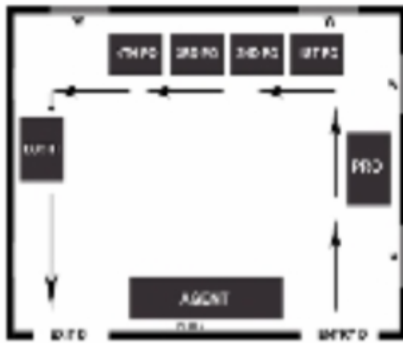

নির্বাচক নিবন্ধন আধিকারিকের স্বাক্ষর

Nazri Naksha

Google Map View

Polling Station Building Front View

Polling Station Front View

Cad View

Key MAP View

1	JDZ2578136	Q	2	NNR1348614	3	DKJ3586039
নাম : বৈশাখী ঘোষ (পাল) স্বামীর নাম: উৎপল কুমার ঘোষ বাড়ির নং : 186 বয়স : 42 লিঙ্গ : মহিলা	ফটো উপলব্ধ	নাম : রমলা পাল (বিশ্বাস) স্বামীর নাম: দেবব্রত পাল বাড়ির নং : n0254 বয়স : 38 লিঙ্গ : মহিলা	ফটো উপলব্ধ	নাম : রিক্ত সরকার (বসু) স্বামীর নাম: গোবিন্দ সরকার বাড়ির নং : N0053 বয়স : 37 লিঙ্গ : মহিলা	ফটো উপলব্ধ	
4	NNR0926907	5	YJE3513843	6	NNR1902105	
নাম : তমসা রায় (সরকার) স্বামীর নাম: হরিপদ রায় বাড়ির নং : 261 বয়স : 38 লিঙ্গ : মহিলা	ফটো উপলব্ধ	নাম : স্বামীর নাম: বাড়ির নং : না বয়স : 52 লিঙ্গ : মহিলা	ফটো উপলব্ধ	নাম : শুকদেব অধিকারী পিতার নাম: গোপাল অধিকারী বাড়ির নং : n0250 বয়স : 26 লিঙ্গ : পুরুষ	ফটো উপলব্ধ	
7	NNR1902154	8	UEC1422153	9	NNR1902170	
নাম : সুব্রত অধিকারী পিতার নাম: গোবিন্দ অধিকারী বাড়ির নং : n0250 বয়স : 26 লিঙ্গ : পুরুষ	ফটো উপলব্ধ	নাম : মিনাক্ষী অধিকারী পিতার নাম: মনোন্দ্ৰ নাথ অধিকারী বাড়ির নং : এন185 বয়স : 30 লিঙ্গ : মহিলা	ফটো উপলব্ধ	নাম : বিপুল আচার্য পিতার নাম: বিপিন আচার্য বাড়ির নং : n0295 বয়স : 56 লিঙ্গ : পুরুষ	ফটো উপলব্ধ	
10	NNR1902188	11	NRC1858521	12	DKJ3396520	
নাম : বর্না আচার্য স্বামীর নাম: বিপিন আচার্য বাড়ির নং : n0295 বয়স : 50 লিঙ্গ : মহিলা	ফটো উপলব্ধ	নাম : সুদীপ্তা আচার্য স্বামীর নাম: রাহুল আচার্য বাড়ির নং : n0297 বয়স : 26 লিঙ্গ : মহিলা	ফটো উপলব্ধ	নাম : সন্ধ্যারানী কুন্ডু স্বামীর নাম: হারাধন কুন্ডু বাড়ির নং : এন0298 বয়স : 86 লিঙ্গ : মহিলা	ফটো উপলব্ধ	
13	NNR1731173	14	NNR2149342	15	NNR2269694	
নাম : সঙ্গীতা কুন্ডু পিতার নাম: সহদেব কুন্ডু বাড়ির নং : n0094 বয়স : 28 লিঙ্গ : মহিলা	ফটো উপলব্ধ	নাম : তপসী কুণ্ড দাস স্বামীর নাম: বসুদেব কুণ্ড বাড়ির নং : N0093 বয়স : 43 লিঙ্গ : মহিলা	ফটো উপলব্ধ	নাম : সুজয় কুণ্ড পিতার নাম: বাসুদেব কুণ্ড বাড়ির নং : এন0093 বয়স : 24 লিঙ্গ : পুরুষ	ফটো উপলব্ধ	
16	NNR1480904	17	WB/13/086/468055	18	WB/13/086/468657	
নাম : সুমন কুন্ডু পিতার নাম: সহদেব কুন্ডু বাড়ির নং : 0094 বয়স : 30 লিঙ্গ : পুরুষ	ফটো উপলব্ধ	নাম : সহদেব কুন্ডু পিতার নাম: বটকৃষ্ণ কুন্ডু বাড়ির নং : n0094 বয়স : 58 লিঙ্গ : পুরুষ	ফটো উপলব্ধ	নাম : বাসুদেব কুন্ডু পিতার নাম: বটকৃষ্ণ কুন্ডু বাড়ির নং : n0093 বয়স : 53 লিঙ্গ : পুরুষ	ফটো উপলব্ধ	
19	DKJ3586377	20	NNR2387348	21	DKJ1623768	
নাম : নন্দিতা কুন্ডু (দাস) স্বামীর নাম: সহদেব কুন্ডু বাড়ির নং : 63 বয়স : 44 লিঙ্গ : মহিলা	ফটো উপলব্ধ	নাম : বৈদ্যনাথ কর্মকার পিতার নাম: কৃষ্ণপদ কর্মকার বাড়ির নং : n0269 বয়স : 66 লিঙ্গ : পুরুষ	ফটো উপলব্ধ	নাম : অঞ্জলি কর্মকার স্বামীর নাম: বৈদ্যনাথ কর্মকার বাড়ির নং : n0270 বয়স : 65 লিঙ্গ : মহিলা	ফটো উপলব্ধ	
22	NNR1618099	23	DKJ0814574	24	NNR1348440	
নাম : মন্দিরা কর্মকার স্বামীর নাম: গৌর কর্মকার বাড়ির নং : n0271 বয়স : 36 লিঙ্গ : মহিলা	ফটো উপলব্ধ	নাম : গৌর কর্মকার পিতার নাম: বৈদ্যনাথ কর্মকার বাড়ির নং : n0271 বয়স : 49 লিঙ্গ : পুরুষ	ফটো উপলব্ধ	নাম : সুব্রত কর্মকার পিতার নাম: শ্যামল কর্মকার বাড়ির নং : n0046 বয়স : 31 লিঙ্গ : পুরুষ	ফটো উপলব্ধ	
25	LLQ2576445	26	NNR2270668	27	NNR2148849	
নাম : মৃগাক্ষ দেবনাথ পিতার নাম: কাশীরাম দেবনাথ বাড়ির নং : n0147 বয়স : 40 লিঙ্গ : পুরুষ	ফটো উপলব্ধ	নাম : পল্লবী ভঞ্জ সরকার স্বামীর নাম: সমরেশ ভঞ্জ বাড়ির নং : এন021 বয়স : 26 লিঙ্গ : মহিলা	ফটো উপলব্ধ	নাম : অর্চনা গাইন স্বামীর নাম: সমর গায়ন বাড়ির নং : N0095 বয়স : 34 লিঙ্গ : মহিলা	ফটো উপলব্ধ	
28	NNR2418820	29	NNR2418689	30	NNR2269827	
নাম : কাকালি গাইন স্বামীর নাম: সুদেব গাইন বাড়ির নং : না বয়স : 47 লিঙ্গ : মহিলা	ফটো উপলব্ধ	নাম : সুদেব গাইন পিতার নাম: সোনা গাইন বাড়ির নং : এন003 বয়স : 52 লিঙ্গ : পুরুষ	ফটো উপলব্ধ	নাম : সুদীপ্ত গাঙ্গুলি পিতার নাম: কালিদাস গাঙ্গুলি বাড়ির নং : 61 বয়স : 24 লিঙ্গ : পুরুষ	ফটো উপলব্ধ	