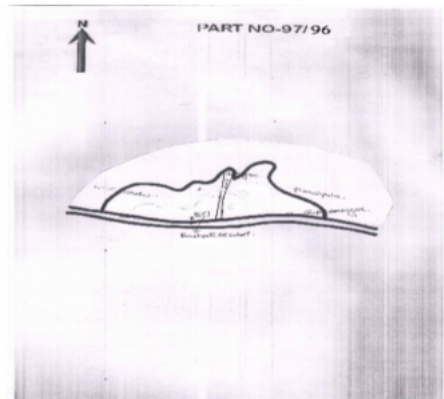

নির্বাচক নিবন্ধন আধিকারিকের স্বাক্ষর

Nazri Naksha

Google Map View

Polling Station Building Front View

Polling Station Front View

Cad View

Key MAP View

1	JDZ2578136	Q	2	NNR1348614	3	DKJ3586039
নাম : বৈশাখী ঘোষ (পাল) স্বামীর নাম: উৎপল কুমার ঘোষ বাড়ির নং : 186 বয়স : 42 লিঙ্গ : মহিলা	ফটো উপলব্ধ	নাম : রমলা পাল (বিশ্বাস) স্বামীর নাম: দেবব্রত পাল বাড়ির নং : n0254 বয়স : 38 লিঙ্গ : মহিলা	ফটো উপলব্ধ	নাম : রিক্ত সরকার (বসু) স্বামীর নাম: গোবিন্দ সরকার বাড়ির নং : N0053 বয়স : 37 লিঙ্গ : মহিলা	ফটো উপলব্ধ	
4	NNR0926907	5	YJE3513843	6	NNR1902105	
নাম : তমসা রায় (সরকার) স্বামীর নাম: হরিপদ রায় বাড়ির নং : 261 বয়স : 38 লিঙ্গ : মহিলা	ফটো উপলব্ধ	নাম : স্বামীর নাম: বাড়ির নং : না বয়স : 52 লিঙ্গ : মহিলা	ফটো উপলব্ধ	নাম : শুকদেব অধিকারী পিতার নাম: গোপাল অধিকারী বাড়ির নং : n0250 বয়স : 26 লিঙ্গ : পুরুষ	ফটো উপলব্ধ	
7	NNR1902154	8	UEC1422153	9	NNR1902170	
নাম : সুব্রত অধিকারী পিতার নাম: গোবিন্দ অধিকারী বাড়ির নং : n0250 বয়স : 26 লিঙ্গ : পুরুষ	ফটো উপলব্ধ	নাম : মিনাক্ষী অধিকারী পিতার নাম: মনোন্দ্ৰ নাথ অধিকারী বাড়ির নং : এন185 বয়স : 30 লিঙ্গ : মহিলা	ফটো উপলব্ধ	নাম : বিপুল আচার্য পিতার নাম: বিপিন আচার্য বাড়ির নং : n0295 বয়স : 56 লিঙ্গ : পুরুষ	ফটো উপলব্ধ	
10	NNR1902188	11	NRC1858521	12	DKJ3396520	
নাম : বর্না আচার্য স্বামীর নাম: বিপিন আচার্য বাড়ির নং : n0295 বয়স : 50 লিঙ্গ : মহিলা	ফটো উপলব্ধ	নাম : সুদীপ্তা আচার্য স্বামীর নাম: রাহুল আচার্য বাড়ির নং : n0297 বয়স : 26 লিঙ্গ : মহিলা	ফটো উপলব্ধ	নাম : সন্ধ্যারানী কুন্ডু স্বামীর নাম: হারাধন কুন্ডু বাড়ির নং : এন0298 বয়স : 86 লিঙ্গ : মহিলা	ফটো উপলব্ধ	
13	NNR1731173	14	NNR2149342	15	NNR2269694	
নাম : সঙ্গীতা কুন্ডু পিতার নাম: সহদেব কুন্ডু বাড়ির নং : n0094 বয়স : 28 লিঙ্গ : মহিলা	ফটো উপলব্ধ	নাম : তপসী কুণ্ড দাস স্বামীর নাম: বসুদেব কুণ্ড বাড়ির নং : N0093 বয়স : 43 লিঙ্গ : মহিলা	ফটো উপলব্ধ	নাম : সুজয় কুণ্ড পিতার নাম: বাসুদেব কুণ্ড বাড়ির নং : এন0093 বয়স : 24 লিঙ্গ : পুরুষ	ফটো উপলব্ধ	
16	NNR1480904	17	WB/13/086/468055	18	WB/13/086/468657	
নাম : সুমন কুন্ডু পিতার নাম: সহদেব কুন্ডু বাড়ির নং : 0094 বয়স : 30 লিঙ্গ : পুরুষ	ফটো উপলব্ধ	নাম : সহদেব কুন্ডু পিতার নাম: বটকৃষ্ণ কুন্ডু বাড়ির নং : n0094 বয়স : 58 লিঙ্গ : পুরুষ	ফটো উপলব্ধ	নাম : বাসুদেব কুন্ডু পিতার নাম: বটকৃষ্ণ কুন্ডু বাড়ির নং : n0093 বয়স : 53 লিঙ্গ : পুরুষ	ফটো উপলব্ধ	
19	DKJ3586377	20	NNR2387348	21	DKJ1623768	
নাম : নন্দিতা কুন্ডু (দাস) স্বামীর নাম: সহদেব কুন্ডু বাড়ির নং : 63 বয়স : 44 লিঙ্গ : মহিলা	ফটো উপলব্ধ	নাম : বৈদ্যনাথ কর্মকার পিতার নাম: কৃষ্ণপদ কর্মকার বাড়ির নং : n0269 বয়স : 66 লিঙ্গ : পুরুষ	ফটো উপলব্ধ	নাম : অঞ্জলি কর্মকার স্বামীর নাম: বৈদ্যনাথ কর্মকার বাড়ির নং : n0270 বয়স : 65 লিঙ্গ : মহিলা	ফটো উপলব্ধ	
22	NNR1618099	23	DKJ0814574	24	NNR1348440	
নাম : মন্দিরা কর্মকার স্বামীর নাম: গৌর কর্মকার বাড়ির নং : n0271 বয়স : 36 লিঙ্গ : মহিলা	ফটো উপলব্ধ	নাম : গৌর কর্মকার পিতার নাম: বৈদ্যনাথ কর্মকার বাড়ির নং : n0271 বয়স : 49 লিঙ্গ : পুরুষ	ফটো উপলব্ধ	নাম : সুব্রত কর্মকার পিতার নাম: শ্যামল কর্মকার বাড়ির নং : n0046 বয়স : 31 লিঙ্গ : পুরুষ	ফটো উপলব্ধ	
25	LLQ2576445	26	NNR2270668	27	NNR2148849	
নাম : মৃগাক্ষ দেবনাথ পিতার নাম: কাশীরাম দেবনাথ বাড়ির নং : n0147 বয়স : 40 লিঙ্গ : পুরুষ	ফটো উপলব্ধ	নাম : পল্লবী ভঞ্জ সরকার স্বামীর নাম: সমরেশ ভঞ্জ বাড়ির নং : এন021 বয়স : 26 লিঙ্গ : মহিলা	ফটো উপলব্ধ	নাম : অর্চনা গাইন স্বামীর নাম: সমর গায়ন বাড়ির নং : N0095 বয়স : 34 লিঙ্গ : মহিলা	ফটো উপলব্ধ	
28	NNR2418820	29	NNR2418689	30	NNR2269827	
নাম : কাকালি গাইন স্বামীর নাম: সুদেব গাইন বাড়ির নং : না বয়স : 47 লিঙ্গ : মহিলা	ফটো উপলব্ধ	নাম : সুদেব গাইন পিতার নাম: সোনা গাইন বাড়ির নং : এন003 বয়স : 52 লিঙ্গ : পুরুষ	ফটো উপলব্ধ	নাম : সুদীপ্ত গাঙ্গুলি পিতার নাম: কালিদাস গাঙ্গুলি বাড়ির নং : 61 বয়স : 24 লিঙ্গ : পুরুষ	ফটো উপলব্ধ	