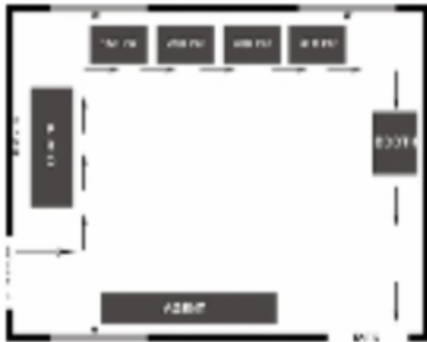

নির্বাচক নিবন্ধন আধিকারিকের স্বাক্ষর

Nazri Naksha

Google Map View

Polling Station Building Front View

Polling Station Front View

Cad View

Key MAP View

বিধানসভা নির্বাচনক্ষেত্রের নং, নাম : 97-গাইঘাটা
ভাগ নং, নাম : 1-সাধুখাঁ পাড়া