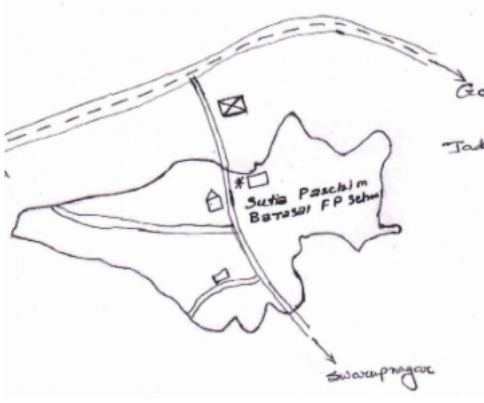

## নির্বাচক তালিকা 2026 S25 পশ্চিমবঙ্গ

বিধানসভা নির্বাচনক্ষেত্রের নং, নাম ও সংরক্ষণের স্থিতি : 97 - গাইঘাটা (তপশীলি জাতি)		অংশ নং : 113			
বিধানসভা নির্বাচনক্ষেত্রটি যে লোকসভা নির্বাচনক্ষেত্রের / ক্ষেত্রসমূহের অন্তর্ভুক্ত তার নং, নাম ও সংরক্ষণ স্থিতি : 14 - বনগাঁ (তপশীলি জাতি)					
1. সংশোধনের পূর্ণ বিবরণ					
সংশোধনের বৎসর :	2026	নির্বাচক তালিকার পরিচিতি :			
ভিত্তি তারিখ :	01-01-2026	বিশেষ নিবিড় সংশোধনী ২০২৬-এর চূড়ান্ত ভোটার তালিকা			
সংশোধনের প্রকৃতি :	বিশেষ নিবিড় সংশোধনী 2026				
প্রকাশনার তারিখ :	28-02-2026				
2. অংশ ও নির্বাচনী এলাকার পূর্ণ বিবরণ :					
অংশের ভাগ নং ও নাম :					
1-আবরাপাড়া	প্রধান শহর/গ্রাম		: সুটিয়া		
2-পূর্ব পাড়া	ওয়ার্ড		:		
3-পূর্বোক্ত ভাগসমূহের অন্তর্ভুক্ত এলাকা	থানা		: গাইঘাটা		
	গ্রাম পঞ্চায়েত		: সুটিয়া		
	ব্লক		: গাইঘাটা		
	মহকুমা		: বনগাঁ		
	জেলা		: উত্তর 24 পরগণা		
	পিন		: 743273		
3. ভোট গ্রহন কেন্দ্রের পূর্ণ বিবরণ :					
ভোট গ্রহন কেন্দ্রের নং, নাম :		ভোট গ্রহন কেন্দ্রের শ্রেণী :		গ্রামীণ	
113 - সুটিয়া পশ্চিম বারাসাত এফ পি স্কুল		এই অংশে সহায়ক ভোটগ্রহন কেন্দ্রের সংখ্যা		0	
ভোট গ্রহন কেন্দ্রের ঠিকানা :		:			
সুটিয়া পশ্চিম বারাসাত এফ পি স্কুল, রুম-1, বারাসাত					
4. নির্বাচকের সংখ্যা :					
প্রথম ক্রমিক নং	শেষ ক্রমিক নং	মোট সংখ্যা			
		পুরুষ	মহিলা	তৃতীয় লিঙ্গ	মোট
1	888	445	427	0	872

নির্বাচক নিবন্ধন আধিকারিকের স্বাক্ষর

Nazri Naksha

Google Map View

Polling Station Building Front View

Polling Station Front View

Cad View

Key MAP View

বিধানসভা নির্বাচনক্ষেত্রের নং, নাম : 97-গাইঘাটা  
ভাগ নং, নাম : 1-আবরাপাড়া