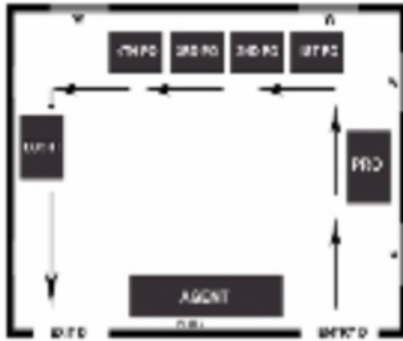

নির্বাচক নিবন্ধন আধিকারিকের স্বাক্ষর

Nazri Naksha

Google Map View

Polling Station Building Front View

Polling Station Front View

Cad View

Key MAP View

বিধানসভা নির্বাচনক্ষেত্রের নং, নাম : 97-গাইঘাটা  
ভাগ নং, নাম : 1-আবরাপাড়া