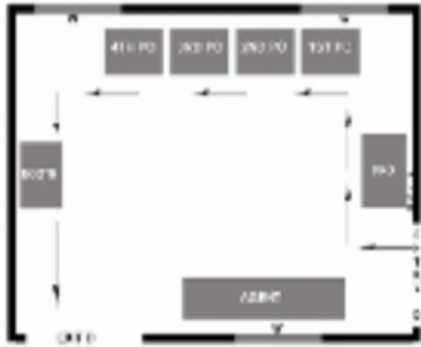

নির্বাচক নিবন্ধন আধিকারিকের স্বাক্ষর

Nazri Naksha

Google Map View

Polling Station Building Front View

Polling Station Front View

Cad View

Key MAP View

বিধানসভা নির্বাচনক্ষেত্রের নং, নাম : 97-গাইঘাটা
ভাগ নং, নাম : 1-গাজনা (অংশ)