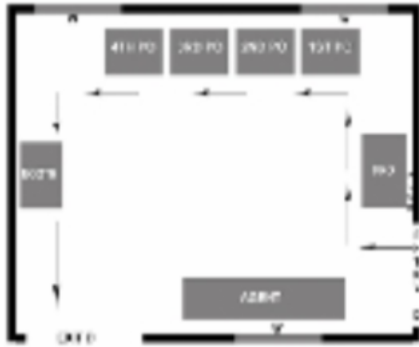

নির্বাচক নিবন্ধন আধিকারিকের স্বাক্ষর

Nazri Naksha

Google Map View

Polling Station Building Front View

Polling Station Front View

Cad View

Key MAP View

1 নাম : মনিরুল মণ্ডল পিতার নাম: খলিল মণ্ডল বাড়ির নং : n0044 বয়স : 47 লিঙ্গ : পুরুষ	DKJ1618388 ফটো উপলব্ধ	2 নাম : তহমিনা বিবি মন্ডল স্বামীর নাম: মনিরুল মন্ডল বাড়ির নং : n0044 বয়স : 40 লিঙ্গ : মহিলা	DKJ3467297 ফটো উপলব্ধ	3 নাম : মনিরুল মন্ডল পিতার নাম: মহাভাব মন্ডল বাড়ির নং : n0053 বয়স : 56 লিঙ্গ : পুরুষ	NNR2298867 ফটো উপলব্ধ
4 নাম : শাহিনুরবিবি স্বামীর নাম: গোলাম মণ্ডল বাড়ির নং : n0159 বয়স : 51 লিঙ্গ : মহিলা	WB/13/086/414260 ফটো উপলব্ধ	5 নাম : রাজিবুল মন্ডল পিতার নাম: নূর হোসেন মন্ডল বাড়ির নং : 160 বয়স : 38 লিঙ্গ : পুরুষ	NNR1218387 ফটো উপলব্ধ	6 নাম : জাকিরহোসেন মন্ডল মায়ের নাম: আছিয়া বিবি বাড়ির নং : n0158 বয়স : 41 লিঙ্গ : পুরুষ	NNR0355297 ফটো উপলব্ধ
7 নাম : আছিয়াবিবি স্বামীর নাম: আব্দুলবারি মণ্ডল বাড়ির নং : n0158 বয়স : 79 লিঙ্গ : মহিলা	DKJ3392727 ফটো উপলব্ধ	8 নাম : জোহর আলি সরদার পিতার নাম: হায়দার আলি সরদার বাড়ির নং : n0219 বয়স : 42 লিঙ্গ : পুরুষ	DKJ3035565 ফটো উপলব্ধ	9 নাম : ফতেমা সরদার স্বামীর নাম: জোহর আলি সরদার বাড়ির নং : n0219 বয়স : 41 লিঙ্গ : মহিলা	DKJ3246444 ফটো উপলব্ধ
10 নাম : মিছিরন বিবি স্বামীর নাম: ছিদ্দিক সরদার বাড়ির নং : n0223 বয়স : 55 লিঙ্গ : মহিলা	NNR2526143 ফটো উপলব্ধ	11 নাম : আবু ছালাম মণ্ডল পিতার নাম: শুকচাঁদ মণ্ডল বাড়ির নং : n0223 বয়স : 32 লিঙ্গ : পুরুষ	NNR1353374 ফটো উপলব্ধ	12 নাম : পাপিয়া বিবি (খাতুন) স্বামীর নাম: আনারুল সরদার বাড়ির নং : 55 বয়স : 38 লিঙ্গ : মহিলা	DKJ3583911 ফটো উপলব্ধ
13 নাম : সামিম রেজাউল হক পিতার নাম: আপতাব উদ্দিন মন্ডল বাড়ির নং : n0100 বয়স : 66 লিঙ্গ : পুরুষ	NNR2660843 ফটো উপলব্ধ	14 নাম : সাহাজেত মণ্ডল পিতার নাম: আলি হোসেন মণ্ডল বাড়ির নং : n0206 বয়স : 44 লিঙ্গ : পুরুষ	DKJ1618578 ফটো উপলব্ধ	15 নাম : হাফিজা বিবি স্বামীর নাম: আমিরুল মন্ডল বাড়ির নং : n0275 বয়স : 33 লিঙ্গ : মহিলা	NNR1389055 ফটো উপলব্ধ
16 নাম : আমিরুল মন্ডল পিতার নাম: মনিরুল মন্ডল বাড়ির নং : n0118 বয়স : 28 লিঙ্গ : পুরুষ	NNR1734839 ফটো উপলব্ধ	17 নাম : আক্তার ফারুক মন্ডল মায়ের নাম: মাজিদা বিবি মন্ডল বাড়ির নং : n0115 বয়স : 40 লিঙ্গ : পুরুষ	DKJ3246568 ফটো উপলব্ধ	18 নাম : জোহরা বিবি স্বামীর নাম: কামারুজ্জামান মন্ডল বাড়ির নং : 119 বয়স : 41 লিঙ্গ : মহিলা	DKJ3584067 ফটো উপলব্ধ
19 নাম : কামারুজ্জামান মণ্ডল পিতার নাম: আমিনউদ্দিন মণ্ডল বাড়ির নং : n0115 বয়স : 47 লিঙ্গ : পুরুষ	DKJ1618396 ফটো উপলব্ধ	20 নাম : মজিদাবিবি স্বামীর নাম: আমিনউদ্দিন মণ্ডল বাড়ির নং : n0115 বয়স : 71 লিঙ্গ : মহিলা	NNR2521698 ফটো উপলব্ধ	21 নাম : কোহিনুরবিবি স্বামীর নাম: কাদের মণ্ডল বাড়ির নং : n0067 বয়স : 81 লিঙ্গ : মহিলা	WB/13/086/414363 ফটো উপলব্ধ
22 নাম : তছলিমা বিবি মণ্ডল স্বামীর নাম: আসাদুল্লা মণ্ডল বাড়ির নং : n0118 বয়স : 41 লিঙ্গ : মহিলা	DKJ2836021 ফটো উপলব্ধ	23 নাম : মাগফুরা বিবি মন্ডল স্বামীর নাম: আনারুল মন্ডল বাড়ির নং : n0118 বয়স : 39 লিঙ্গ : মহিলা	DKJ3503414 ফটো উপলব্ধ	24 নাম : আনারুল মন্ডল পিতার নাম: জুডন মন্ডল বাড়ির নং : n0118 বয়স : 49 লিঙ্গ : পুরুষ	WB/13/086/414679 ফটো উপলব্ধ
25 নাম : মনিরুল মন্ডল পিতার নাম: জুডোন মন্ডল বাড়ির নং : n0118 বয়স : 54 লিঙ্গ : পুরুষ	WB/13/086/414252 ফটো উপলব্ধ	26 নাম : আসাদুল্লা মন্ডল পিতার নাম: জুডোন মন্ডল বাড়ির নং : n0118 বয়স : 60 লিঙ্গ : পুরুষ	DKJ0775999 ফটো উপলব্ধ	27 নাম : সাহাতনবিবি স্বামীর নাম: জুডোন মণ্ডল বাড়ির নং : n0118 বয়স : 81 লিঙ্গ : মহিলা	WB/13/086/414565 ফটো উপলব্ধ
28 নাম : এমারুল মণ্ডল পিতার নাম: সিরাজুল মণ্ডল বাড়ির নং : n0063 বয়স : 47 লিঙ্গ : পুরুষ	DKJ1618677 ফটো উপলব্ধ	29 নাম : আনারুল দফাদার পিতার নাম: নূরমহম্মদ দফাদার বাড়ির নং : n0084 বয়স : 51 লিঙ্গ : পুরুষ	NNR2607687 ফটো উপলব্ধ	30 নাম : রুহুল আমিন দফাদার পিতার নাম: আনহার দফাদার বাড়ির নং : n0070 বয়স : 31 লিঙ্গ : পুরুষ	NNR1353143 ফটো উপলব্ধ